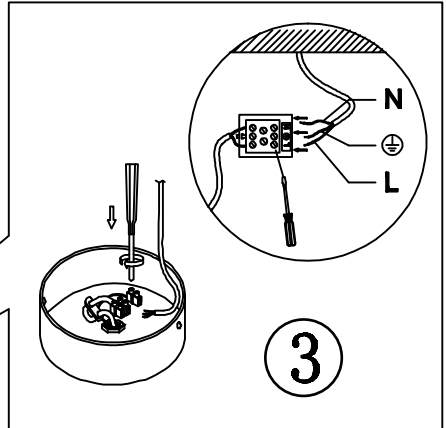

B

GLOBO

LIGHTING

1

2

4

3

5

1 x Max 40W E27
230V~ 50Hz

15758D

6

7

8

9

GLOBO Handels GmbH
Gewerbestr. 3
A-9184 Sankt Peter
Austria
www.globo-lighting.com
office@globo-lighting.com