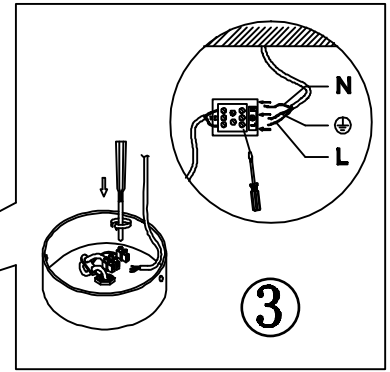

B

GLOBO

LIGHTING

15758H1

1 x Max 40W E27
230V~ 50Hz

GLOBO Handels GmbH
Gewerbestr. 3
A-9184 Sankt Peter
Austria
www.globo-lighting.com
office@globo-lighting.com