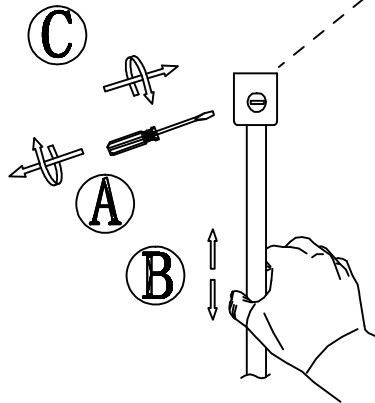

B

GLOBO

LIGHTING

15758H1

1 x Max 40W E27
230V~ 50Hz

GLOBO Handels GmbH
Gewerbestr. 3
A-9184 Sankt Peter
Austria
www.globo-lighting.com
office@globo-lighting.com