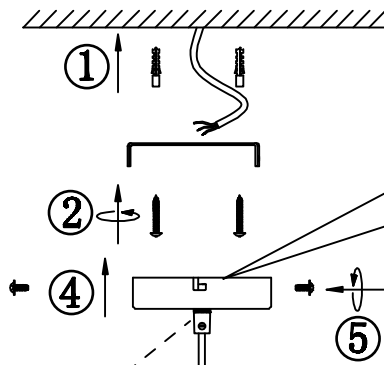

B

GLOBO

LIGHTING

15758H1

1 x Max 40W E27
230V~ 50Hz

GLOBO Handels GmbH
Gewerbestr. 3
A-9184 Sankt Peter
Austria
www.globo-lighting.com
office@globo-lighting.com