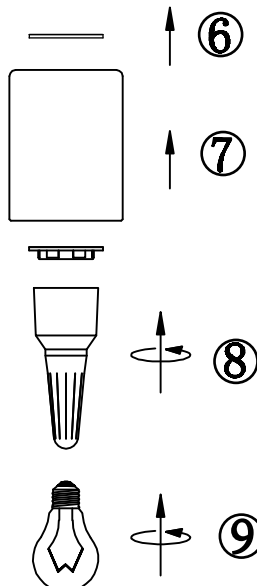

B

GLOBO

LIGHTING

15758H1

1 x Max 40W E27
230V~ 50Hz

GLOBO Handels GmbH
Gewerbestr. 3
A-9184 Sankt Peter
Austria
www.globo-lighting.com
office@globo-lighting.com