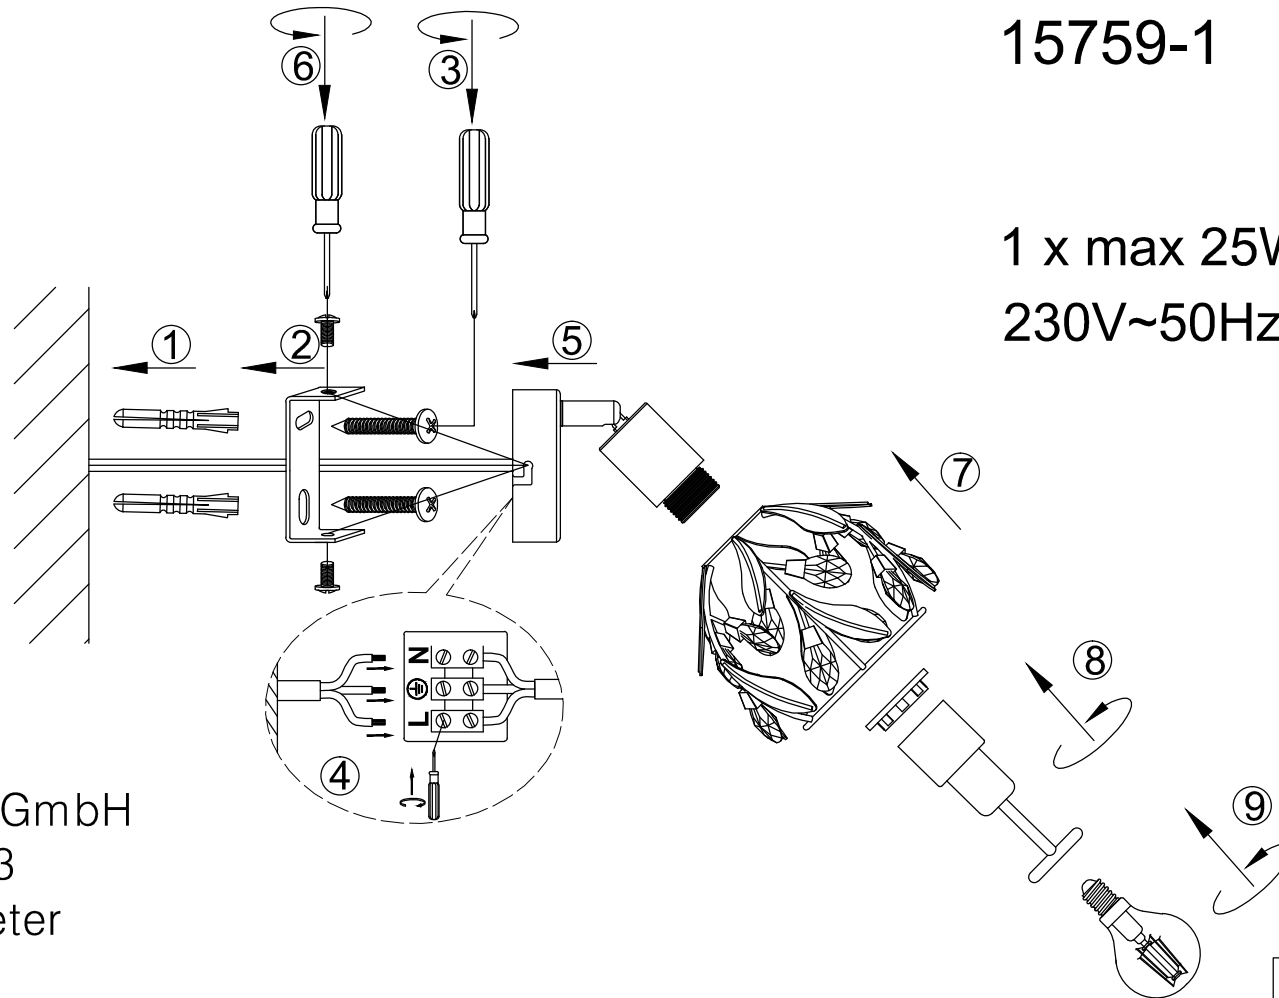

GLOBO

LIGHTING

B

15759-1

1 x max 25W E14
230V~50Hz

GLOBO Handels GmbH
Gewerbestr. 3
A-9184 Sankt Peter
AUSTRIA
www.globo-lighting.com
office@globo-lighting.com