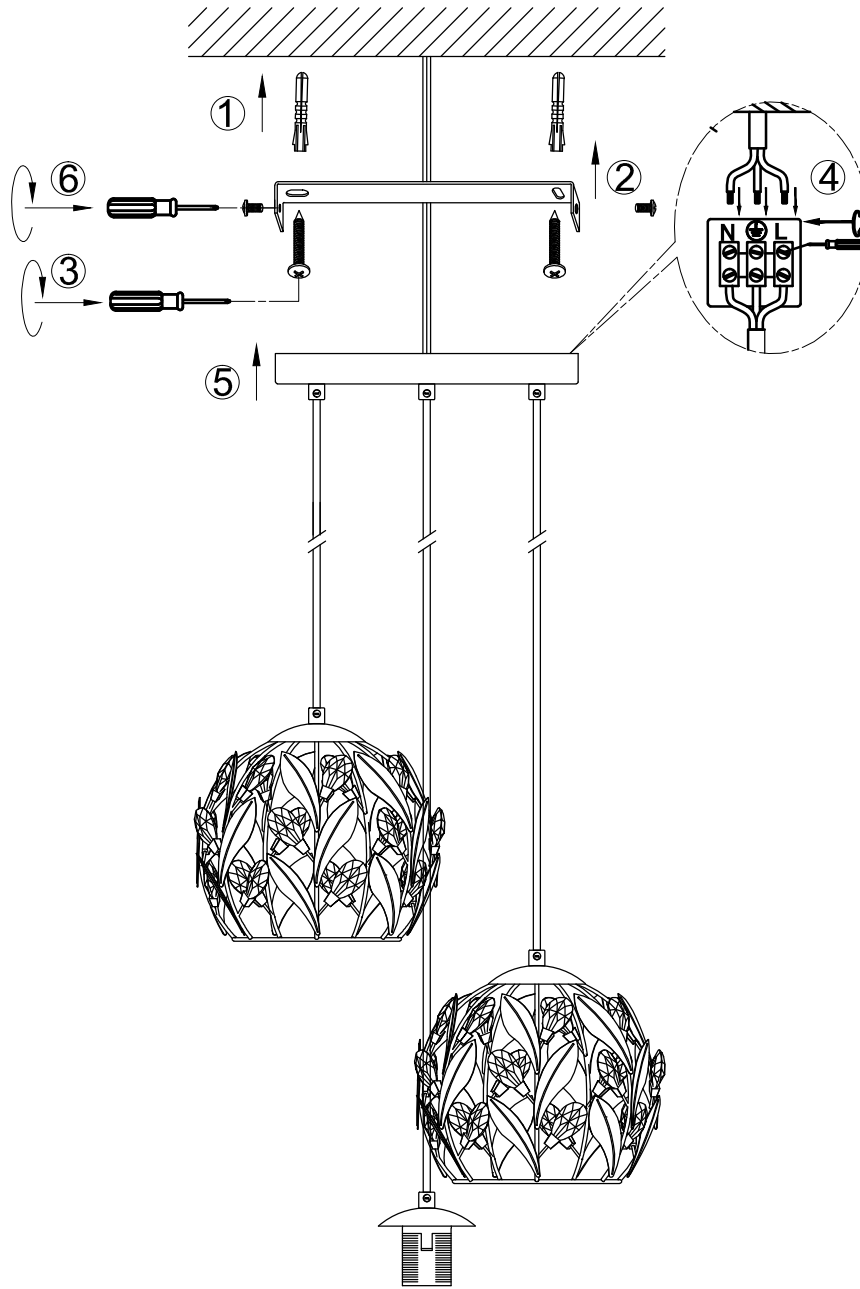

# GLOBO

LIGHTING

15759-3HR

B

3 x max 40W E27  
230V~50Hz

GLOBO Handels GmbH  
Gewerbestr. 3  
A-9184 Sankt Peter  
AUSTRIA  
[www.globo-lighting.com](http://www.globo-lighting.com)  
[office@globo-lighting.com](mailto:office@globo-lighting.com)