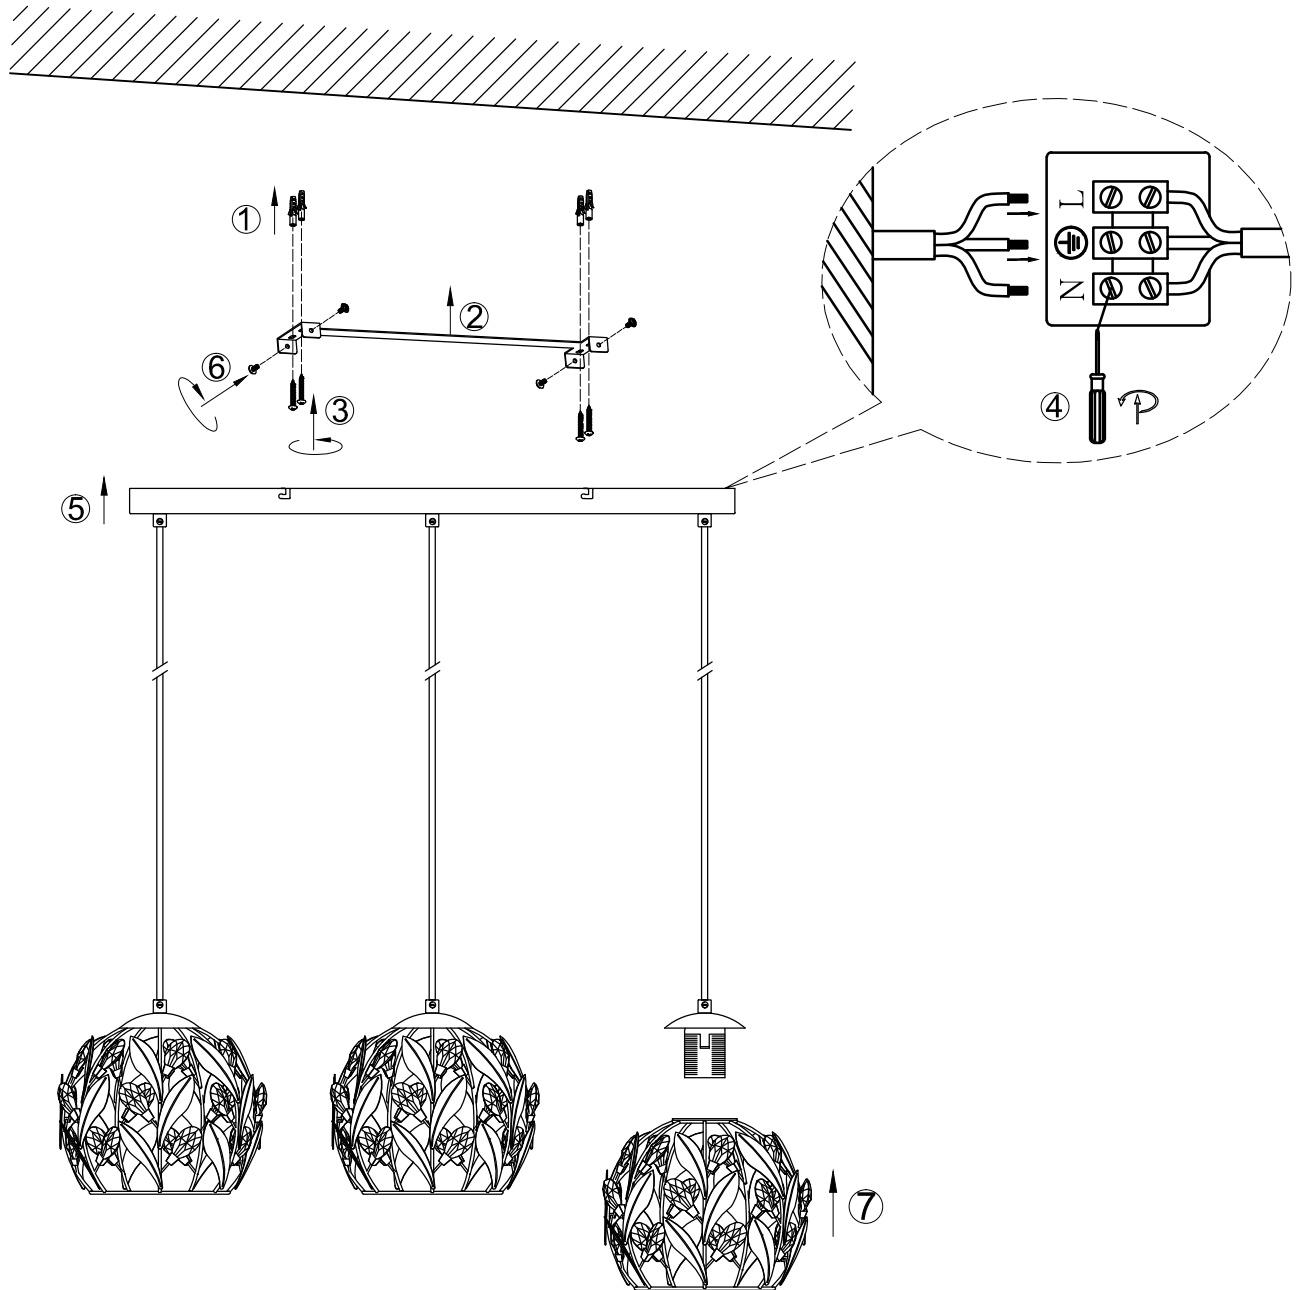

GLOBO

LIGHTING

B

15759-3H

3 x max 40W E27
230V~50Hz

GLOBO Handels GmbH
Gewerbestr. 3
A-9184 Sankt Peter
AUSTRIA
www.globo-lighting.com
office@globo-lighting.com