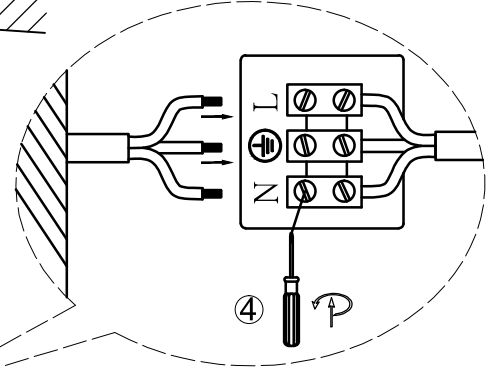

GLOBO

LIGHTING

B

15759-3H

3 x max 40W E27
230V~50Hz

GLOBO Handels GmbH
Gewerbestr. 3
A-9184 Sankt Peter
AUSTRIA
www.globo-lighting.com
office@globo-lighting.com