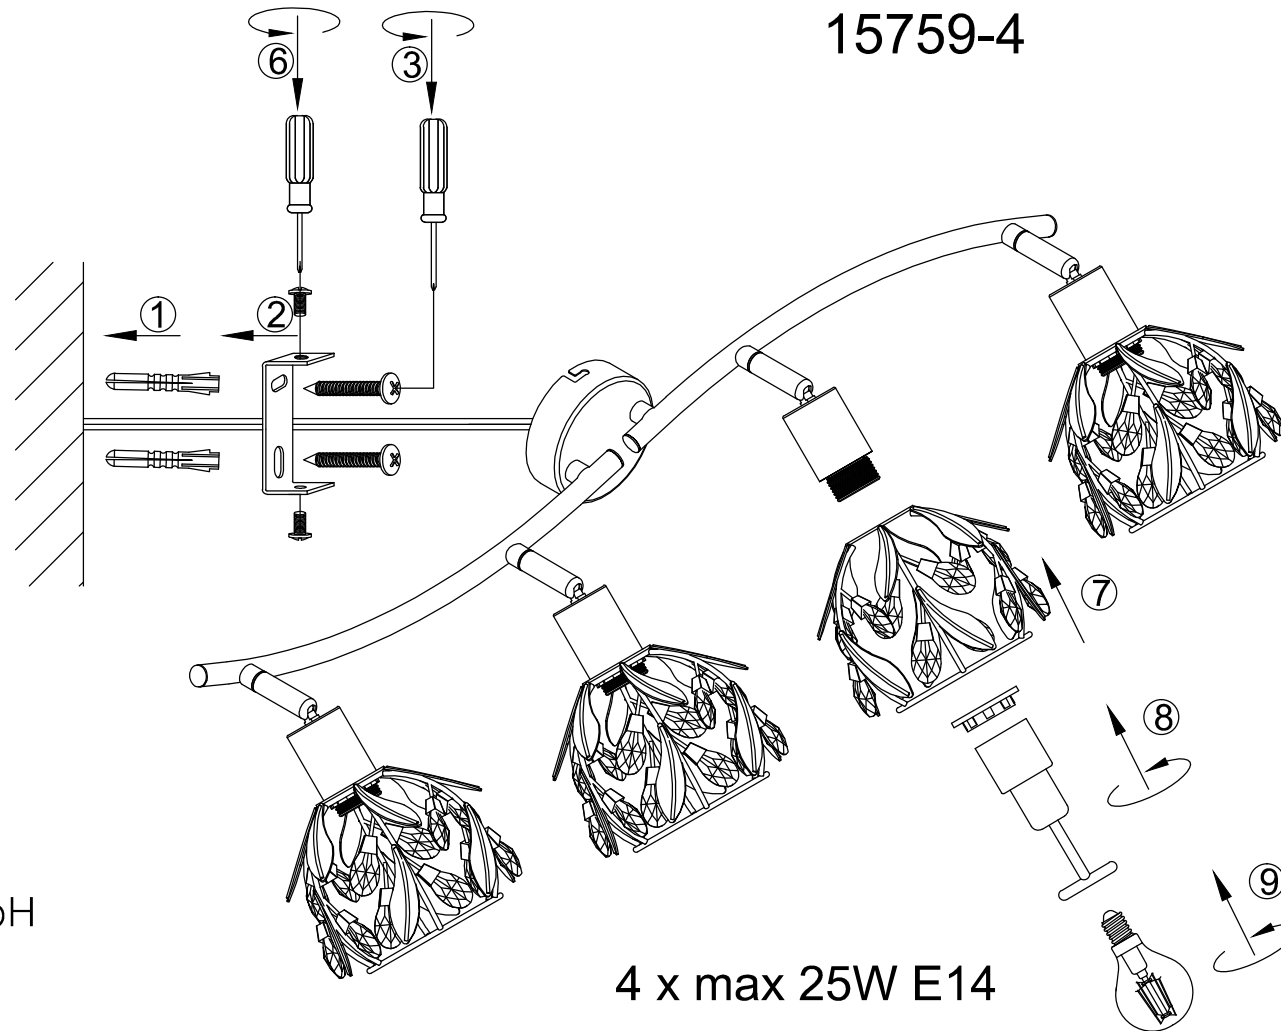

GLOBO

LIGHTING

B

15759-4

GLOBO Handels GmbH
Gewerbstrasse 3
A-9184 Sankt Peter
AUSTRIA
www.globo-lighting.com
office@globo-lighting.com

4 x max 25W E14
230V~50Hz