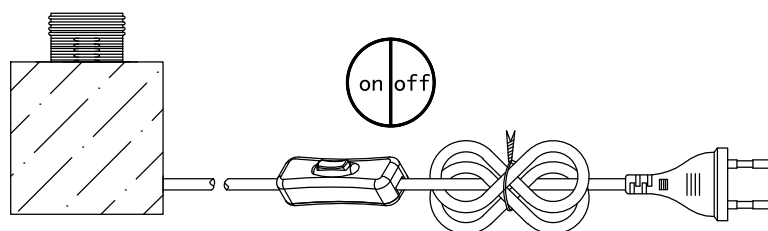

GLOBO

LIGHTING

15759T

1 x max 40W E27
230V~50Hz

GLOBO Handels GmbH
Gewerbestr. 3
A-9184 Sankt Peter
AUSTRIA
www.globo-lighting.com
office@globo-lighting.com