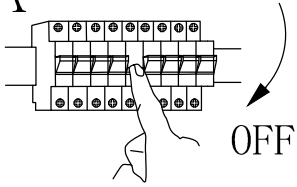

A

GLOBO

LIGHTING

15768-3D

B

GLOBO Handels GmbH
 Gewerbestr. 3
 A-9184 Sankt Peter
 AUSTRIA
www.globo-lighting.com
office@globo-lighting.com

3 x Max. 25W E27
 230V~50Hz