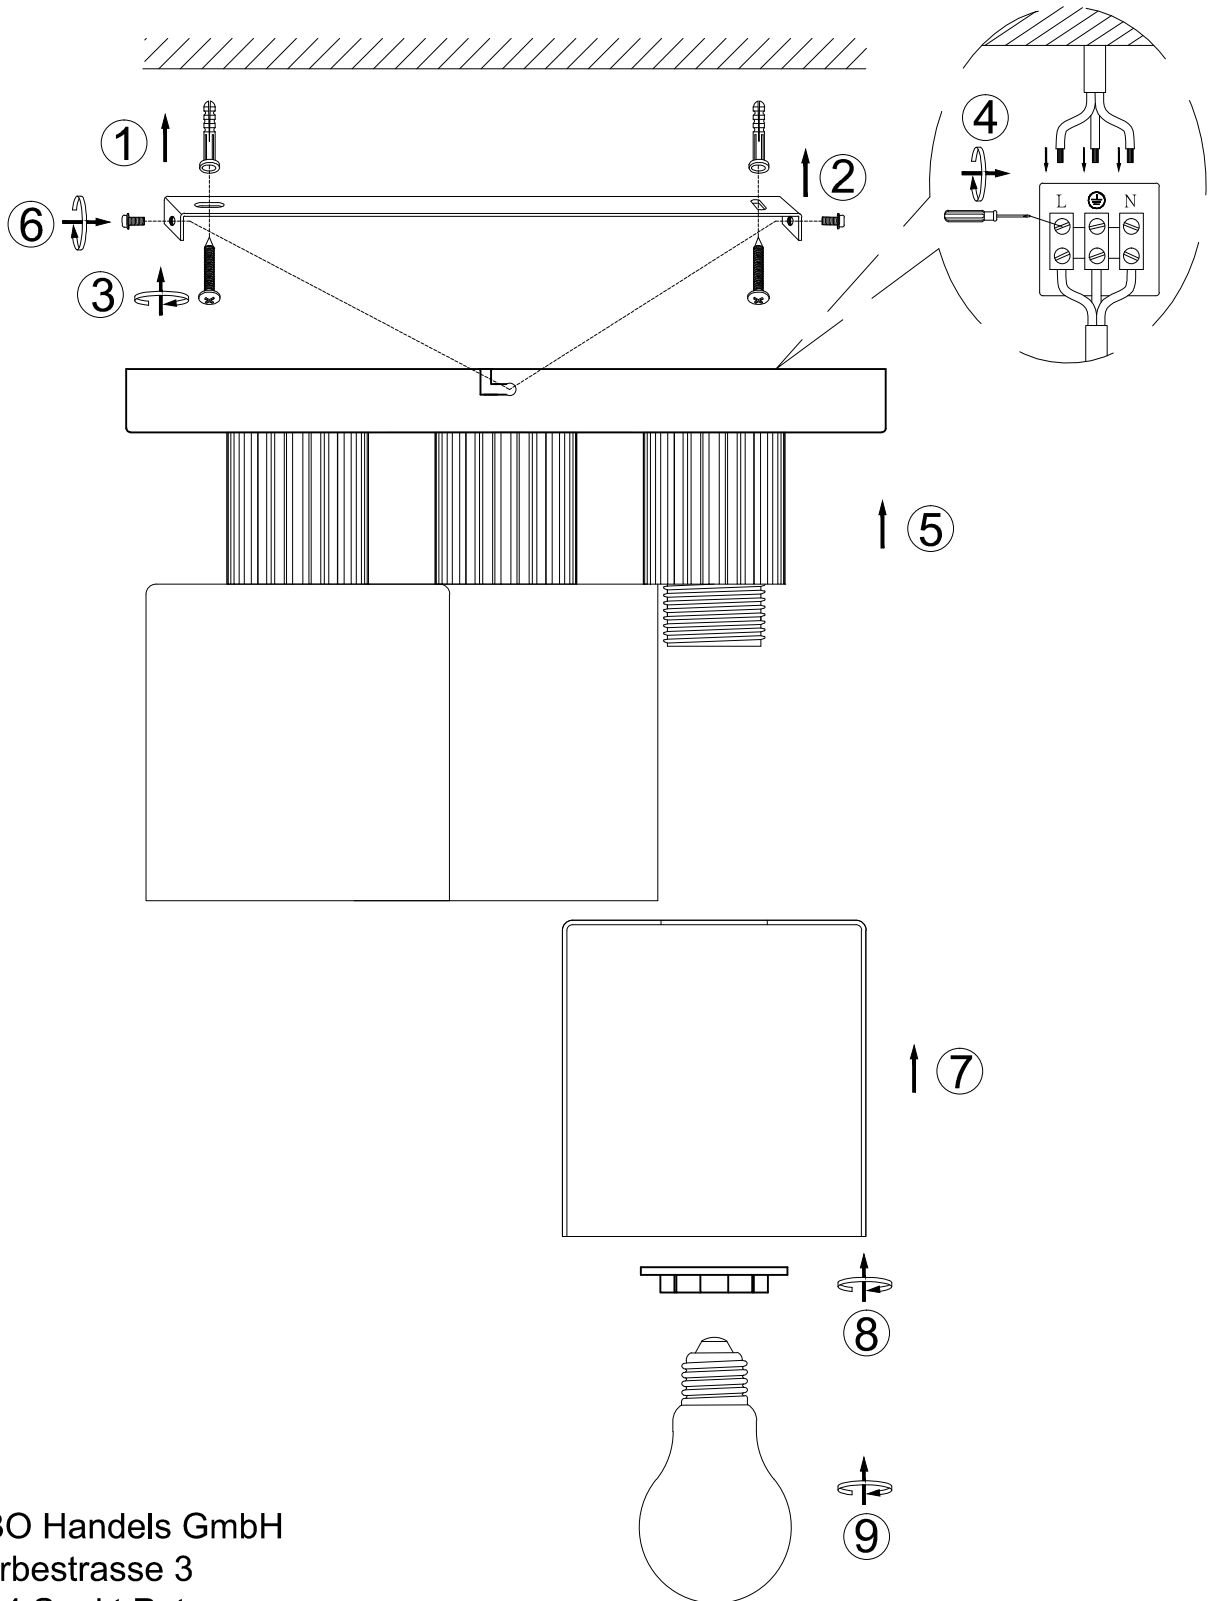

A

GLOBO

LIGHTING

15768-3D

B

GLOBO Handels GmbH
 Gewerbestr. 3
 A-9184 Sankt Peter
 AUSTRIA
www.globo-lighting.com
office@globo-lighting.com

3 x Max. 25W E27
 230V~50Hz