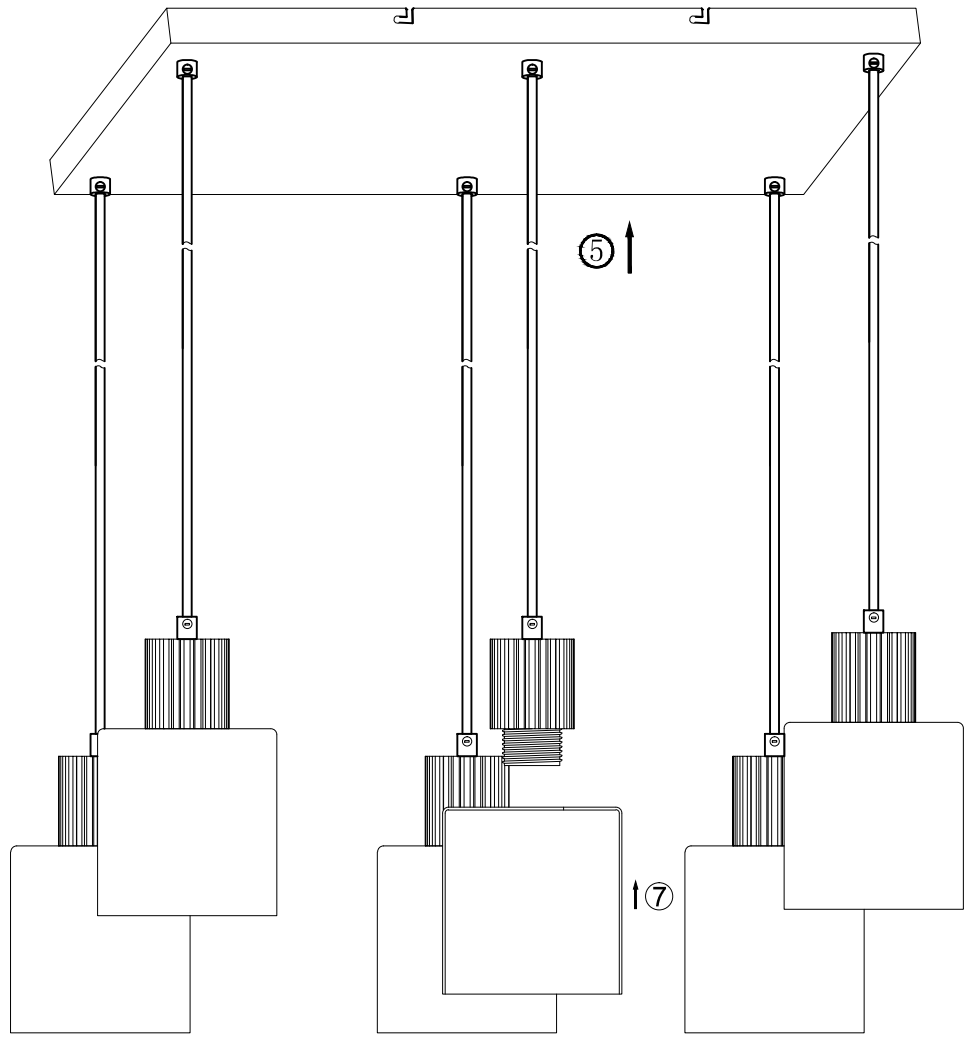

GLOBO

LIGHTING

15768-6

GLOBO Handels GmbH
 Gewerbestr. 3
 A-9184 Sankt Peter
 AUSTRIA
www.globo-lighting.com
office@globo-lighting.com

6 x Max. 25W E27
 230V~50Hz