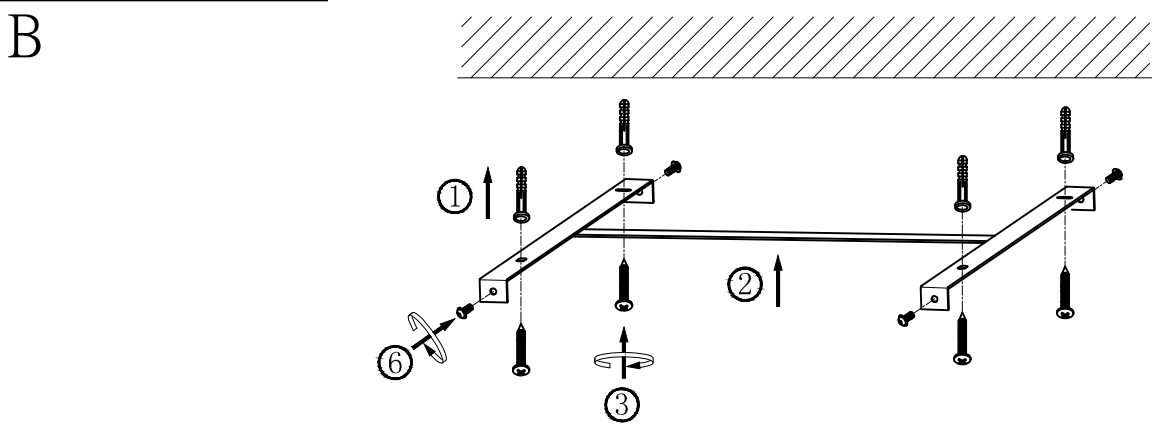

GLOBO

LIGHTING

15768-6

GLOBO Handels GmbH
 Gewerbestr. 3
 A-9184 Sankt Peter
 AUSTRIA
www.globo-lighting.com
office@globo-lighting.com

6 x Max. 25W E27
 230V~50Hz