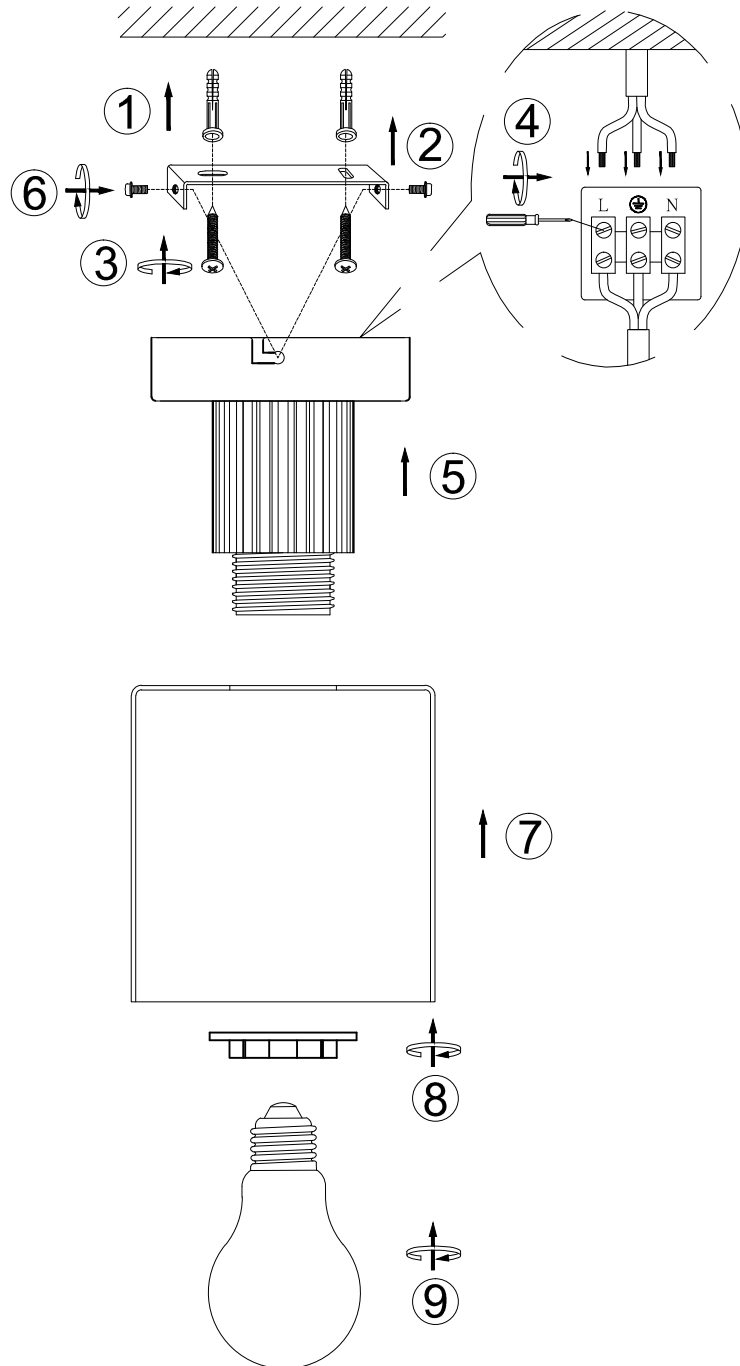

A

GLOBO

LIGHTING

15768D

B

GLOBO Handels GmbH
 Gewerbestrasse 3
 A-9184 Sankt Peter
 AUSTRIA
www.globo-lighting.com
office@globo-lighting.com

1 x Max. 25W E27
 230V~50Hz