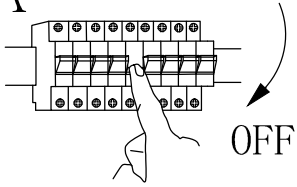

A

GLOBO

LIGHTING

15768D

B

GLOBO Handels GmbH
 Gewerbestrasse 3
 A-9184 Sankt Peter
 AUSTRIA
www.globo-lighting.com
office@globo-lighting.com

1 x Max. 25W E27
 230V~50Hz