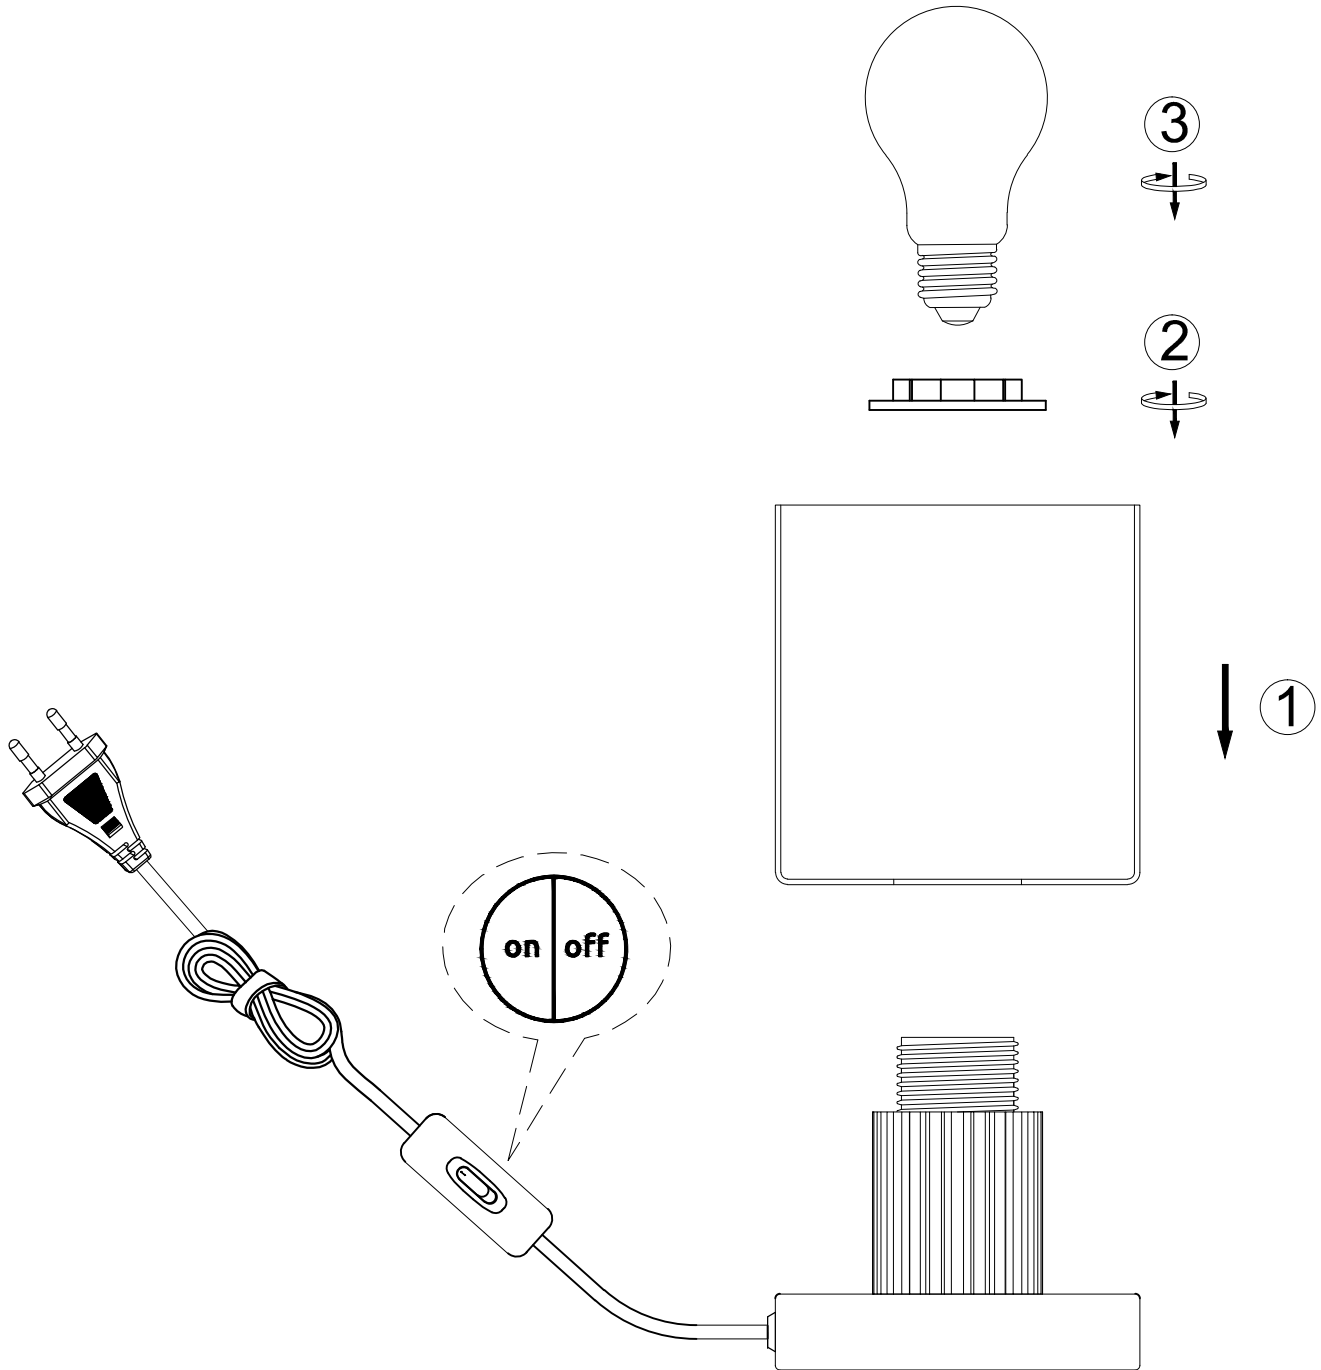

GLOBO

LIGHTING

15768T

GLOBO Handels GmbH
Gewerbestr. 3
A-9184 Sankt Peter
AUSTRIA
www.globo-lighting.com
office@globo-lighting.com

1 x Max. 25W E27
230V~50Hz