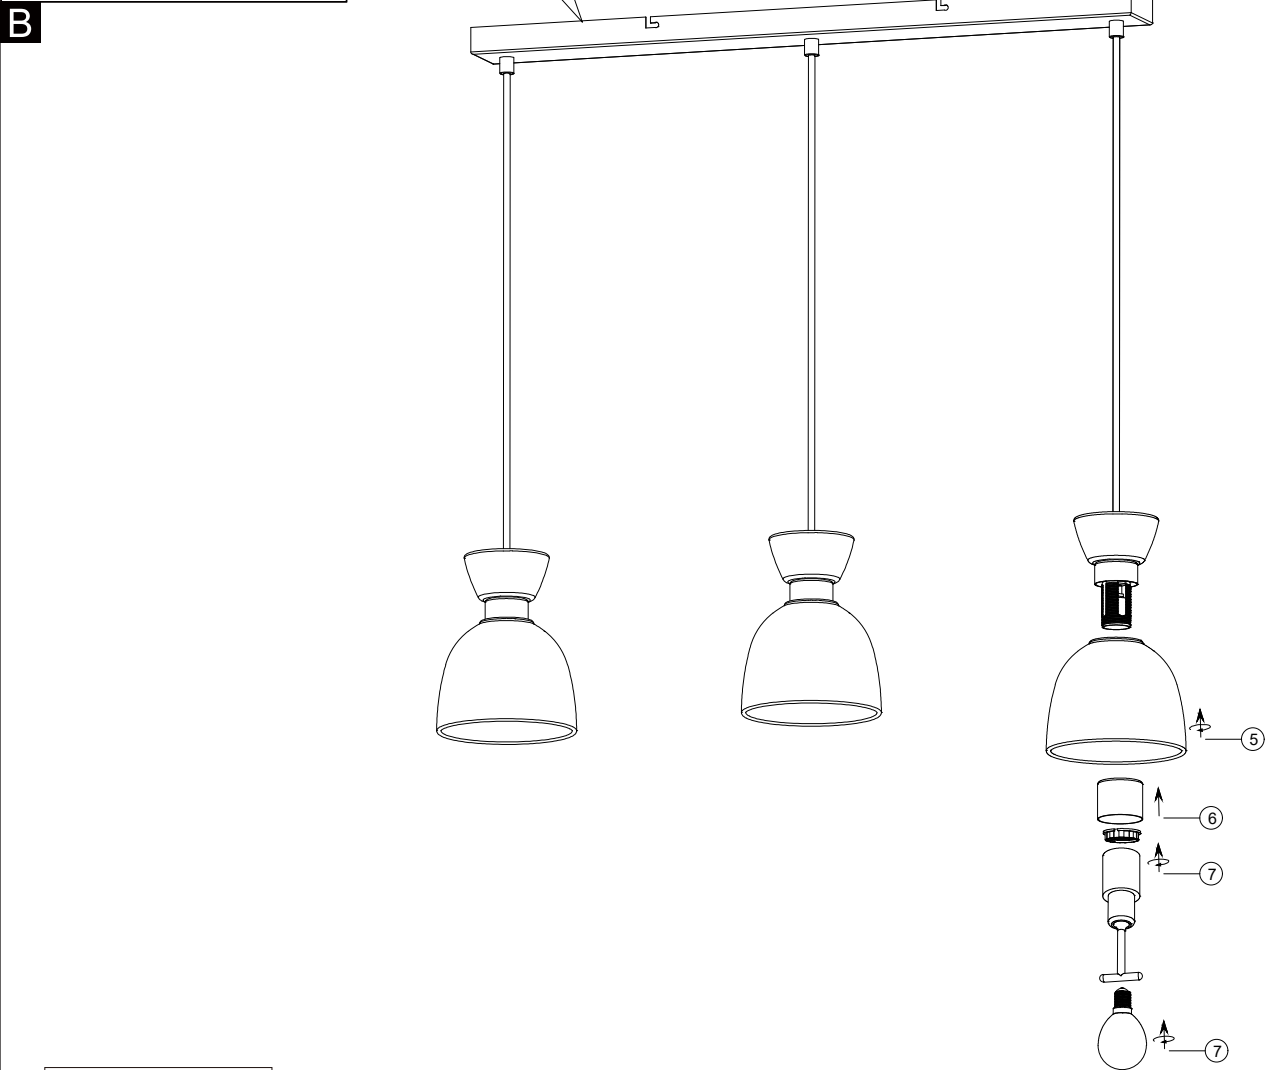

# GLOBO

LIGHTING

www.globo-lighting.com

15769A-3 15769S-3 15769W-3

3x MAX 40W E14  
230V~ 50Hz

GLOBO Handels GmbH  
Gewerbstrasse 3  
A-9184 Sankt Peter  
AUSTRIA  
office@globo-lighting.com  
www.globo-lighting.com