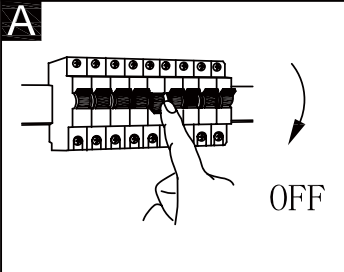

# GLOBO

LIGHTING

www.globo-lighting.com

15769A-3 15769S-3 15769W-3

3x MAX 40W E14  
230V~ 50Hz

GLOBO Handels GmbH  
Gewerbstrasse 3  
A-9184 Sankt Peter  
AUSTRIA  
office@globo-lighting.com  
www.globo-lighting.com