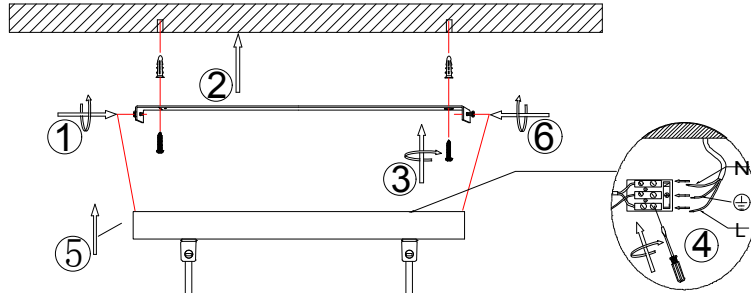

GLOBO

LIGHTING

B

15773-4H

4x MAX 40W E27
230V~ 50Hz

GLOBO Handels GmbH
Gewerbestr. 3
A-9184 Sankt Peter, Austria
www.globo-lighting.com
office@globo-lighting.com