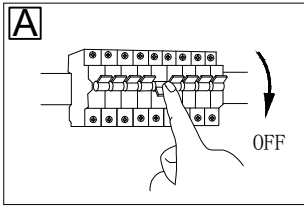

GLOBO

LIGHTING

B

15773-4H

4x MAX 40W E27
230V~ 50Hz

GLOBO Handels GmbH
Gewerbestr. 3
A-9184 Sankt Peter, Austria
www.globo-lighting.com
office@globo-lighting.com