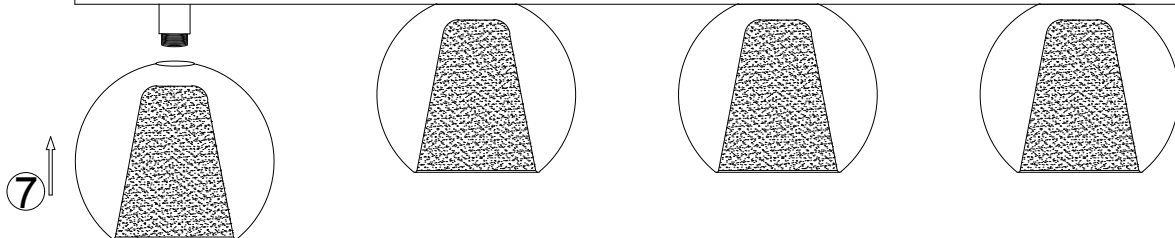

GLOBO

LIGHTING

B

15773-4H

4x MAX 40W E27
230V~ 50Hz

GLOBO Handels GmbH
Gewerbestr. 3
A-9184 Sankt Peter, Austria
www.globo-lighting.com
office@globo-lighting.com