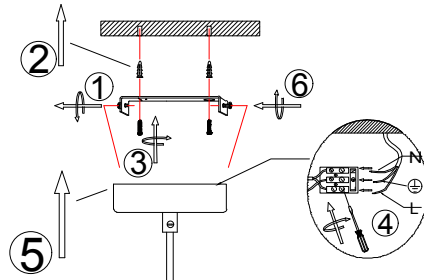

GLOBO

LIGHTING

15773H

1x MAX 40W E27
230V~ 50Hz

GLOBO Handels GmbH
Gewerbestr. 3
A-9184 Sankt Peter, Austria
www.globo-lighting.com
office@globo-lighting.com