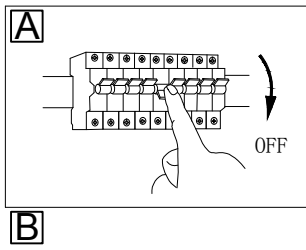

GLOBO

LIGHTING

15773H

1x MAX 40W E27
230V~ 50Hz

GLOBO Handels GmbH
Gewerbestr. 3
A-9184 Sankt Peter, Austria
www.globo-lighting.com
office@globo-lighting.com