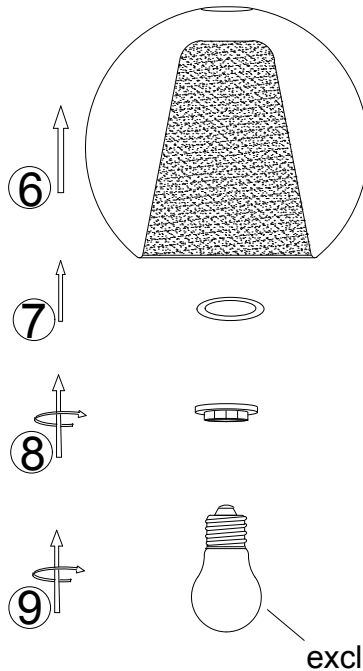

GLOBO

LIGHTING

15773H

1x MAX 40W E27
230V~ 50Hz

GLOBO Handels GmbH
Gewerbestr. 3
A-9184 Sankt Peter, Austria
www.globo-lighting.com
office@globo-lighting.com