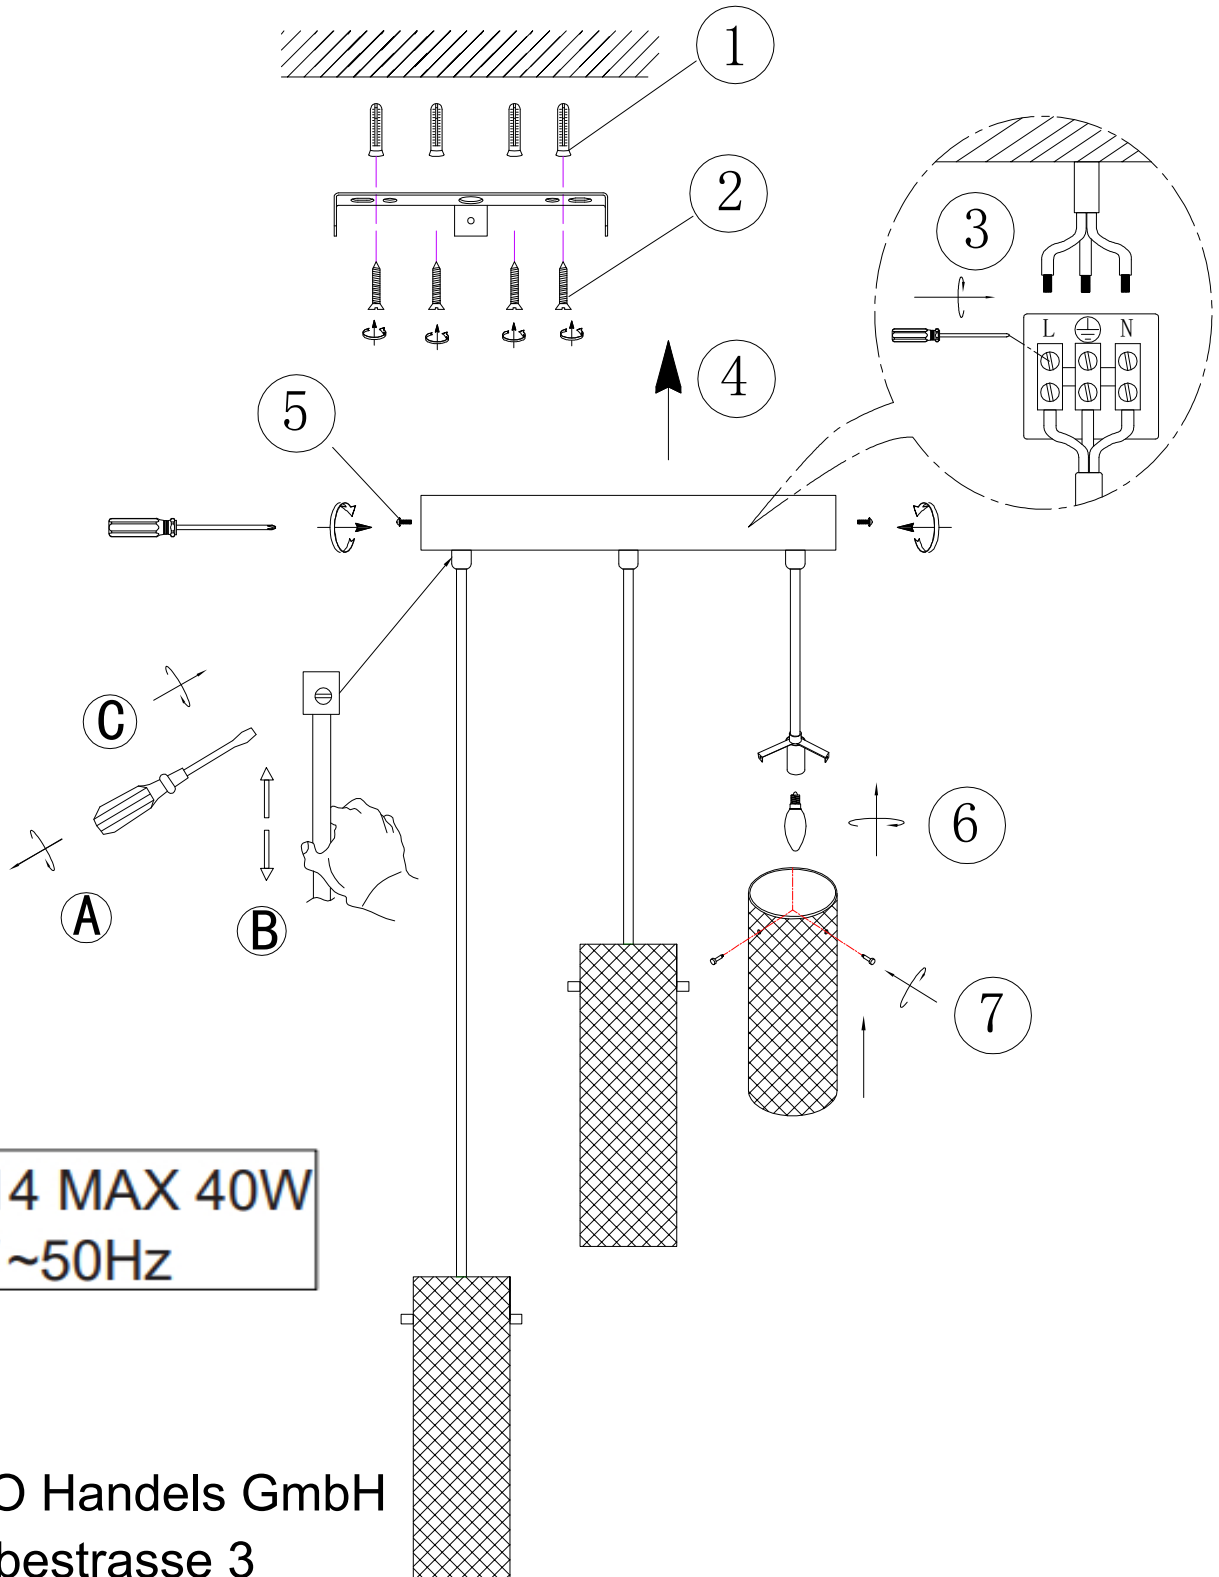

### 15775-3HR

B

3x E14 MAX 40W  
230V ~50Hz

GLOBO Handels GmbH  
Gewerbestr. 3  
A-9184 St. Peter, Austria  
[www.globo-lighting.com](http://www.globo-lighting.com)  
[office@globo-lighting.com](mailto:office@globo-lighting.com)