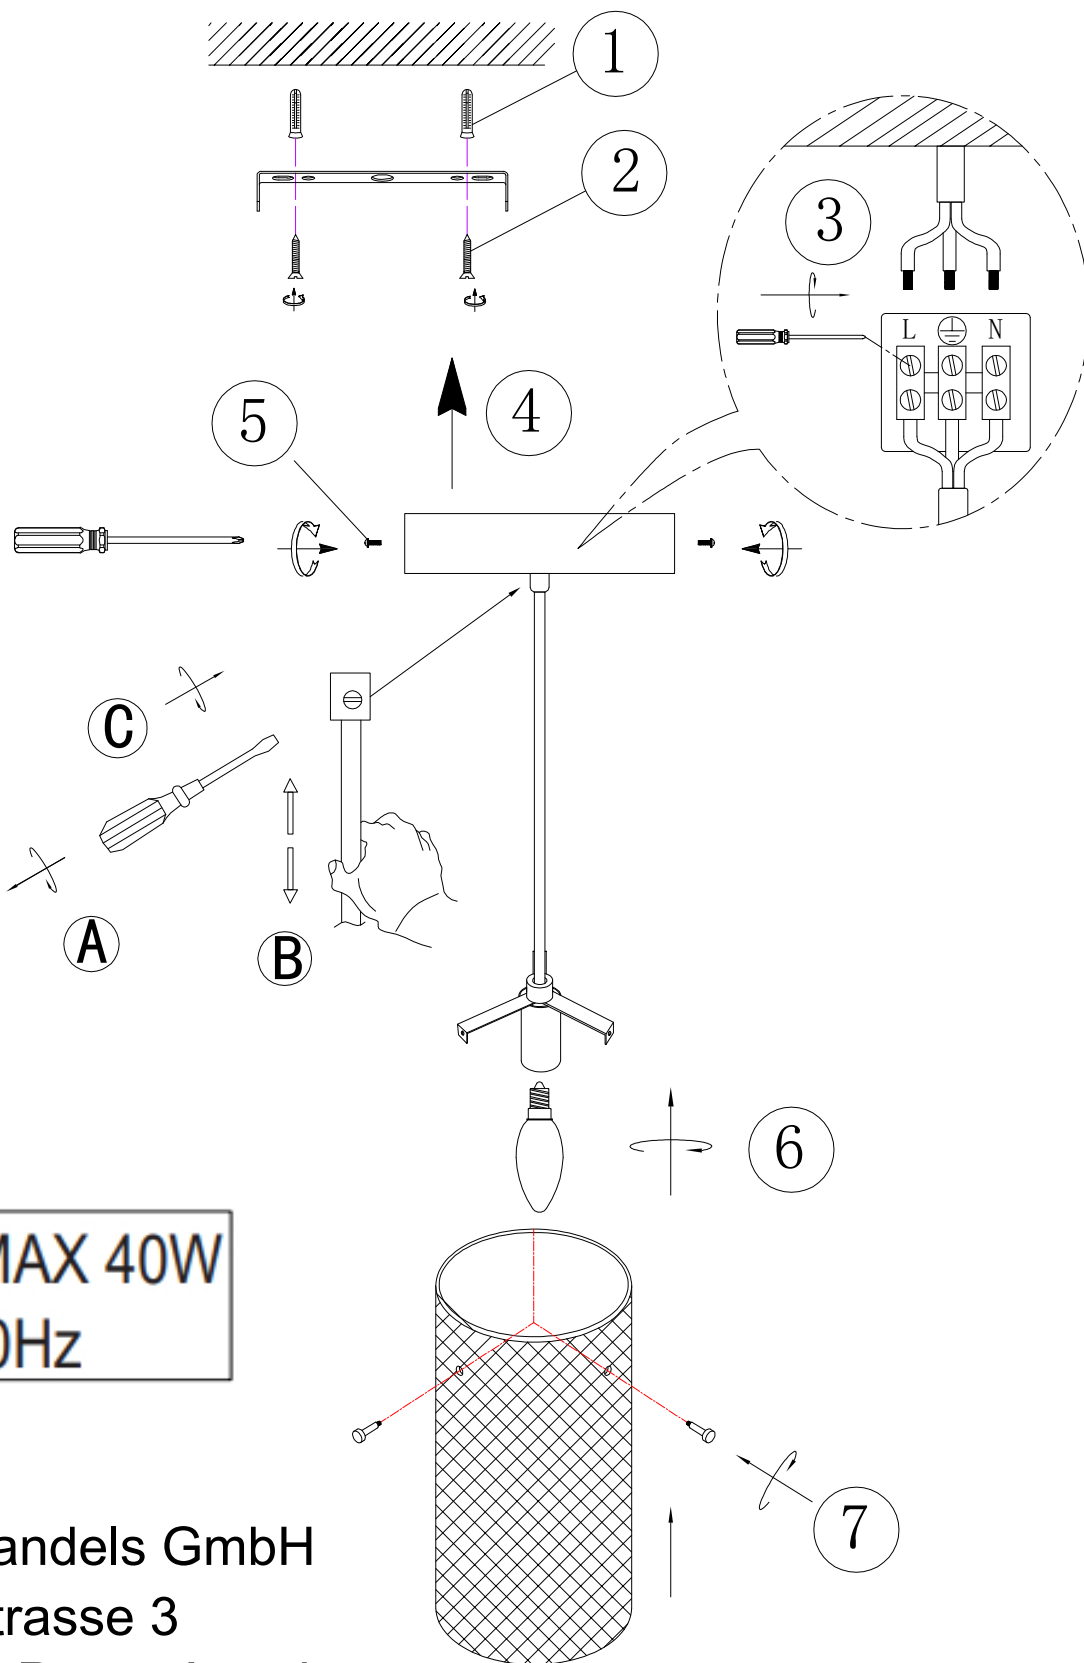

GLOBO

LIGHTING

15775H

B

1x E14 MAX 40W
230V ~50Hz

GLOBO Handels GmbH
Gewerbestr. 3
A-9184 St. Peter, Austria
www.globo-lighting.com
office@globo-lighting.com