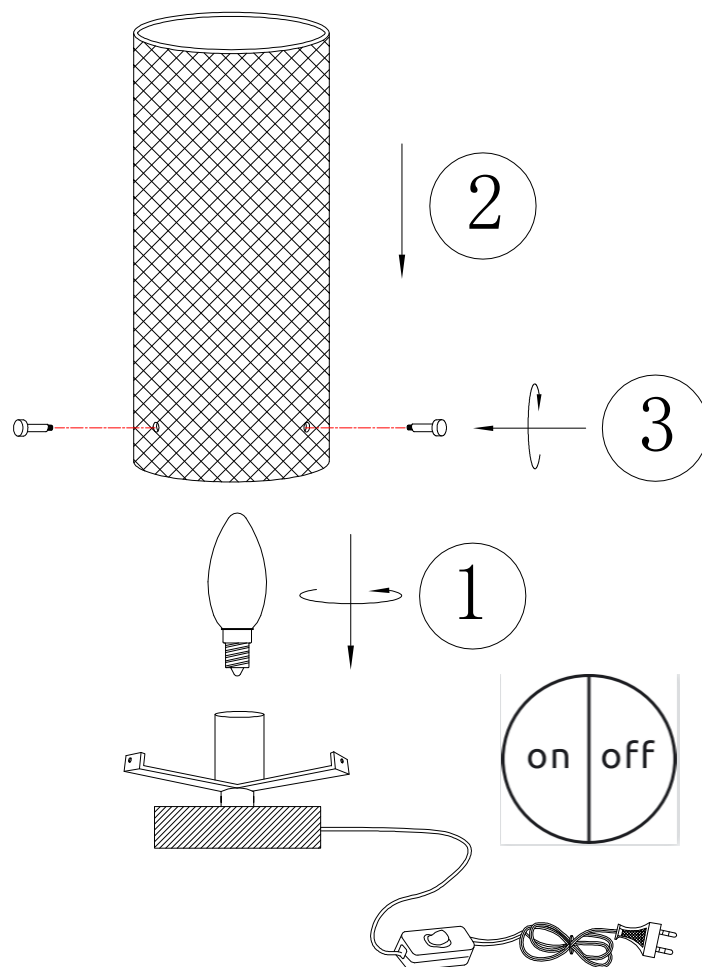

GLOBO

LIGHTING

15775T

GLOBO Handels GmbH
Gewerbestr. 3
A-9184 St. Peter, Austria
www.globo-lighting.com
office@globo-lighting.com

1x E14 MAX 40W
230V ~50Hz