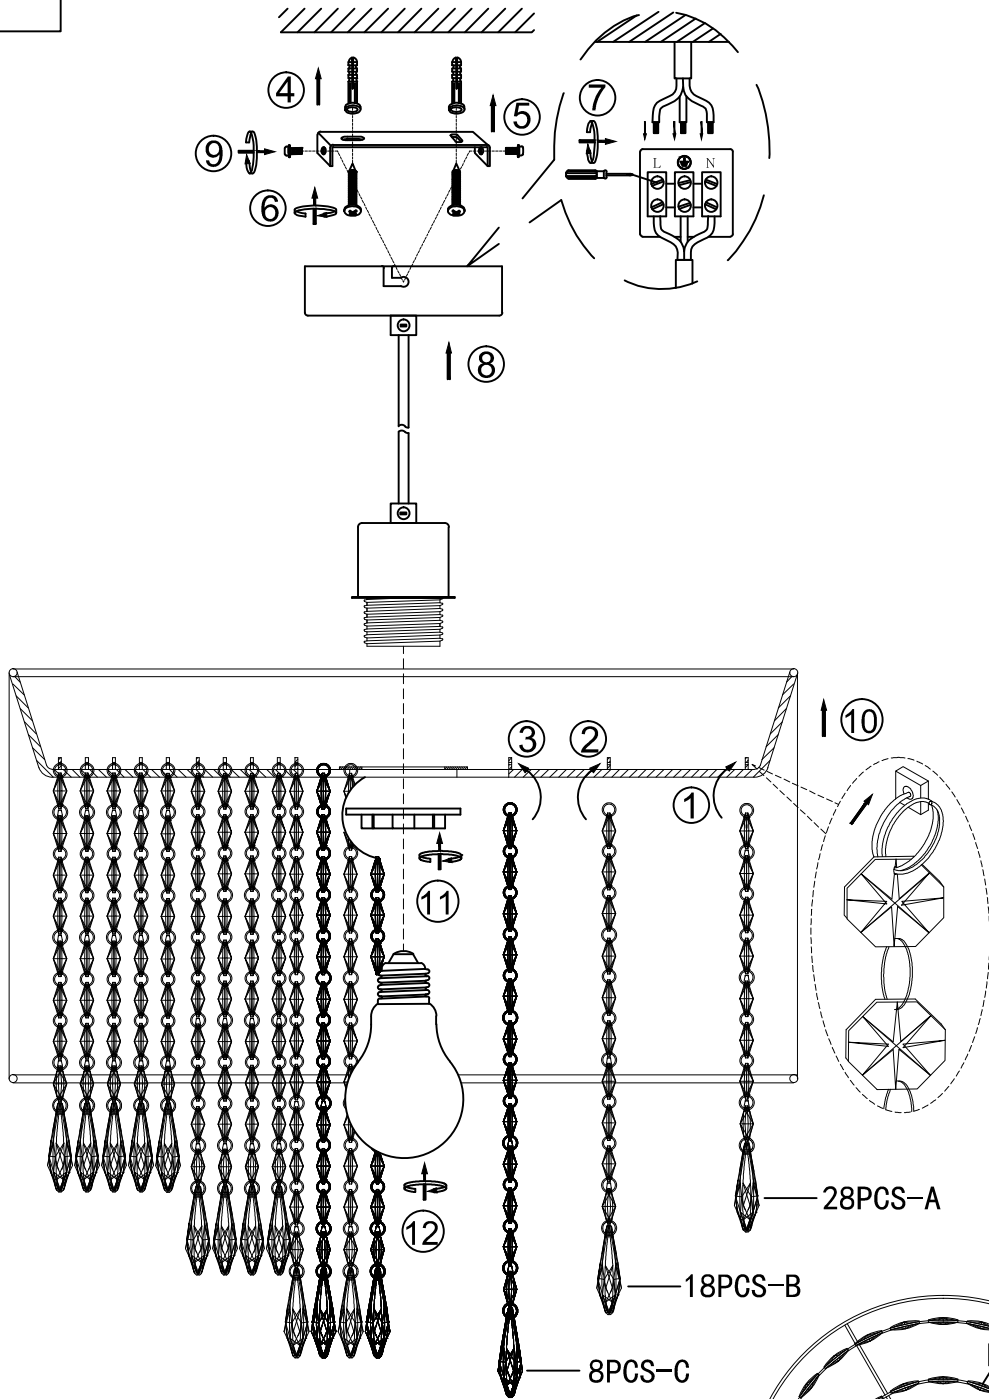

GLOBO

LIGHTING

15776H

B

1 x Max. 40W E27
230V~ 50Hz

GLOBO Handels GmbH
Gewerbestr. 3
A-9184 Sankt Peter
AUSTRIA
www.globo-lighting.com
office@globo-lighting.com