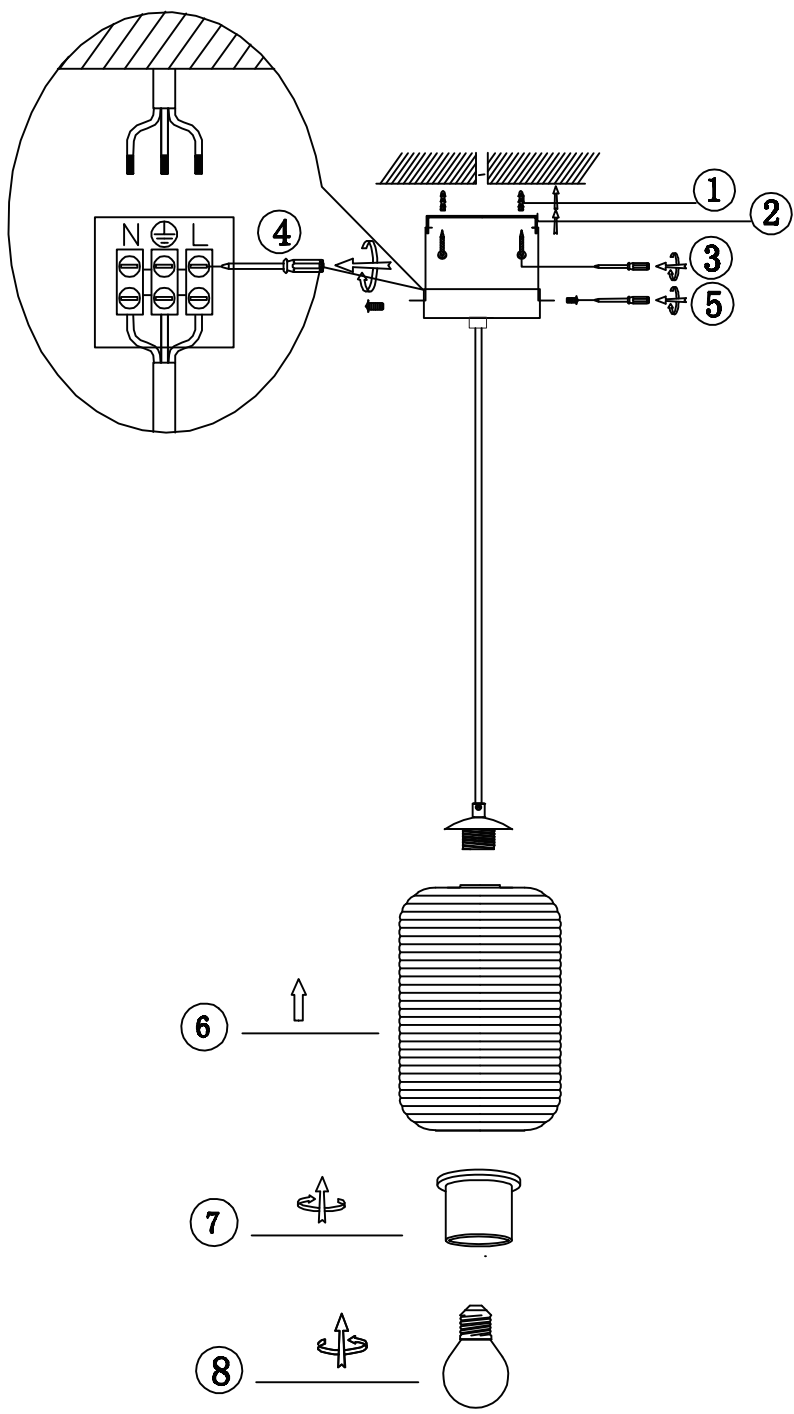

GLOBO

LIGHTING

15794HA
15794H

1x MAX 40W E27
230V~ 50Hz

GLOBO Handels GmbH
Gewerbestr. 3
A-9184 Sankt Peter, Austria
office@globo-lighting.com
www.globo-lighting.com