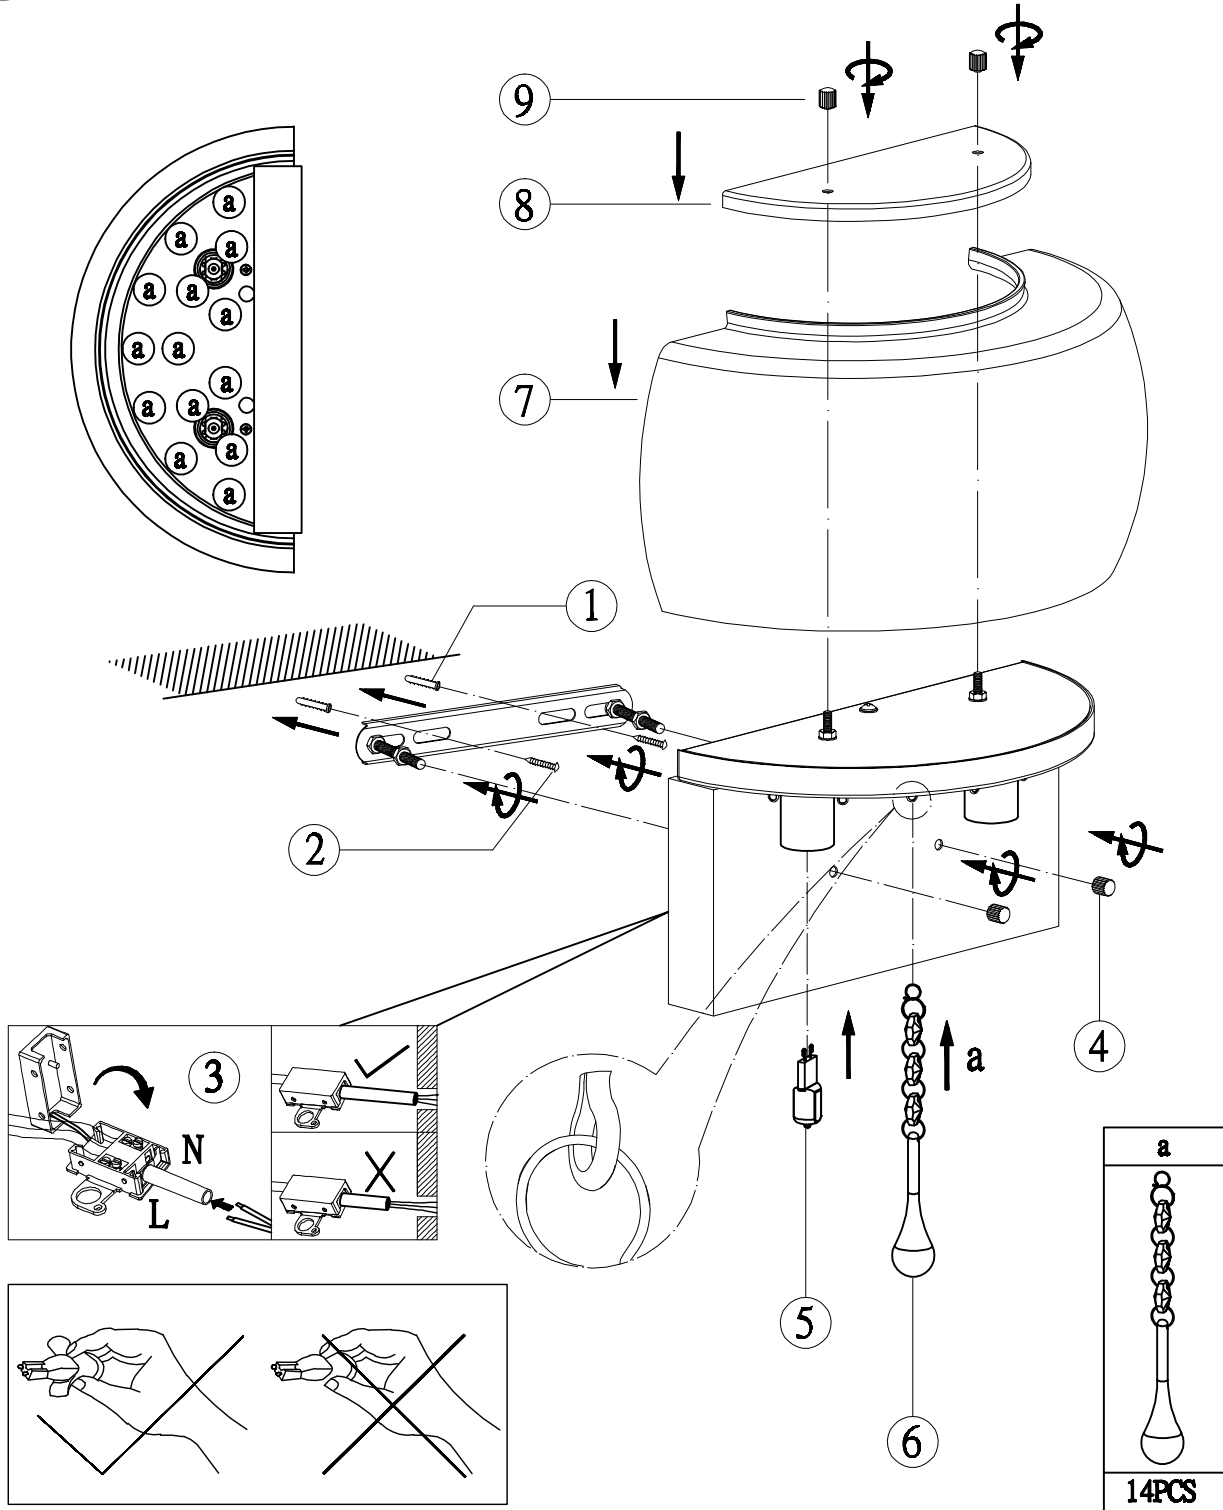

GLOBO

LIGHTING

www.globo-lighting.com

15809W/15837W/15838W

B

GLOBO Handels GmbH
 Gewerbestr. 3
 A-9184 Sankt Prter