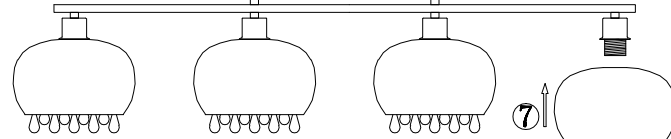

GLOBO

LIGHTING

www.globo-lighting.com

B

15839-4H

4x MAX 9W LED E27
230V~ 50Hz

GLOBO Handels GmbH
Gewerbestrasse 3
A-9184 Sankt Peter
Austria