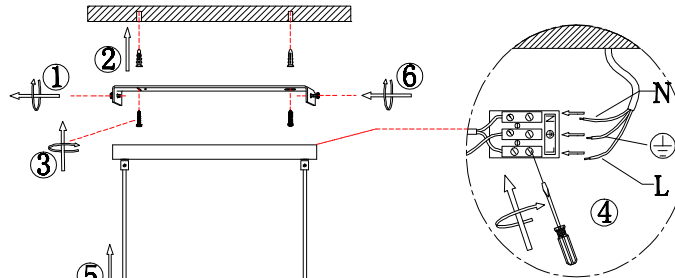

GLOBO

LIGHTING

www.globo-lighting.com

B

15839-4H

4x MAX 9W LED E27
230V~ 50Hz

GLOBO Handels GmbH
Gewerbestrasse 3
A-9184 Sankt Peter
Austria