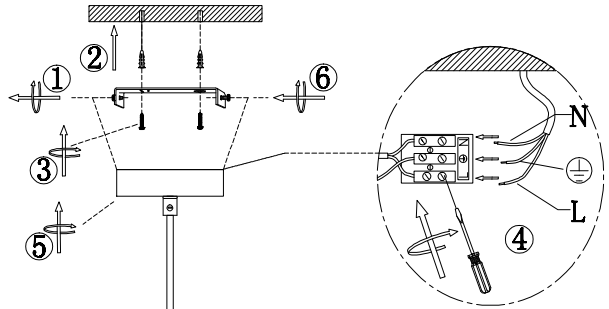

GLOBO

LIGHTING

www.globo-lighting.com

B

15839H1

1x MAX 9W LED E27
230V~ 50Hz

GLOBO Handels GmbH
Gewerbestrasse 3
A-9184 Sankt Peter
Austria