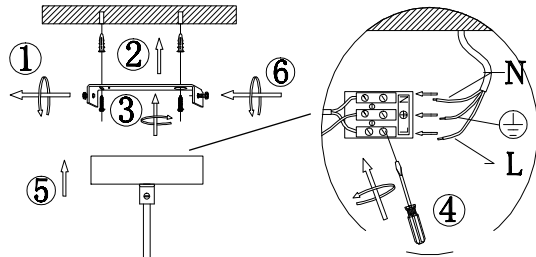

GLOBO

LIGHTING

www.globo-lighting.com

B

15881H
15881H1
15881H2

1x MAX 9W LED E27
230V~ 50Hz

GLOBO Handels GmbH
Gewerbestrasse 3
A-9184 Sankt Peter
Austria