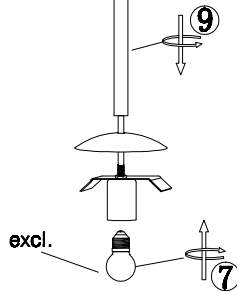

GLOBO

LIGHTING

www.globo-lighting.com

B

15881H
15881H1
15881H2

1x MAX 9W LED E27
230V~ 50Hz

GLOBO Handels GmbH
Gewerbestrasse 3
A-9184 Sankt Peter
Austria