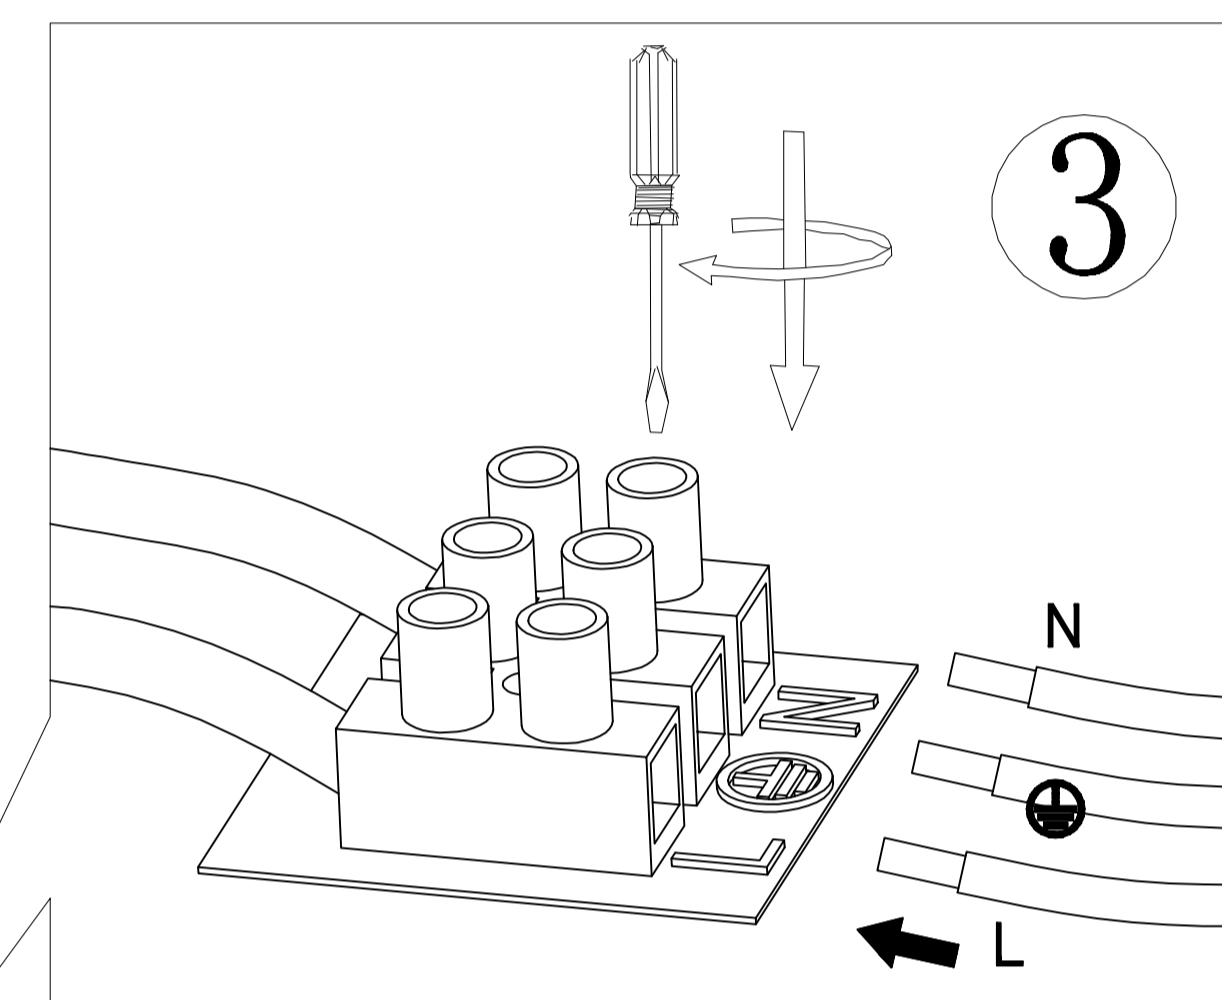

## 15885-3D

B

excl.

3x MAX LED 10W E27

3x MAX LED 10W E27  
220-240V~ 50/60Hz

GLOBO Handels GmbH  
Gewerbestr. 3  
A-9184 Sankt Peter  
Austria  
www.globo-lighting.com  
office@globo-lighting.com