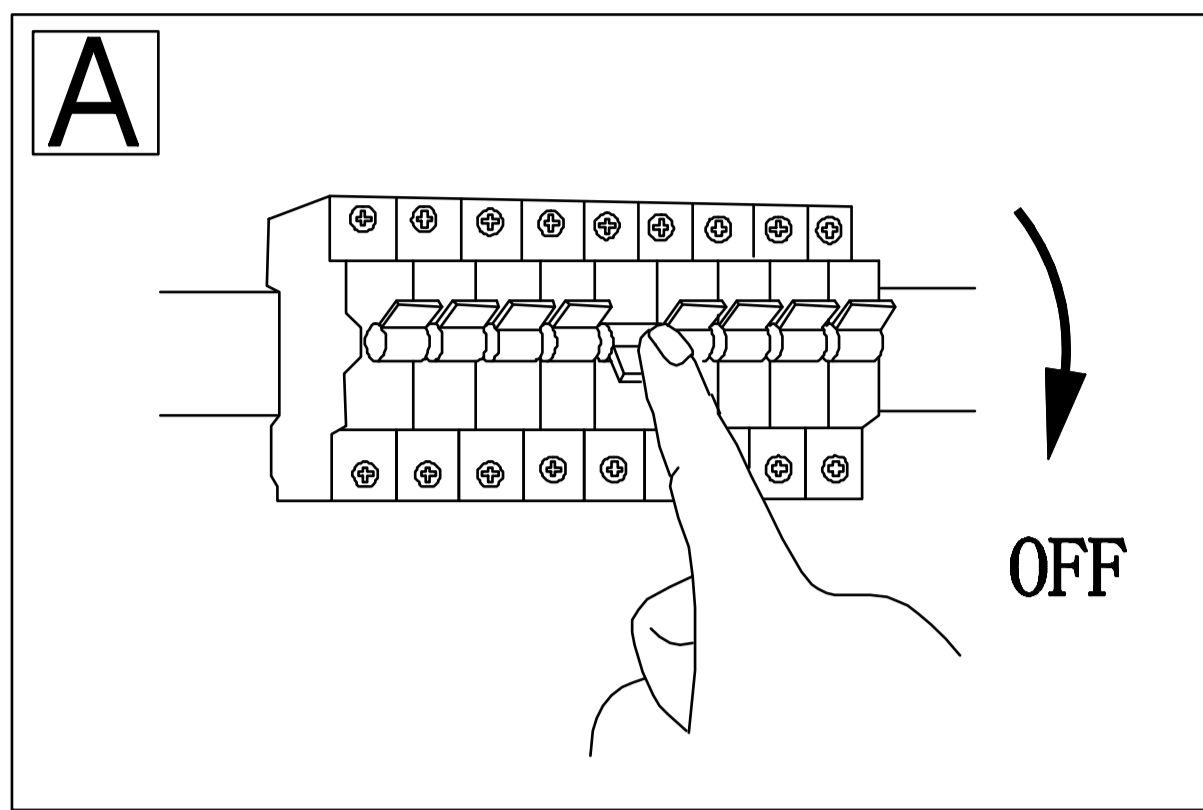

## 15885-3D

B

excl.

3x MAX LED 10W E27

3x MAX LED 10W E27  
220-240V~ 50/60Hz

GLOBO Handels GmbH  
Gewerbestr. 3  
A-9184 Sankt Peter  
Austria  
www.globo-lighting.com  
office@globo-lighting.com