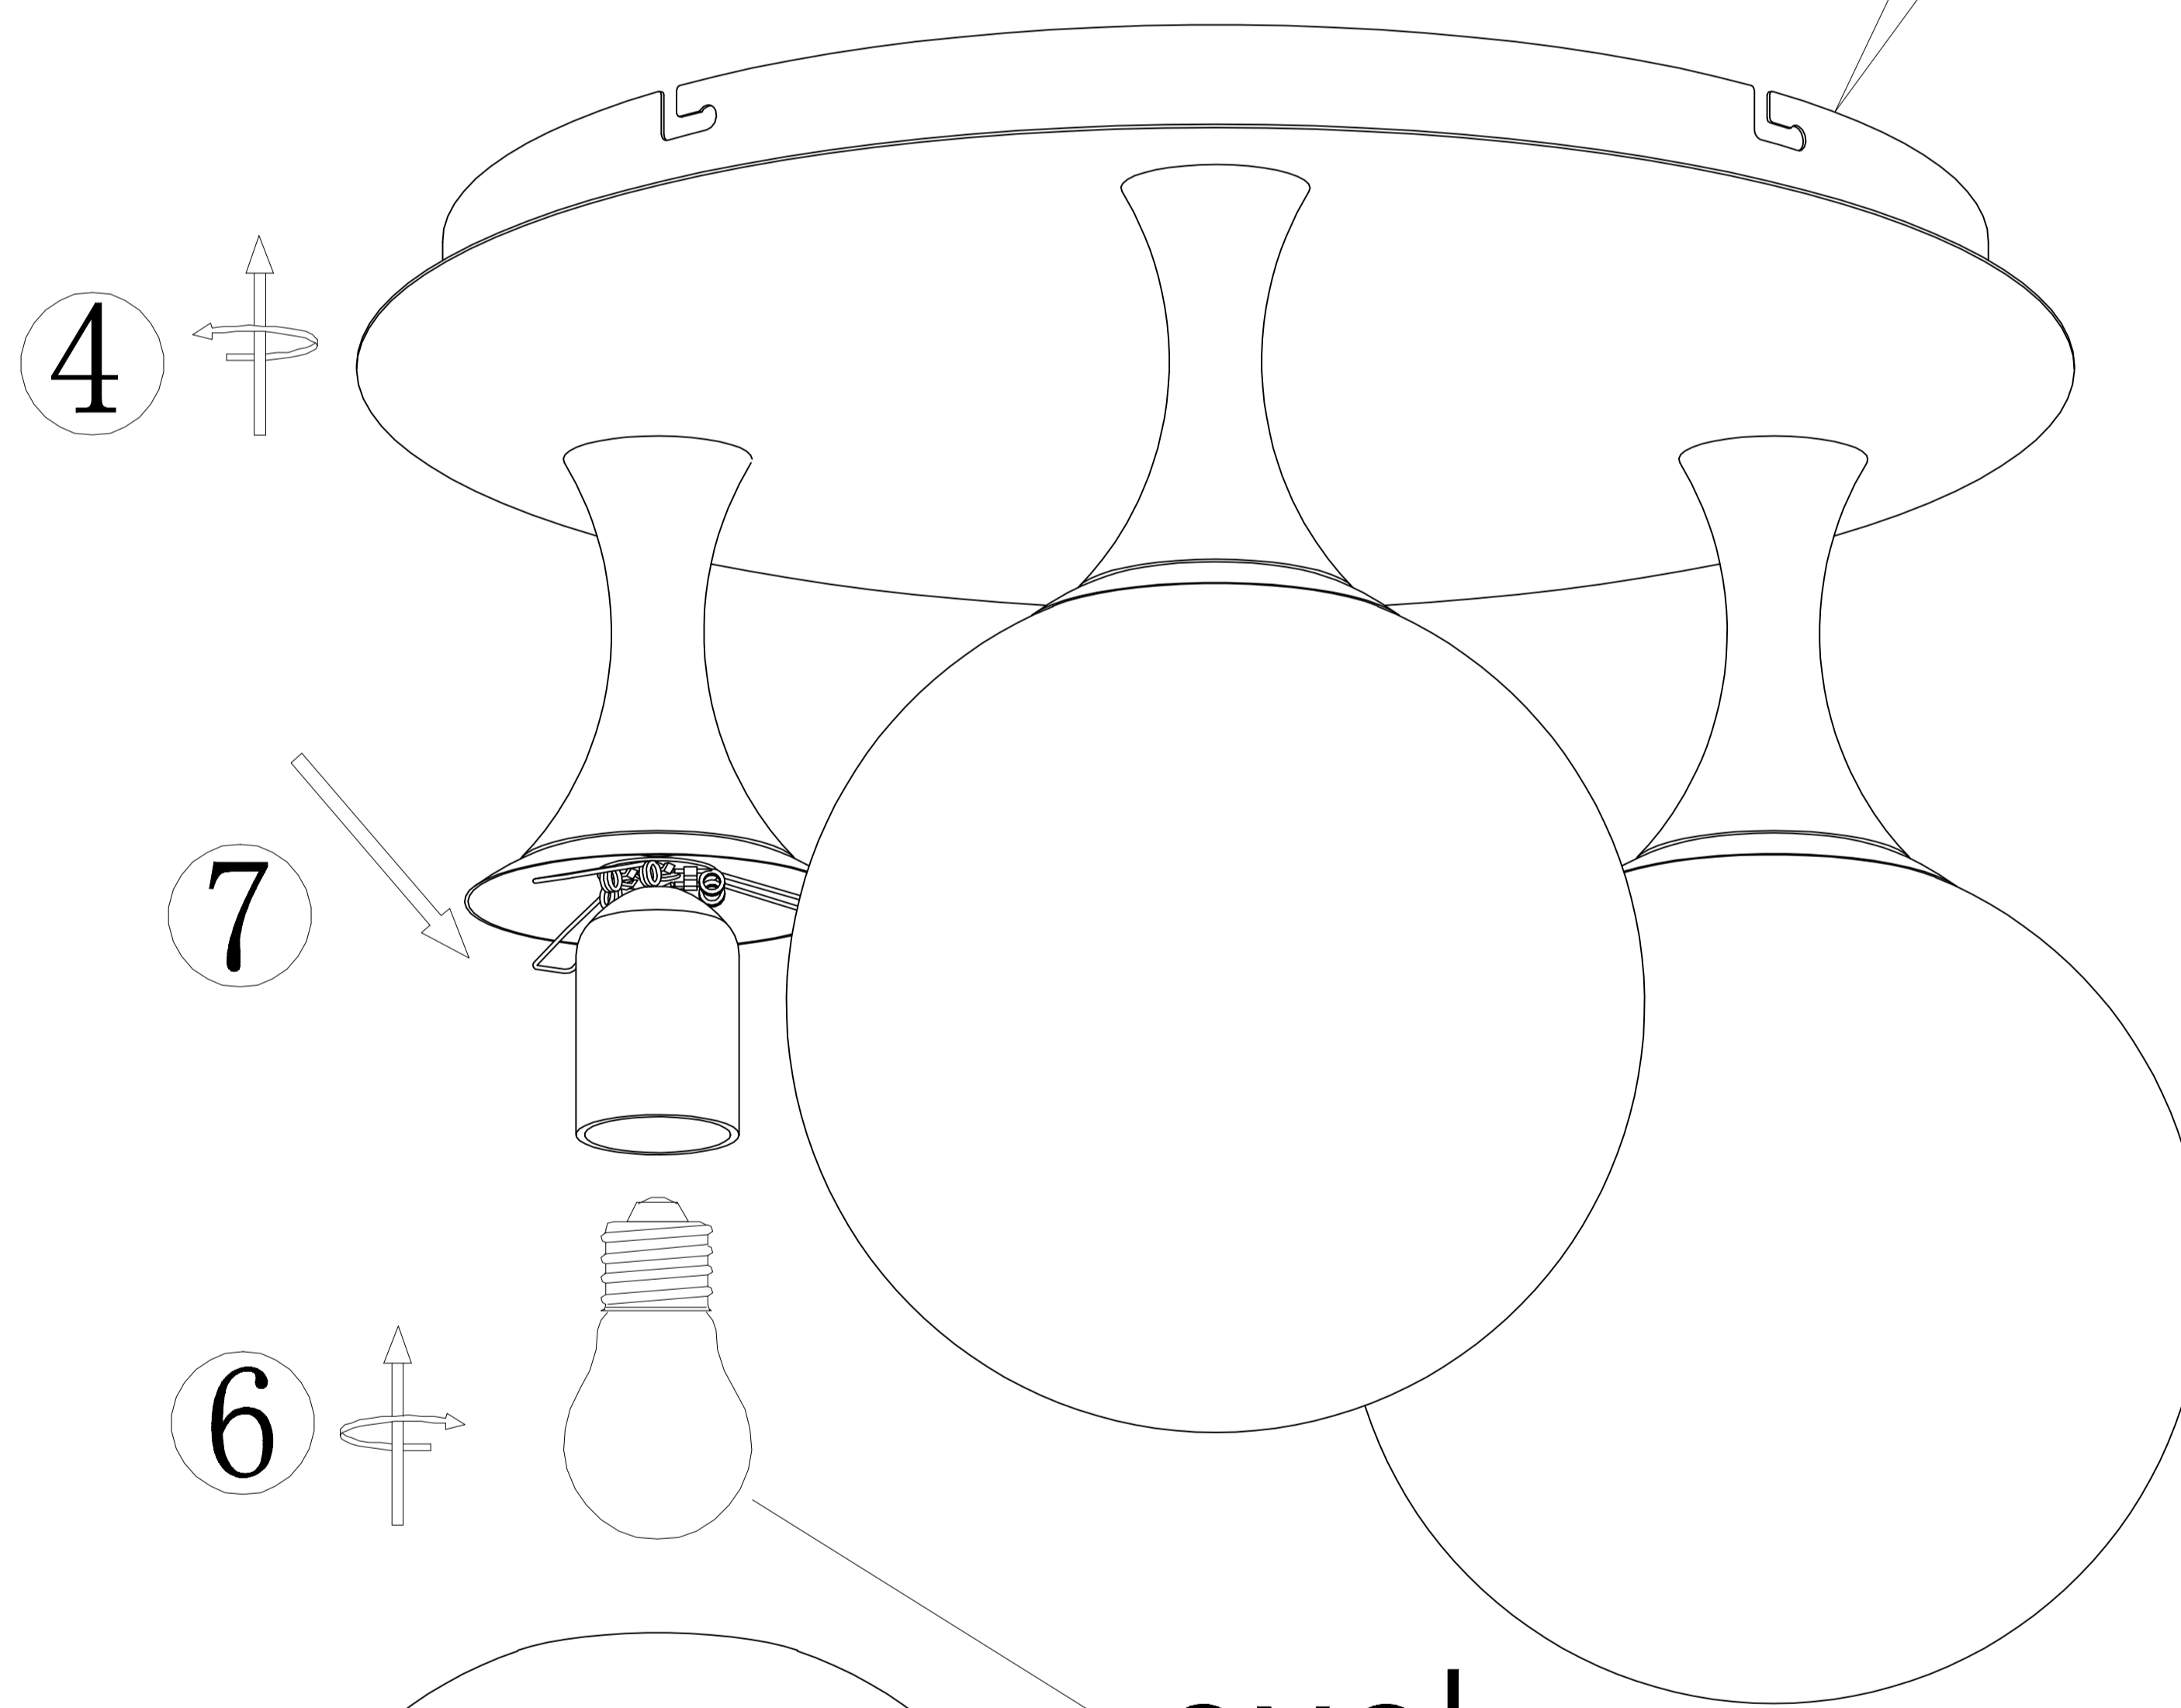

## 15885-3D

B

excl.

3x MAX LED 10W E27

3x MAX LED 10W E27  
220-240V~ 50/60Hz

GLOBO Handels GmbH  
Gewerbestr. 3  
A-9184 Sankt Peter  
Austria  
www.globo-lighting.com  
office@globo-lighting.com