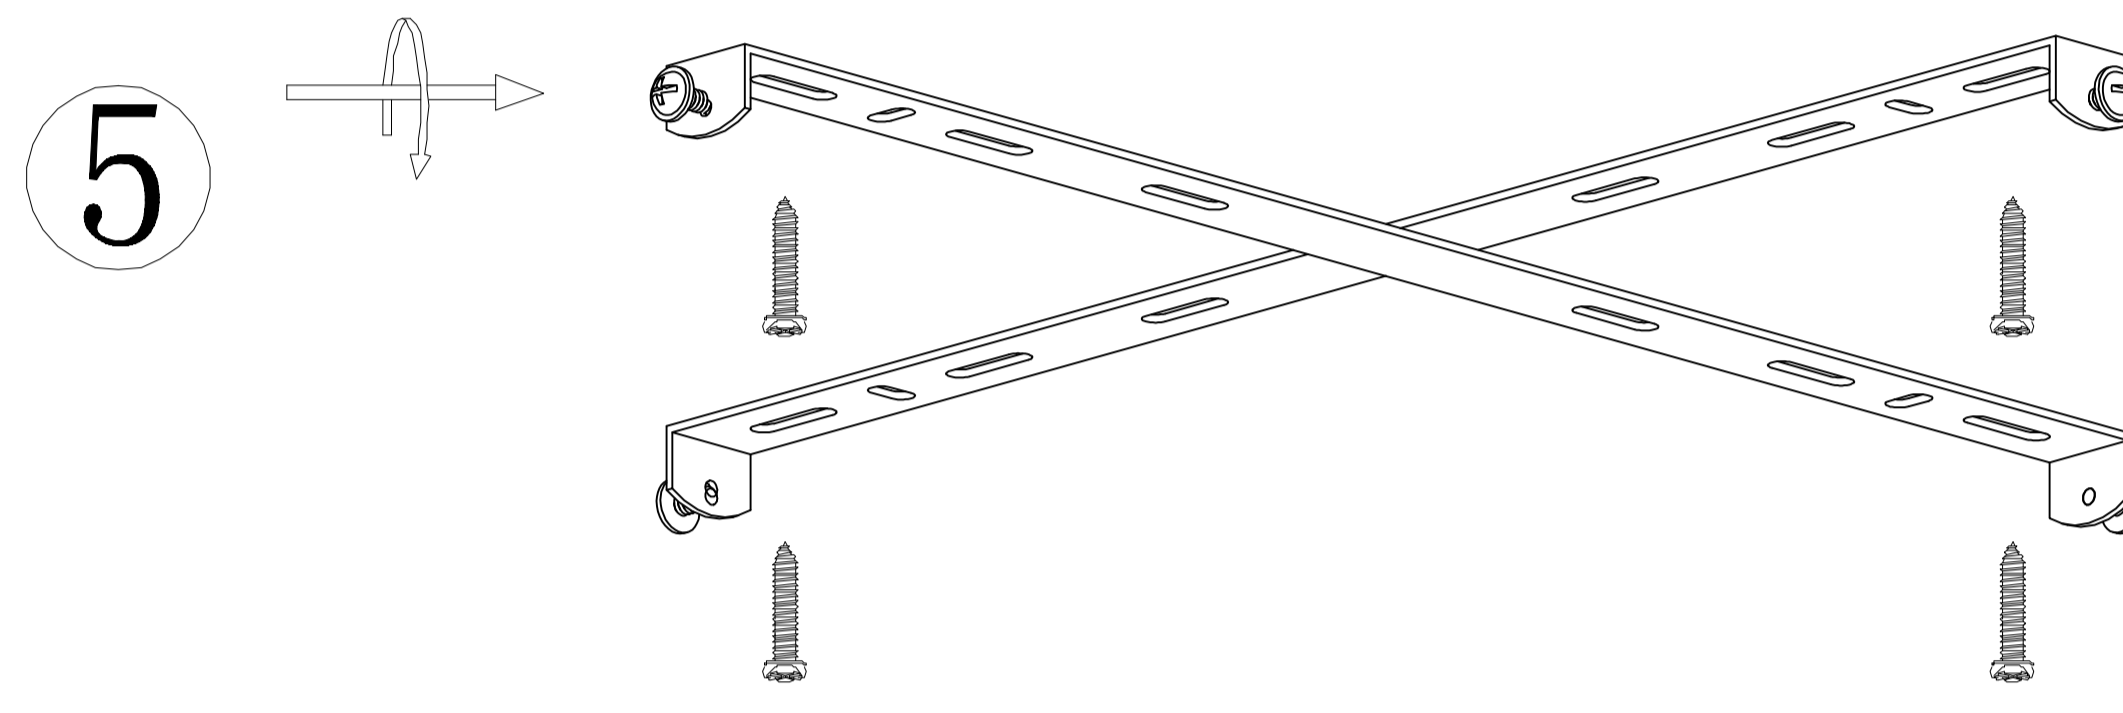

## 15885-3D

B

excl.

3x MAX LED 10W E27

3x MAX LED 10W E27  
220-240V~ 50/60Hz

GLOBO Handels GmbH  
Gewerbestr. 3  
A-9184 Sankt Peter  
Austria  
www.globo-lighting.com  
office@globo-lighting.com