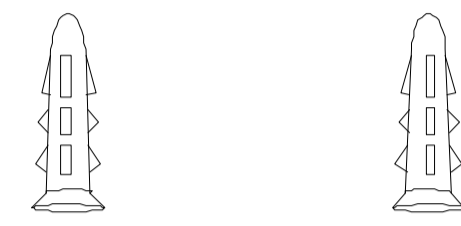

## 15885-3D

B

excl.

3x MAX LED 10W E27

3x MAX LED 10W E27  
220-240V~ 50/60Hz

GLOBO Handels GmbH  
Gewerbestr. 3  
A-9184 Sankt Peter  
Austria  
www.globo-lighting.com  
office@globo-lighting.com