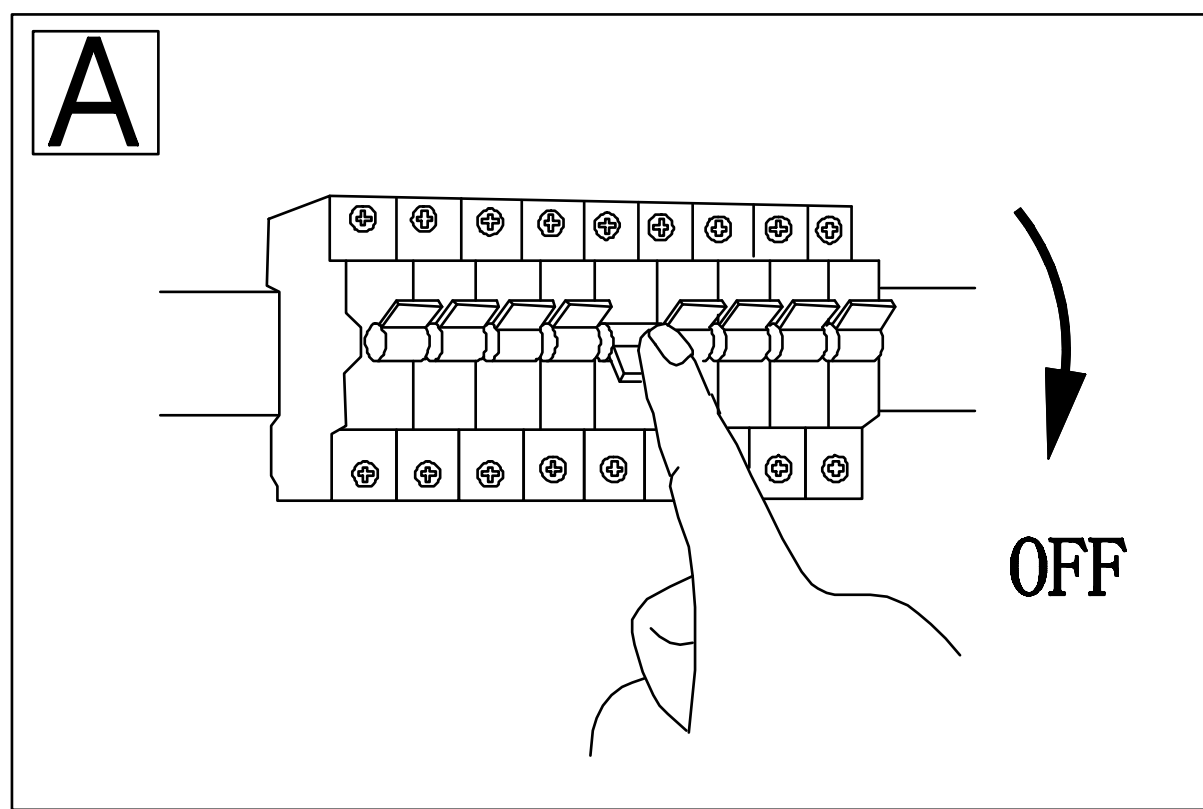

## 15885D

B

1x MAX LED 10W E27

1x MAX LED 10W E27  
220-240V~ 50/60Hz

GLOBO Handels GmbH  
Gewerbestr. 3  
A-9184 Sankt Peter  
Austria  
www.globo-lighting.com  
office@globo-lighting.com