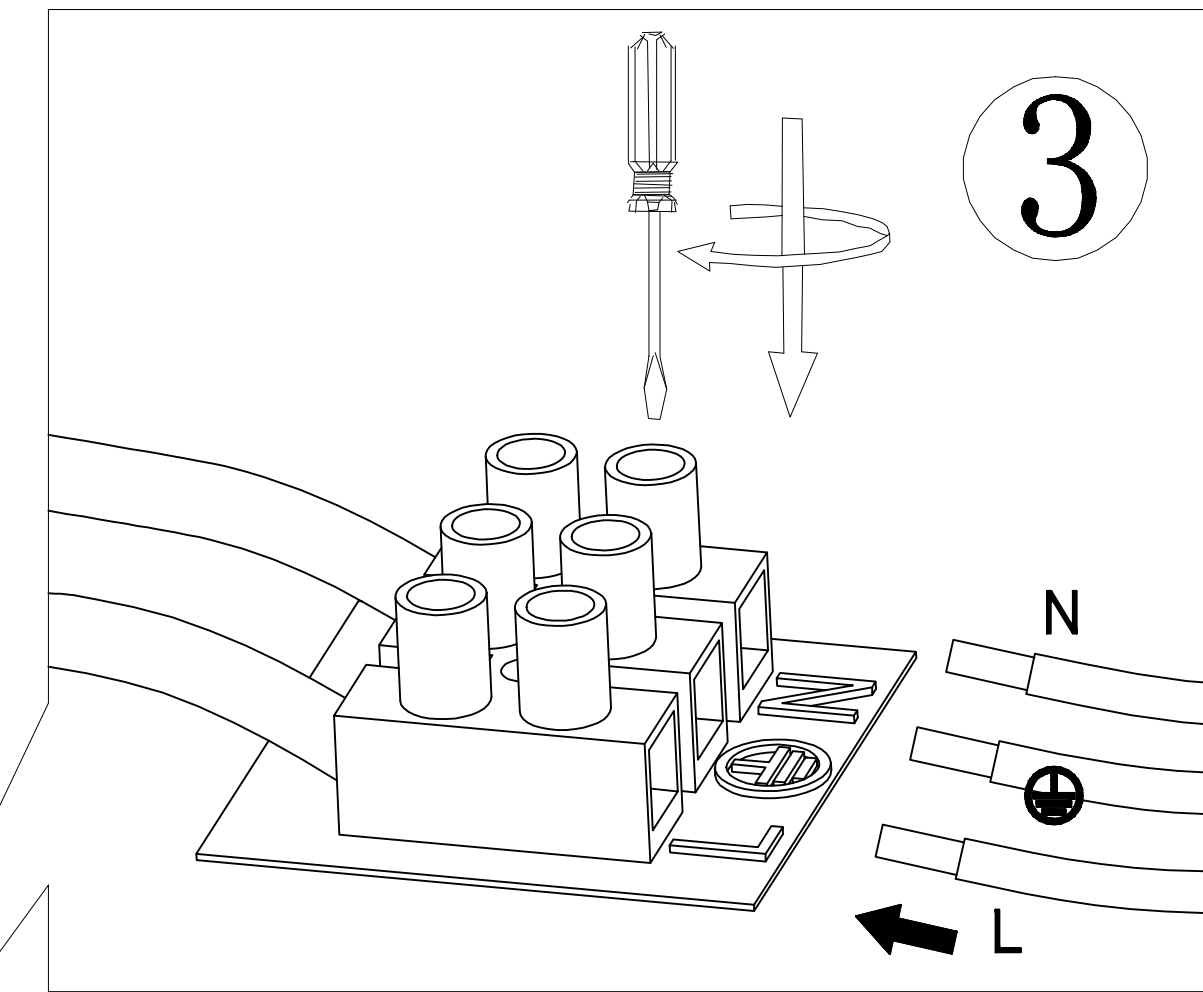

## 15885D

B

1x MAX LED 10W E27

1x MAX LED 10W E27  
220-240V~ 50/60Hz

GLOBO Handels GmbH  
Gewerbestr. 3  
A-9184 Sankt Peter  
Austria  
www.globo-lighting.com  
office@globo-lighting.com