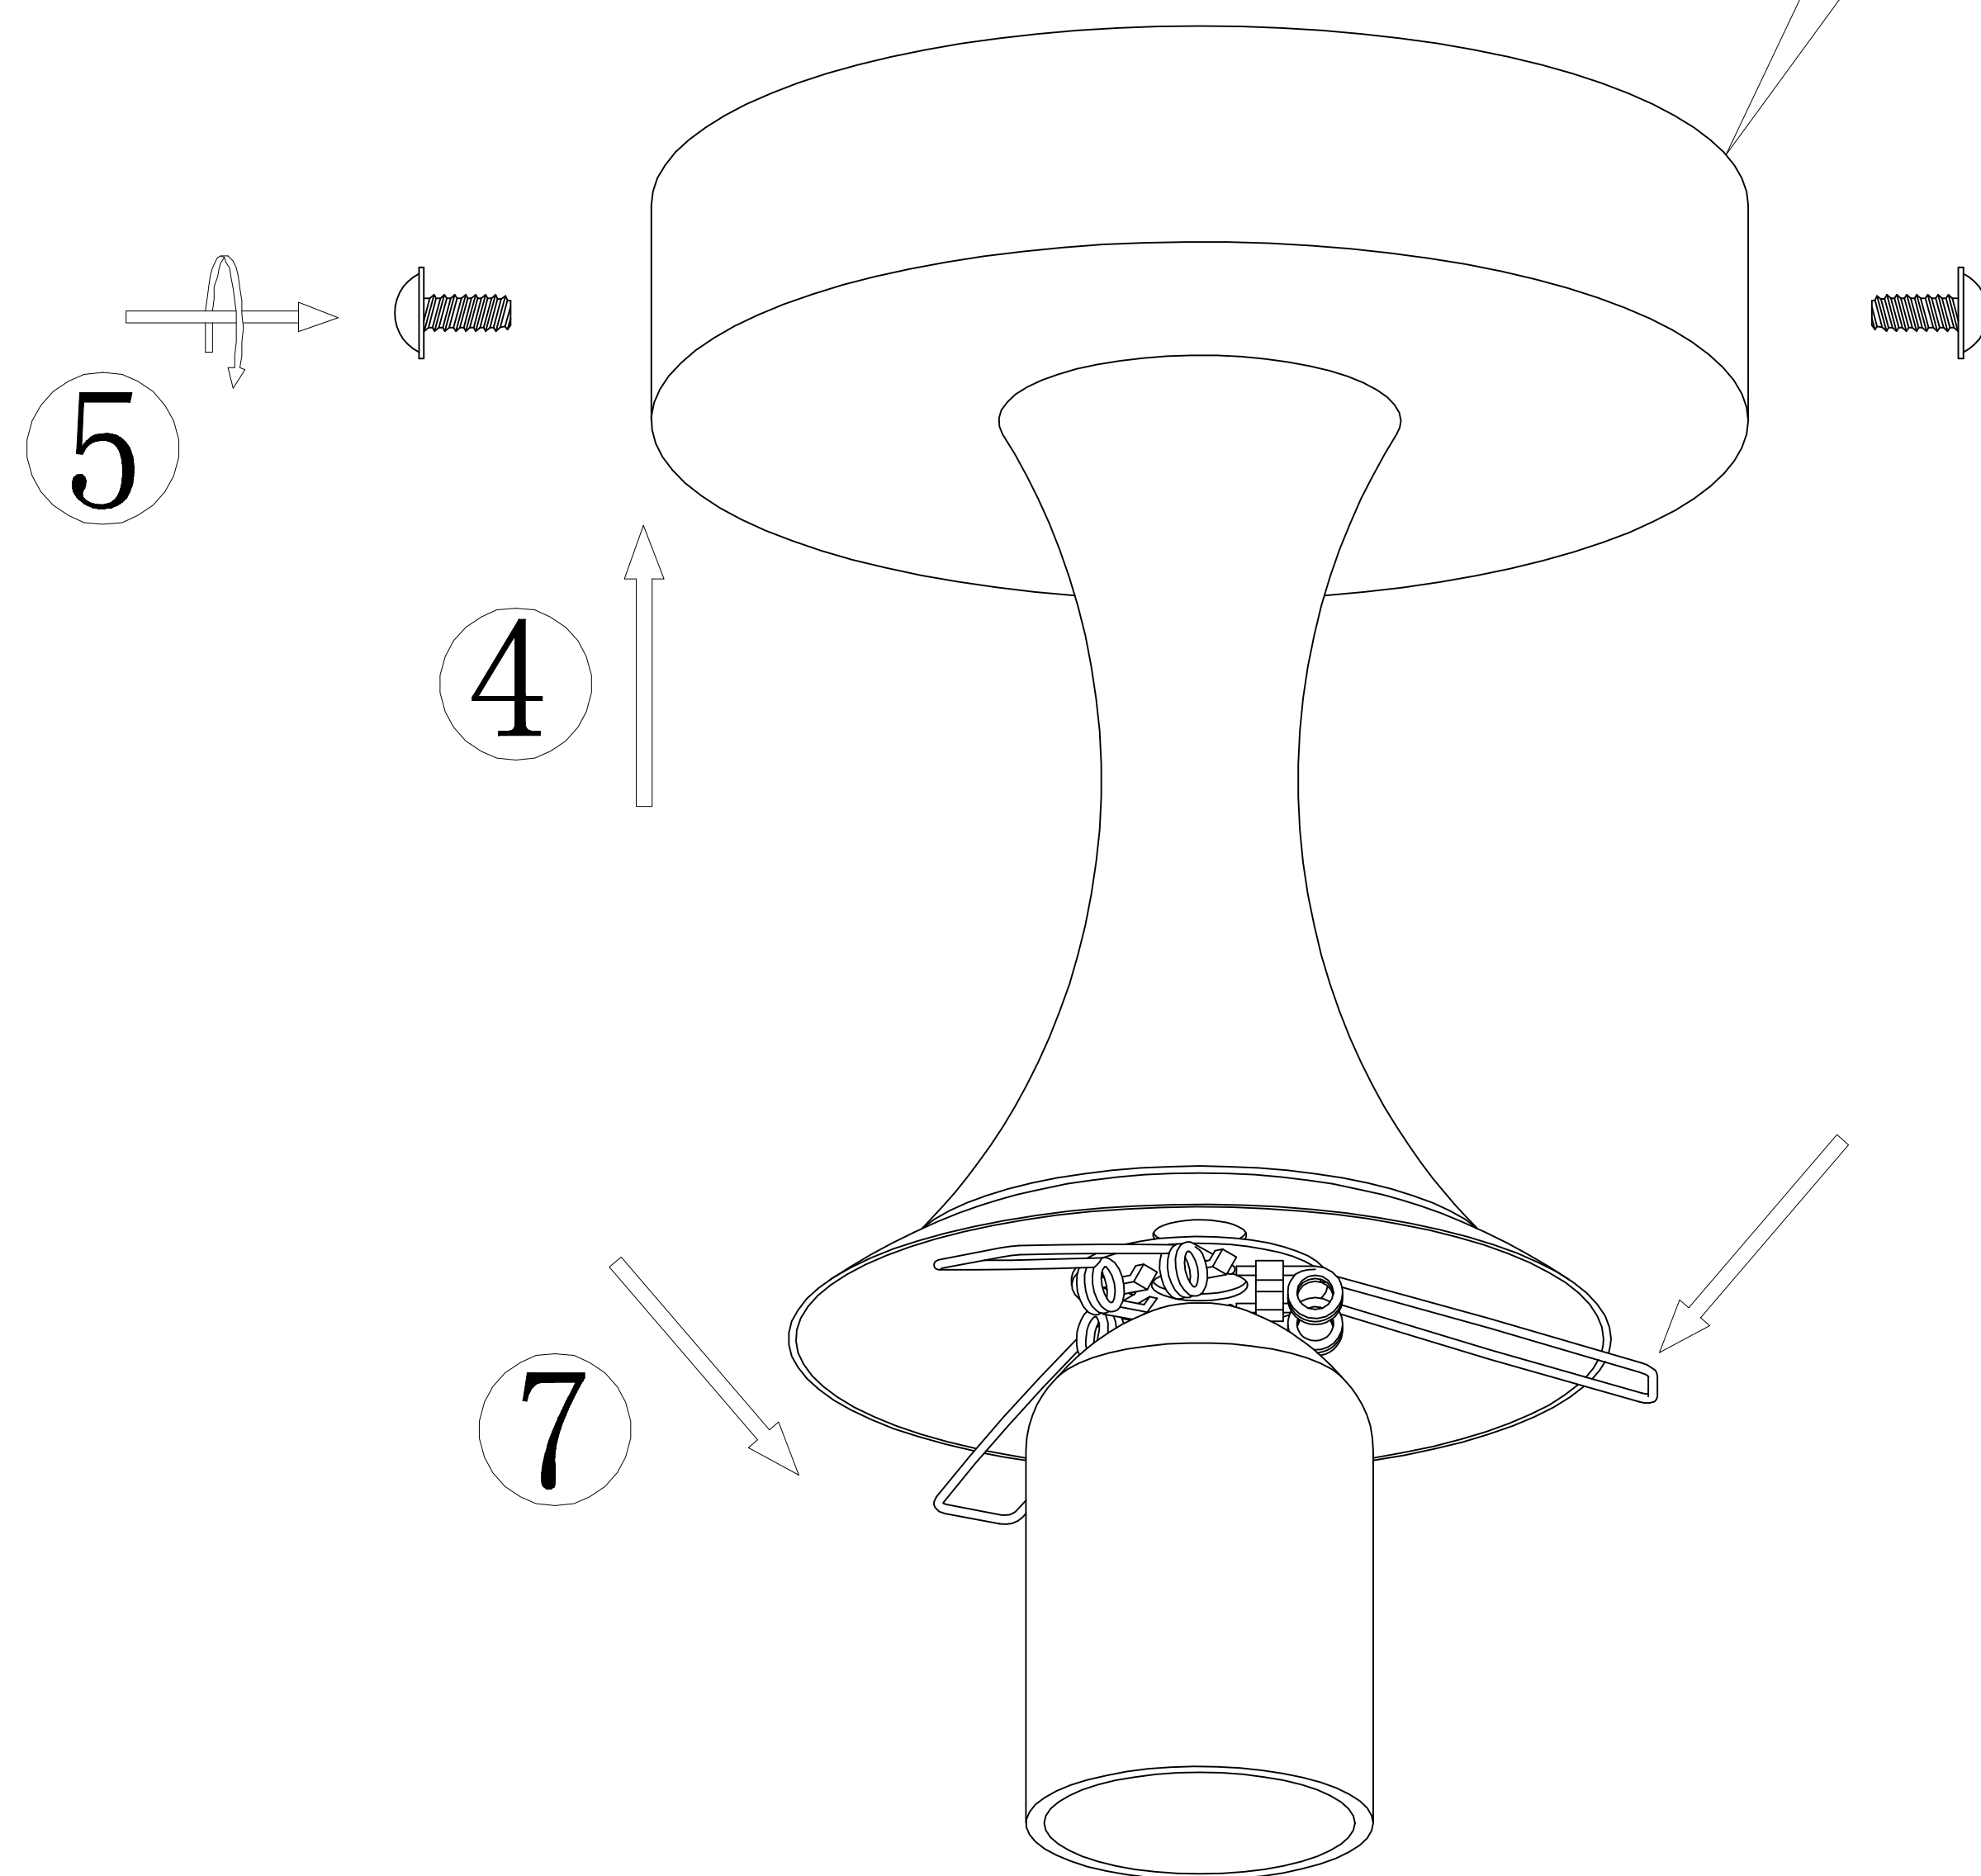

## 15885D

B

1x MAX LED 10W E27

1x MAX LED 10W E27  
220-240V~ 50/60Hz

GLOBO Handels GmbH  
Gewerbestr. 3  
A-9184 Sankt Peter  
Austria  
www.globo-lighting.com  
office@globo-lighting.com