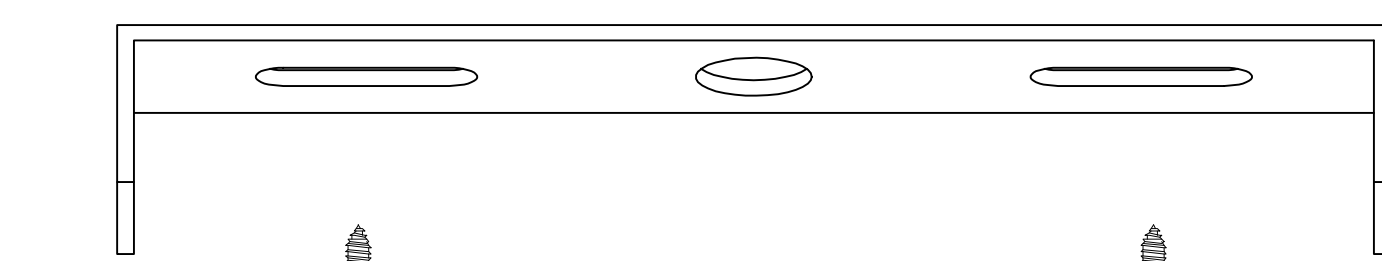

## 15885D

B

1x MAX LED 10W E27

1x MAX LED 10W E27  
220-240V~ 50/60Hz

GLOBO Handels GmbH  
Gewerbestr. 3  
A-9184 Sankt Peter  
Austria  
www.globo-lighting.com  
office@globo-lighting.com