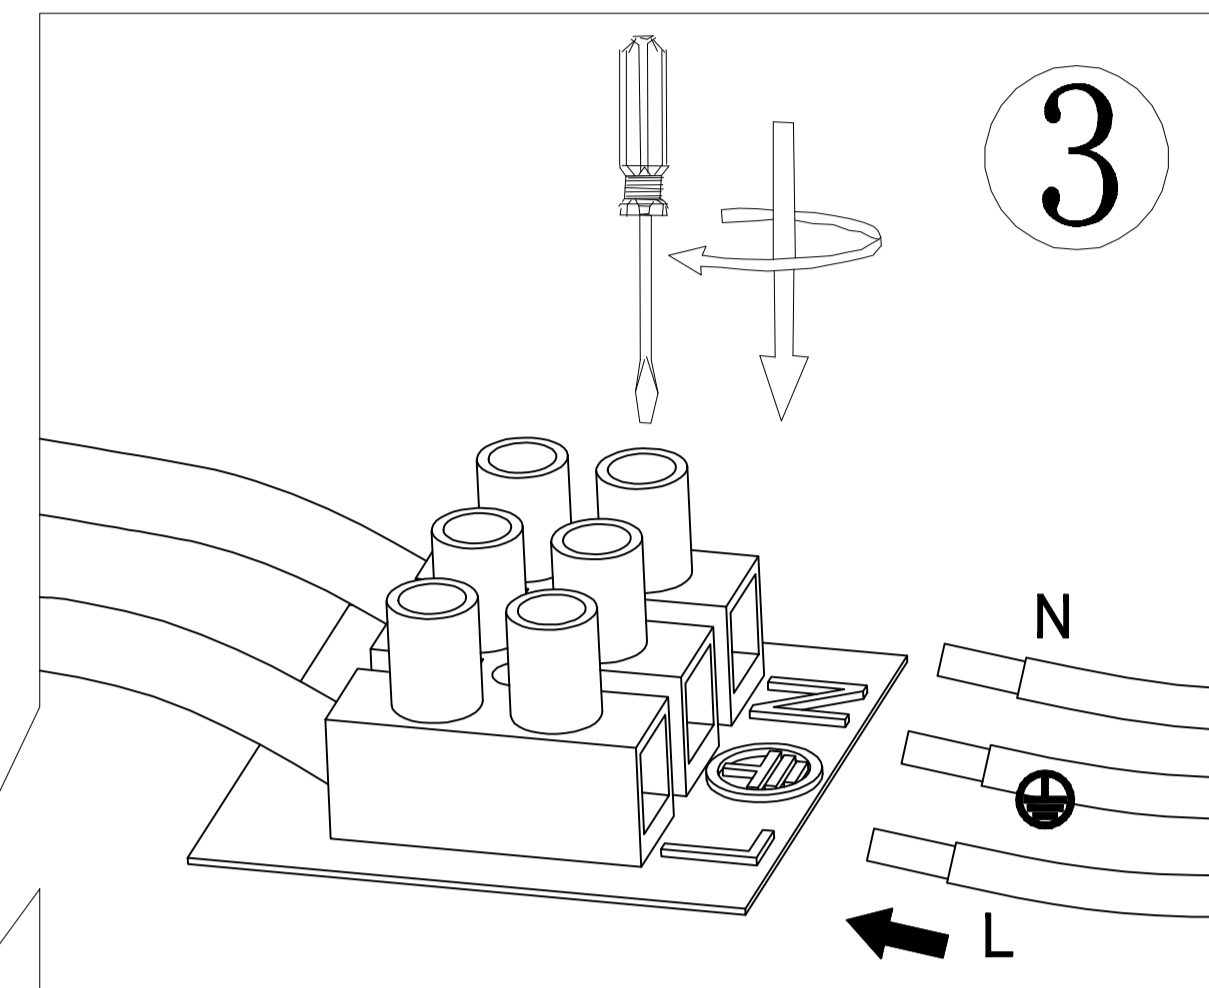

GLOBO

LIGHTING

www.globo-lighting.com

15885H

B

1x MAX LED 10W E27
220-240V~ 50/60Hz

GLOBO Handels GmbH
Gewerbestr. 3
A-9184 Sankt Peter
Austria
www.globo-lighting.com
office@globo-lighting.com

1x MAX LED 10W E27