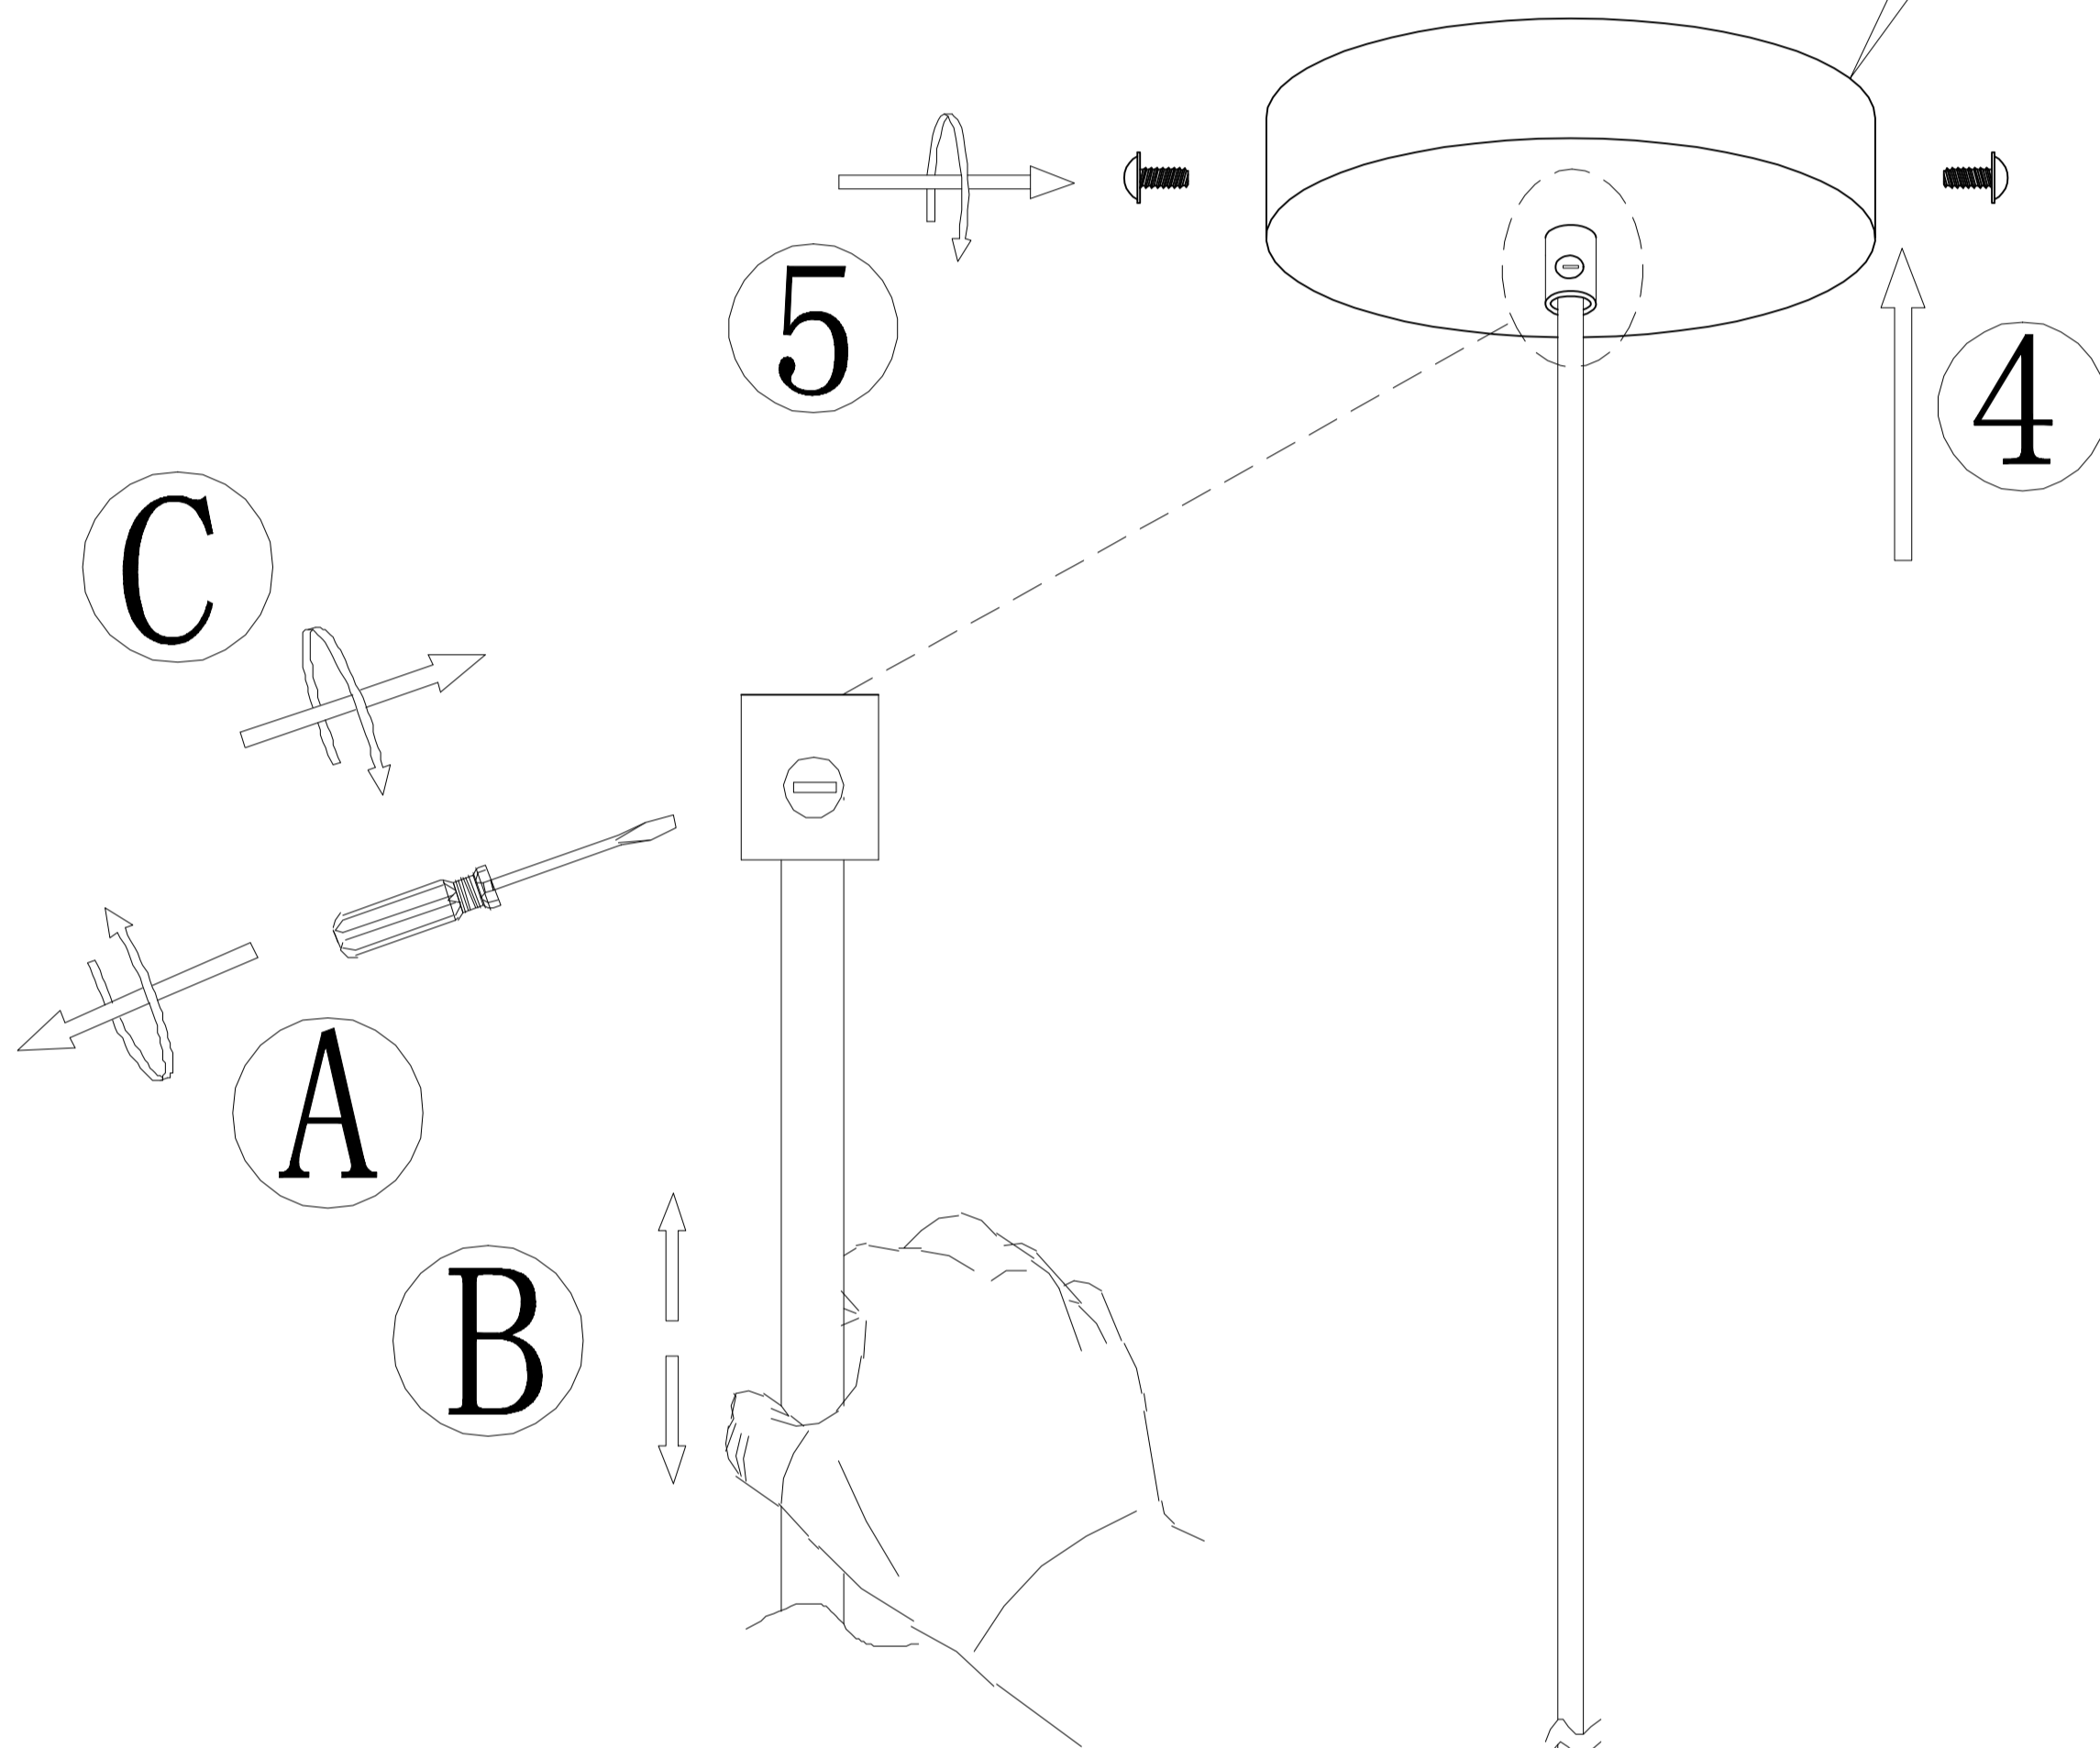

GLOBO

LIGHTING

www.globo-lighting.com

15885H

B

1x MAX LED 10W E27
220-240V~ 50/60Hz

GLOBO Handels GmbH
Gewerbestr. 3
A-9184 Sankt Peter
Austria
www.globo-lighting.com
office@globo-lighting.com

1x MAX LED 10W E27