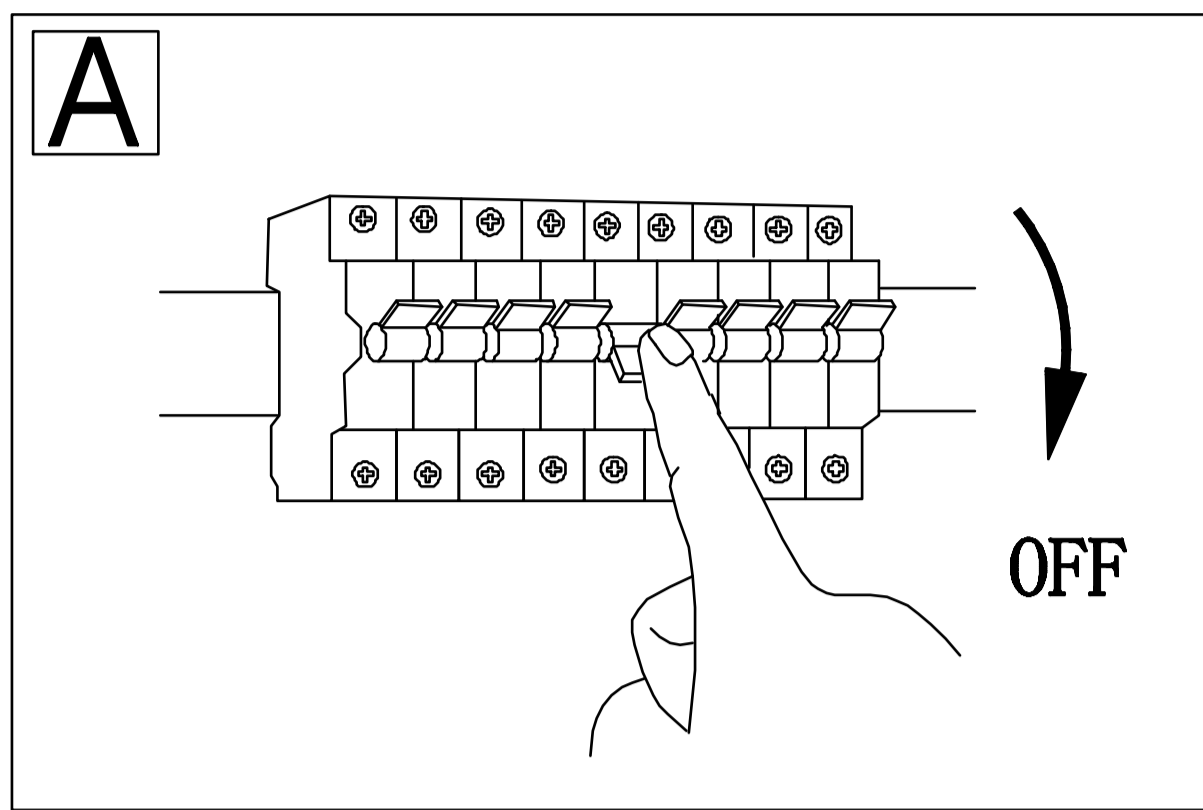

GLOBO

LIGHTING

www.globo-lighting.com

15885H

B

1x MAX LED 10W E27
220-240V~ 50/60Hz

GLOBO Handels GmbH
Gewerbestr. 3
A-9184 Sankt Peter
Austria
www.globo-lighting.com
office@globo-lighting.com

1x MAX LED 10W E27