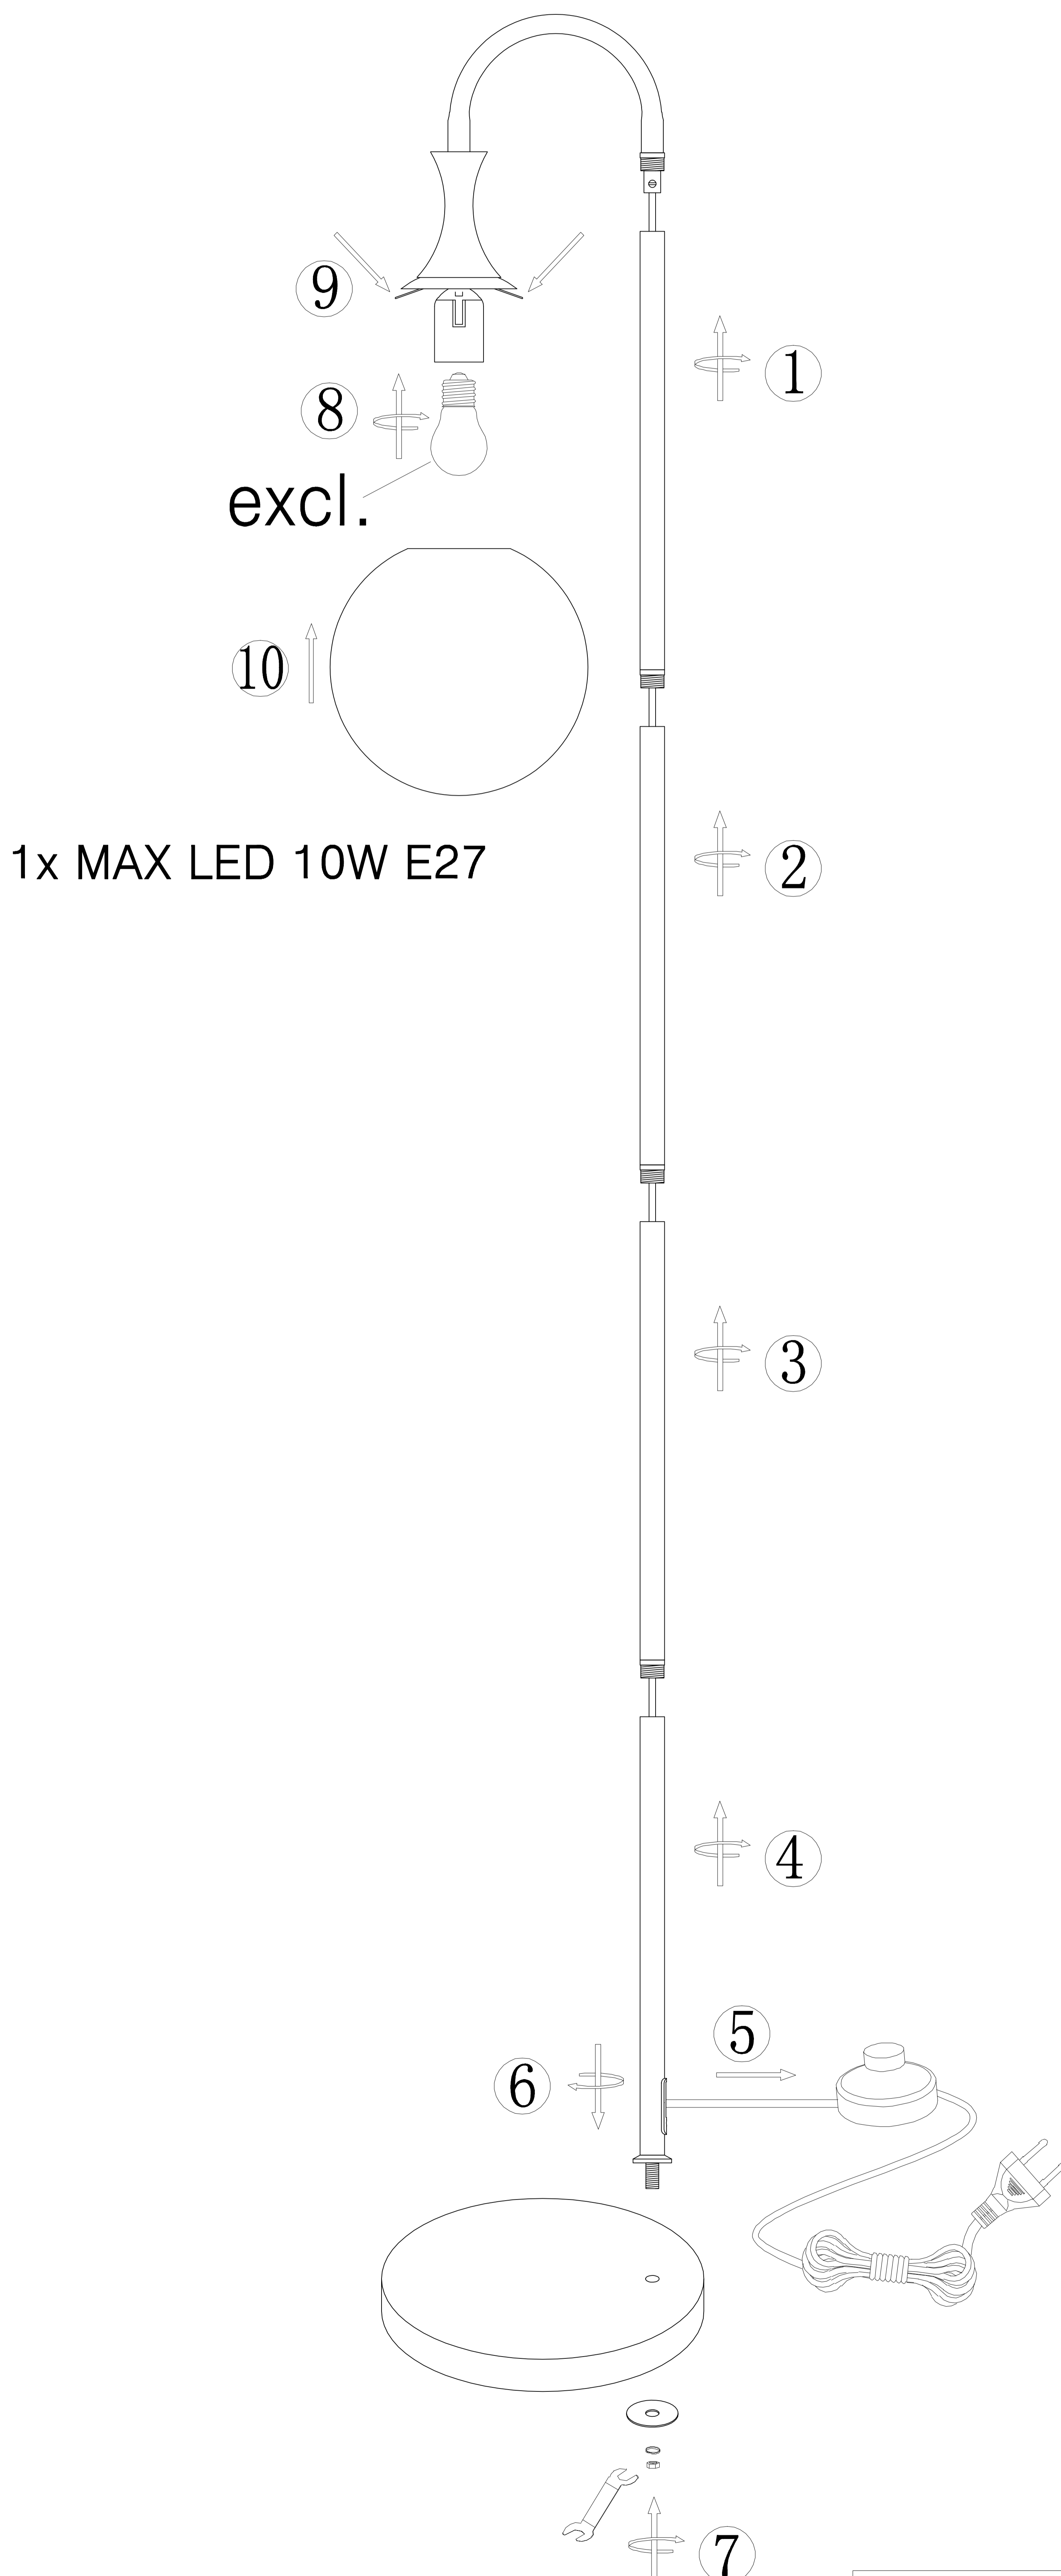

# GLOBO

LIGHTING

www.globo-lighting.com

## 15885S

1x MAX LED 10W E27

1x MAX LED 10W E27  
220-240V~ 50/60Hz

GLOBO Handels  
GmbH  
Gewerbestr. 3  
A-9184 Sankt  
Peter  
Austria  
www.globo-lighting.com  
office@globo-lighting.com