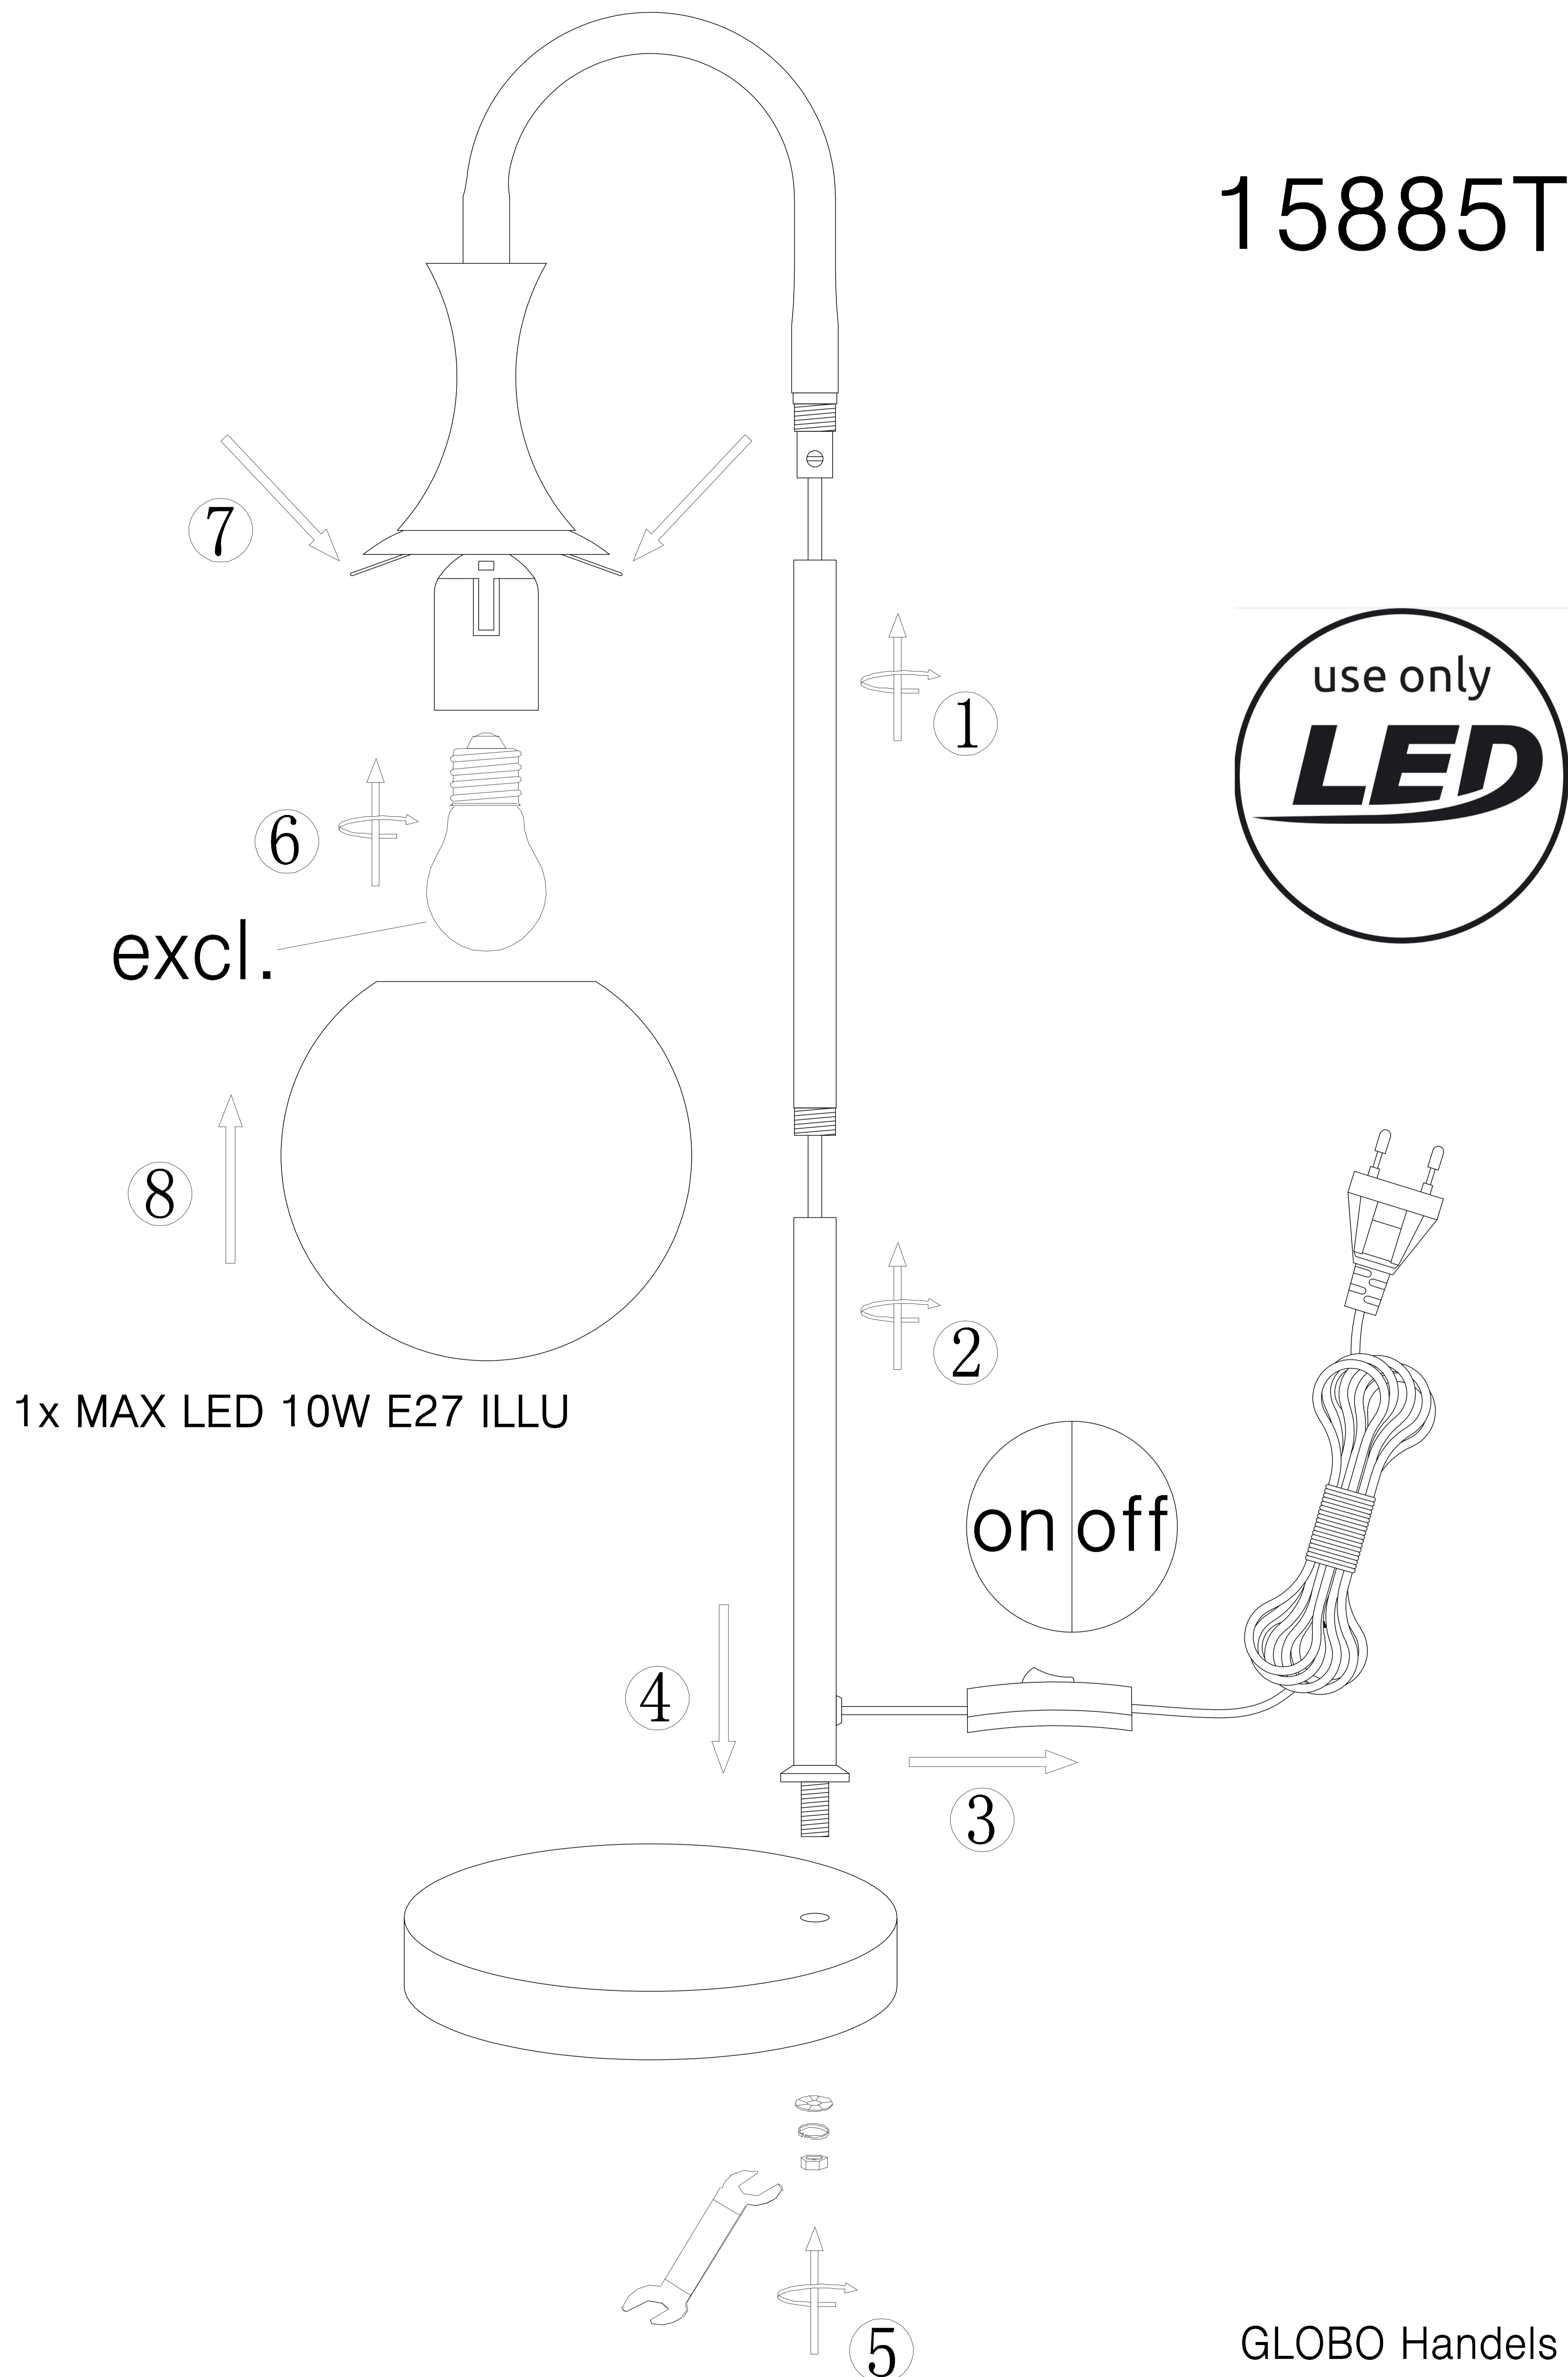

# GLOBO

LIGHTING

www.globo-lighting.com

## 15885T

1x MAX LED 10W E27 ILLU

1x MAX LED 10W E27 ILLU  
220-240V~ 50/60Hz

GLOBO Handels GmbH  
Gewerbestr. 3  
A-9184 Sankt Peter  
Austria  
www.globo-lighting.com  
office@globo-lighting.com