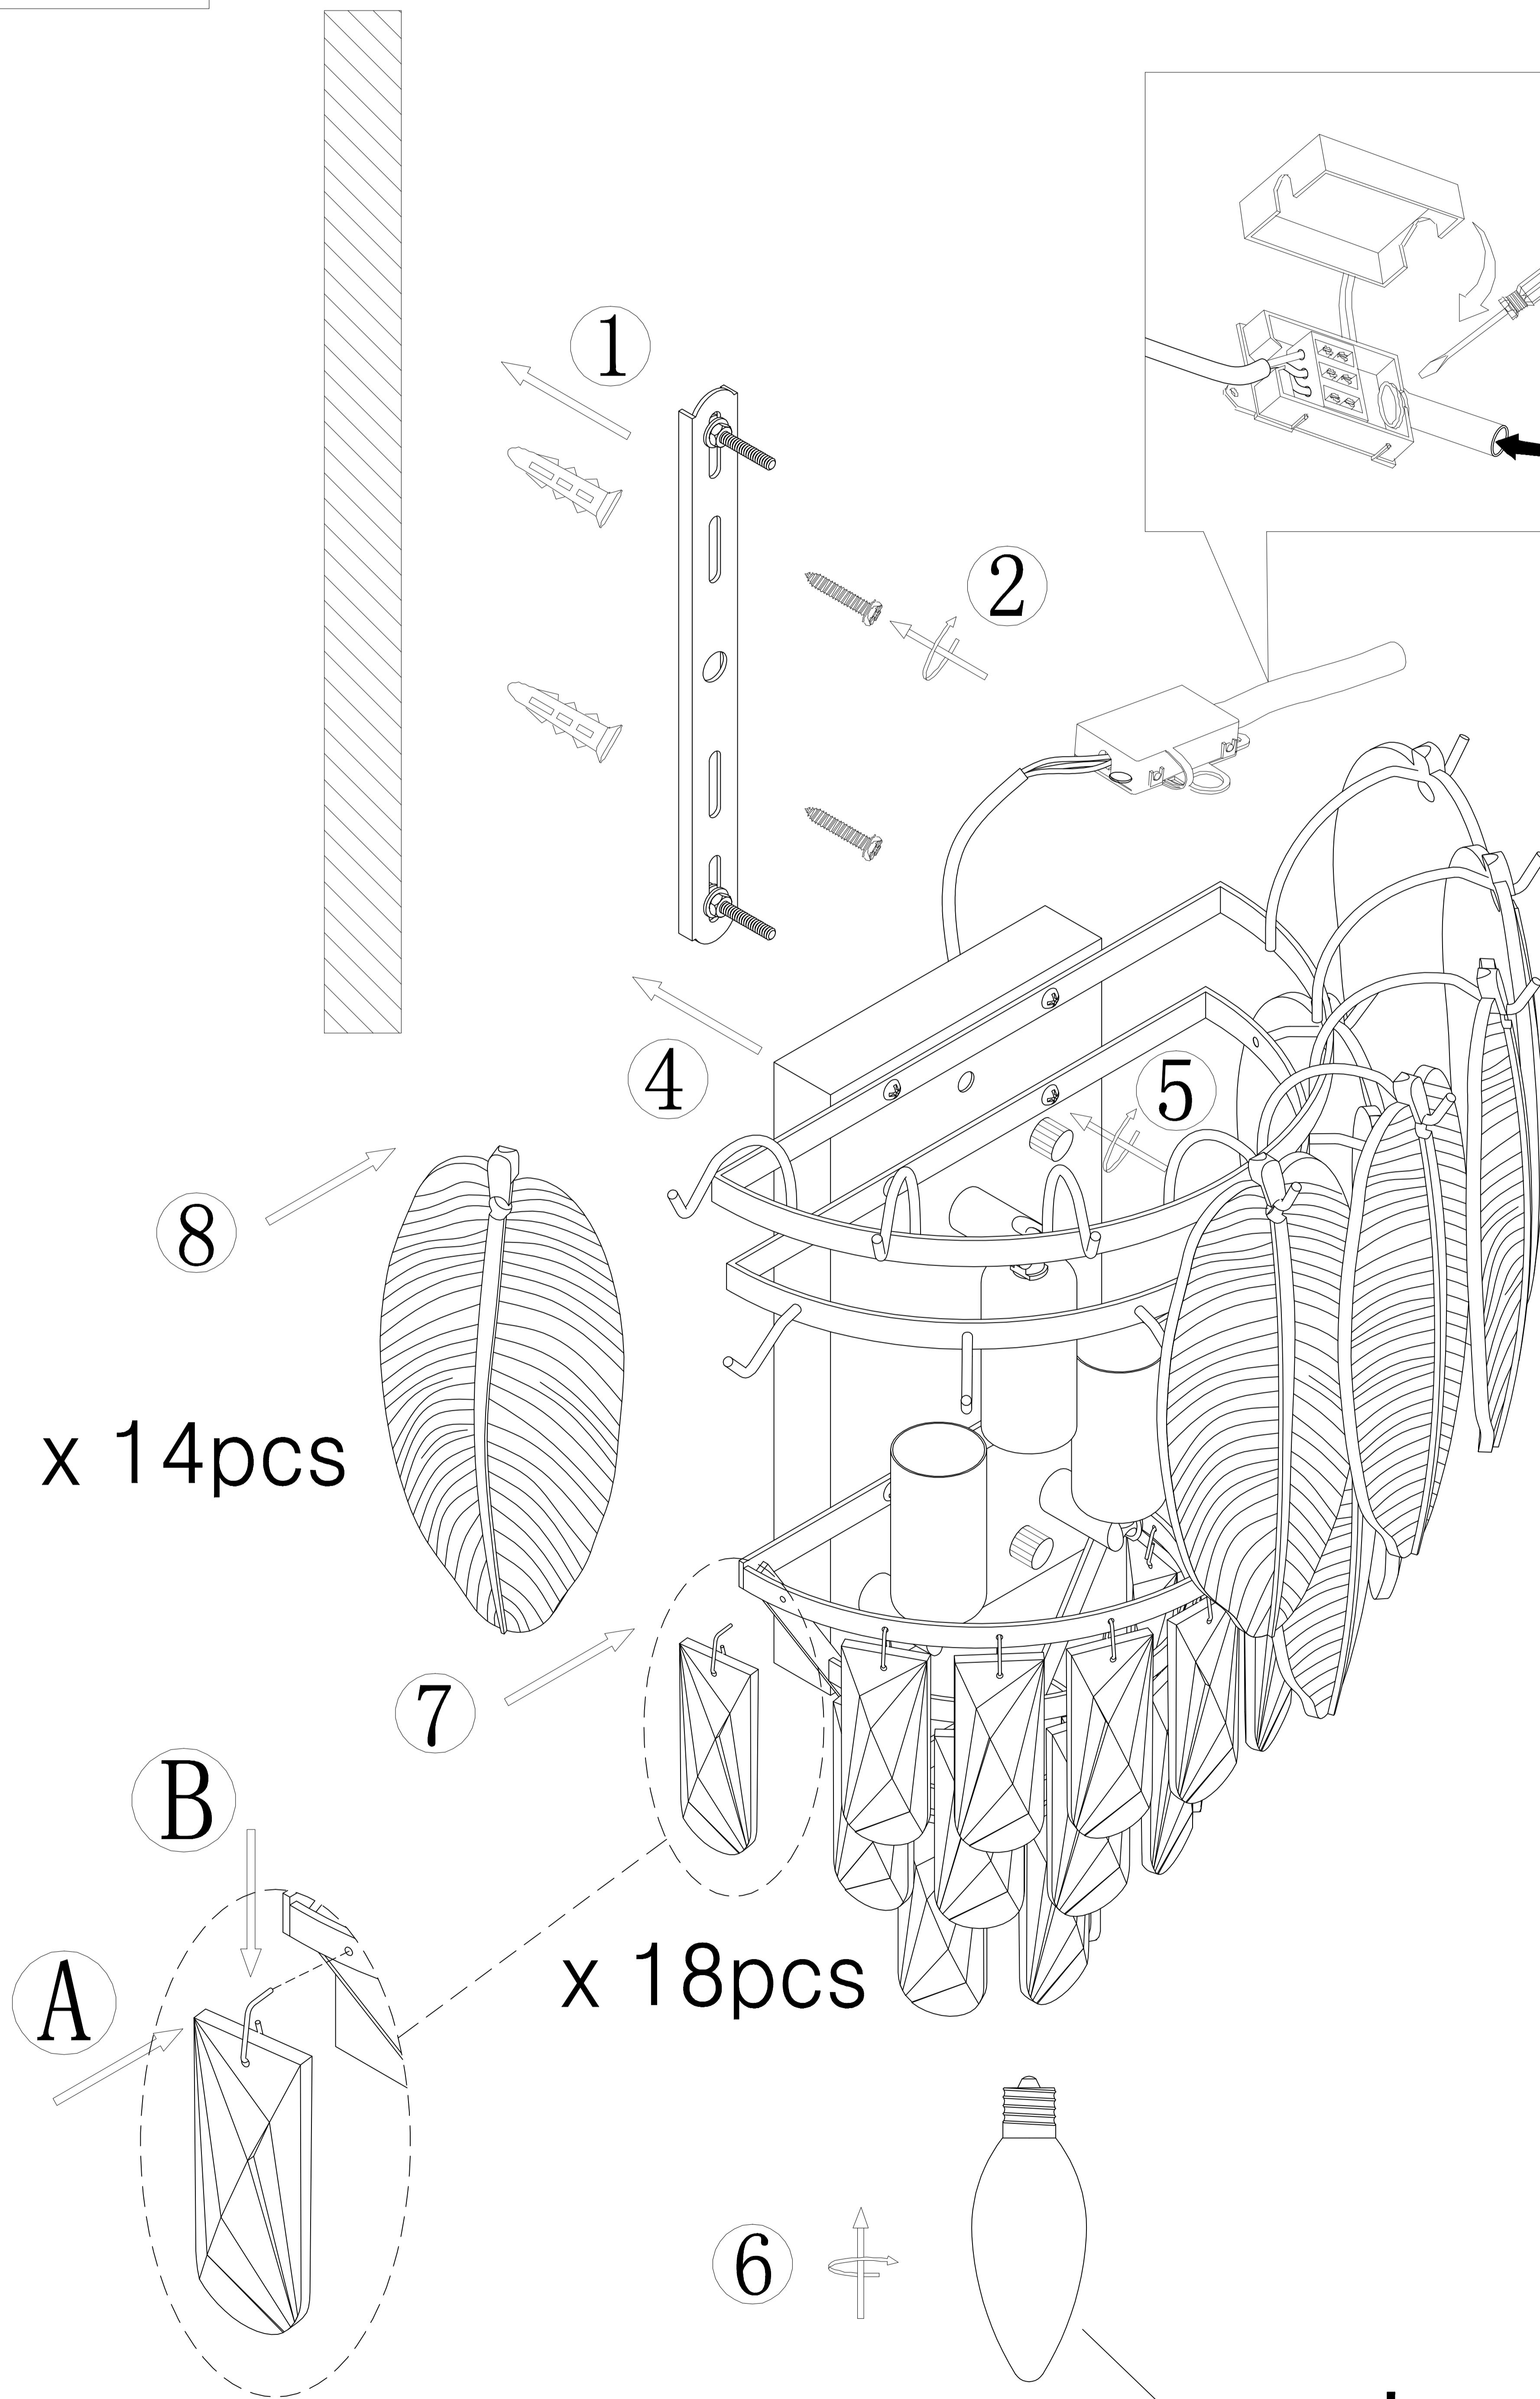

GLOBO

LIGHTING

www.globo-lighting.com

15886W

B

x 14pcs

x 18pcs

3x MAX 40W E14
220-240V~ 50/60Hz