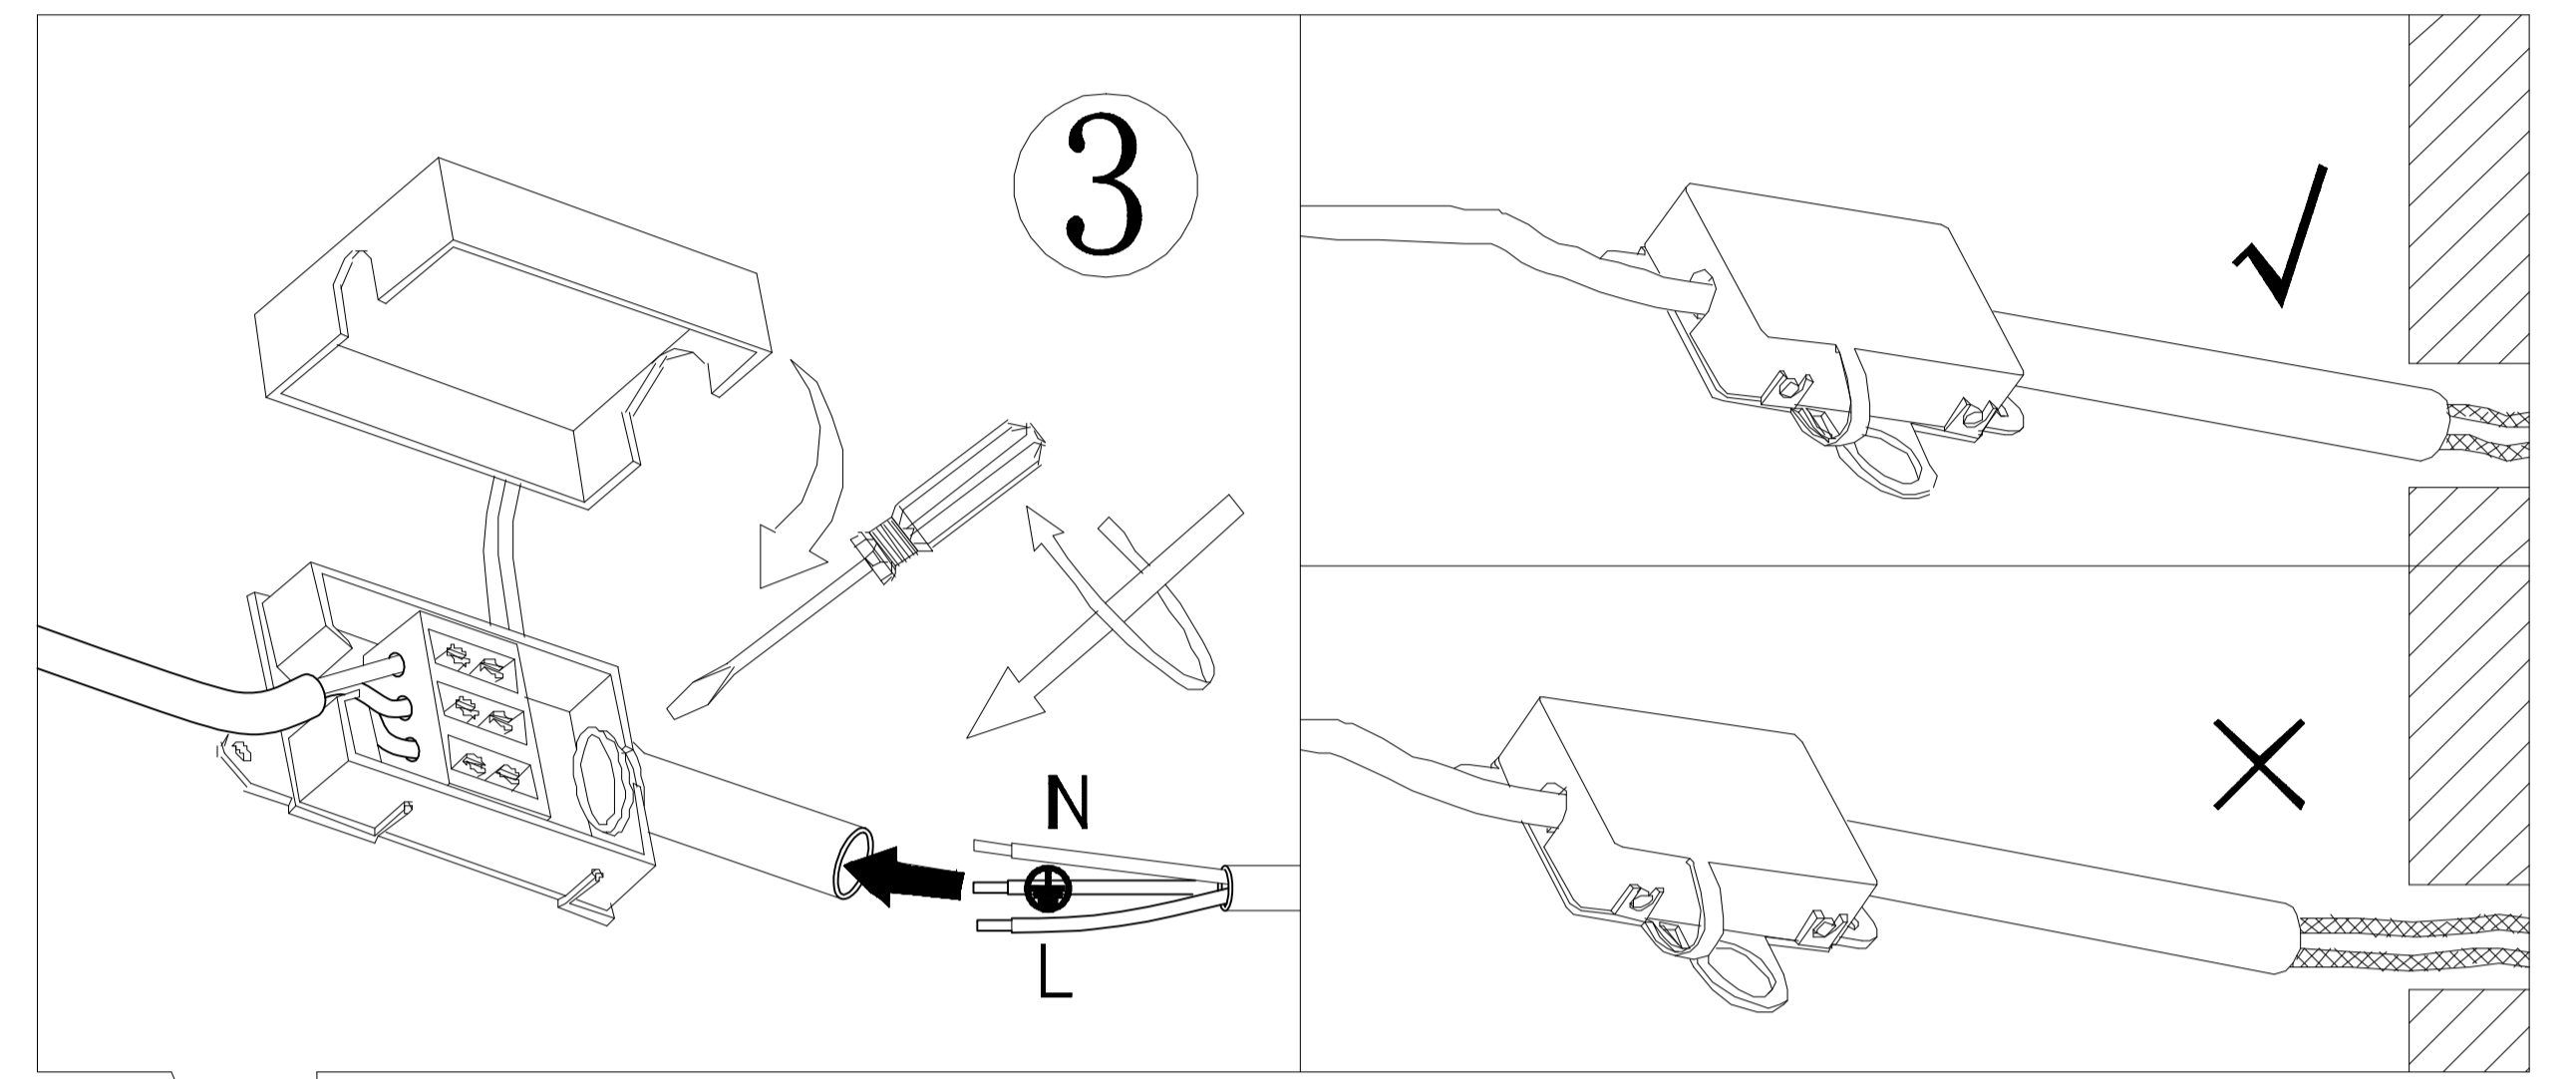

GLOBO

LIGHTING

www.globo-lighting.com

15886W

B

x 14pcs

x 18pcs

3x MAX 40W E14
220-240V~ 50/60Hz