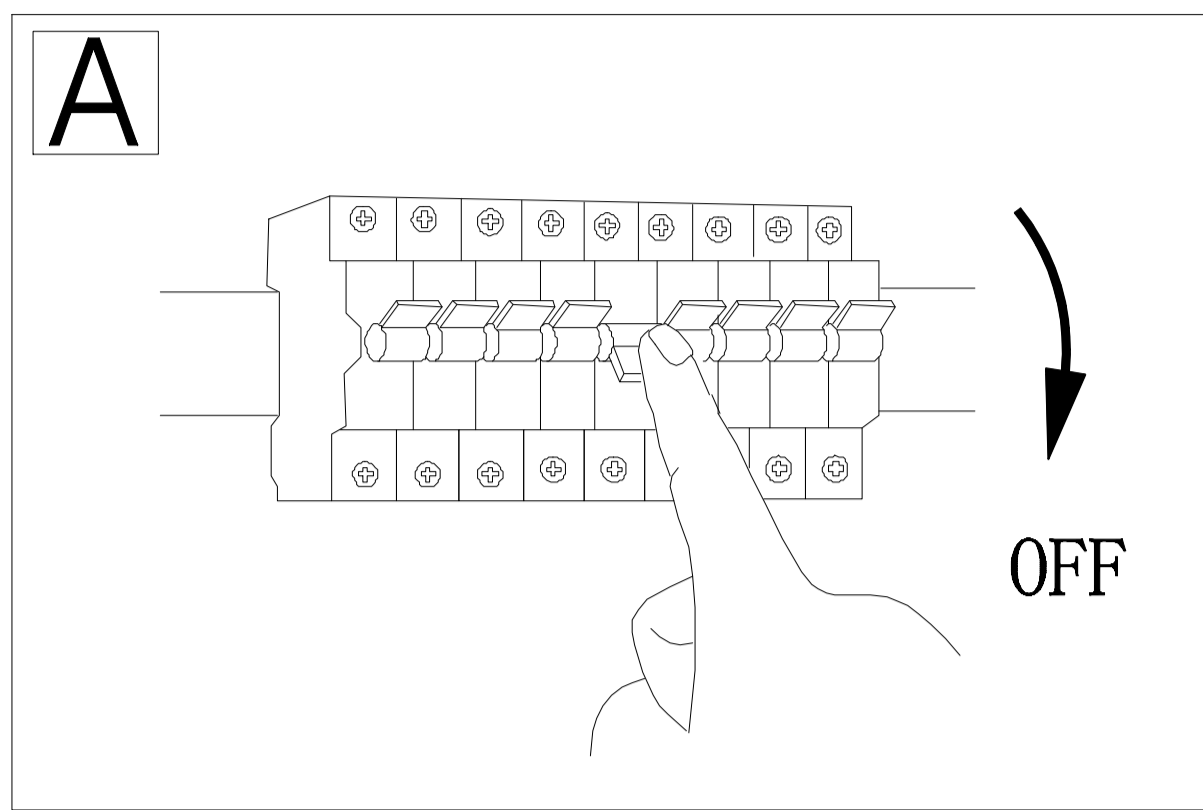

GLOBO

LIGHTING

www.globo-lighting.com

15886W

B

x 14pcs

x 18pcs

3x MAX 40W E14
220-240V~ 50/60Hz