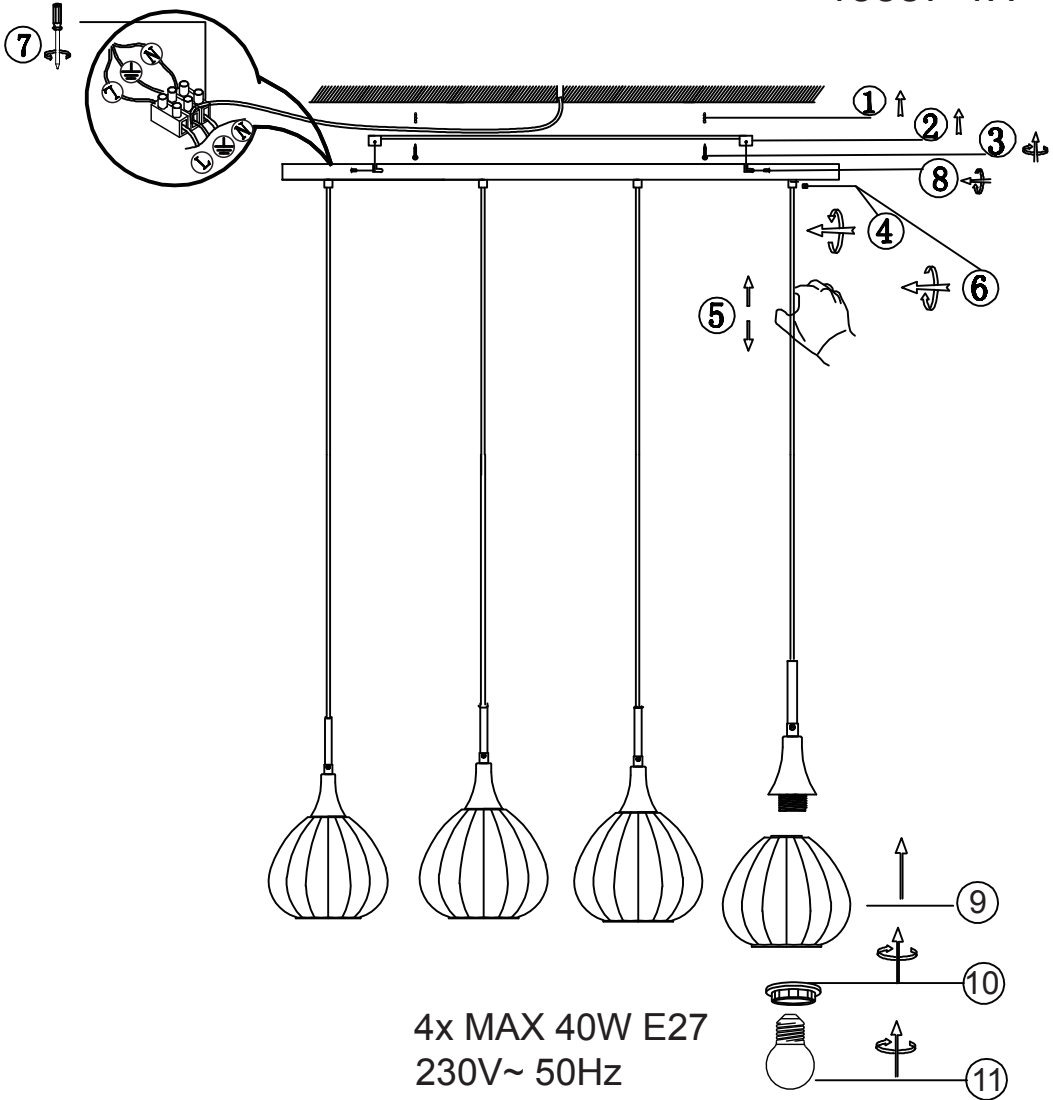

GLOBO

LIGHTING

15887-4H

4x MAX 40W E27
230V~ 50Hz

GLOBO Handels GmbH
Gewerbestr. 3
A-9184 Sankt Peter, Austria
office@globo-lighting.com
www.globo-lighting.com