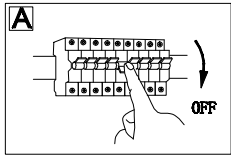

GLOBO

LIGHTING

15887-6H

B

6x MAX 40W E27
230V~ 50Hz

GLOBO Handels GmbH
Gewerbestrasse 3
A-9184 Sankt Peter, Austria
office@globo-lighting.com
www.globo-lighting.com