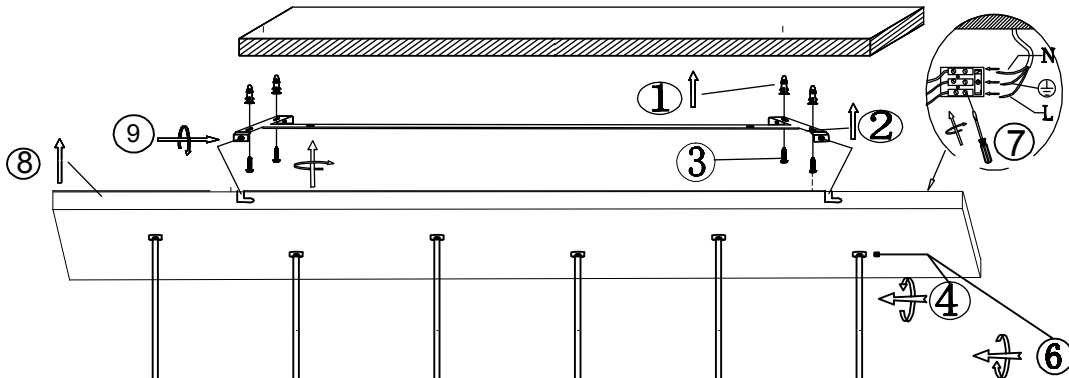

GLOBO

LIGHTING

15887-6H

B

6x MAX 40W E27
230V~ 50Hz

GLOBO Handels GmbH
Gewerbestrasse 3
A-9184 Sankt Peter, Austria
office@globo-lighting.com
www.globo-lighting.com