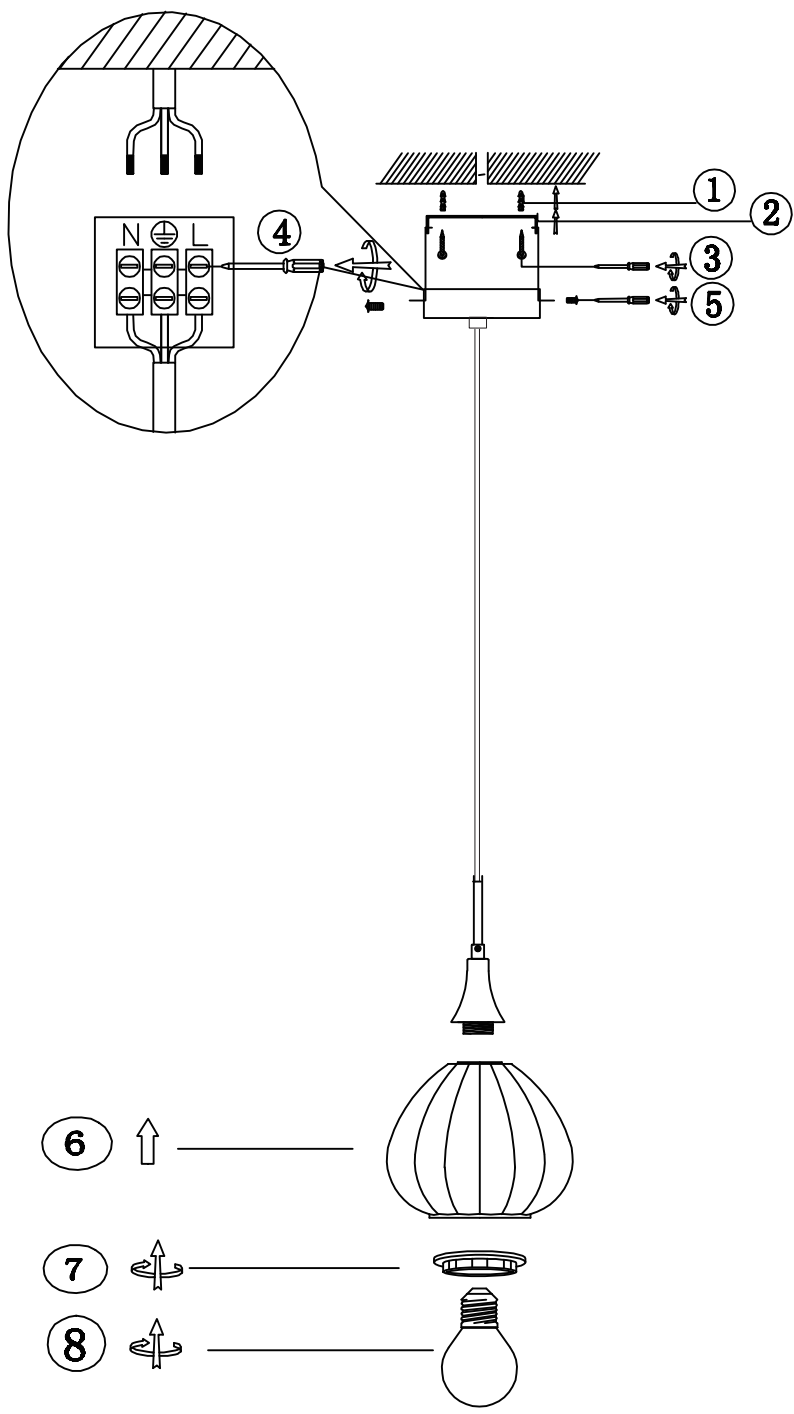

GLOBO

LIGHTING

15887H

1x MAX 40W E27
230V~ 50Hz

GLOBO Handels GmbH
Gewerbestr. 3
A-9184 Sankt Peter, Austria
office@globo-lighting.com
www.globo-lighting.com