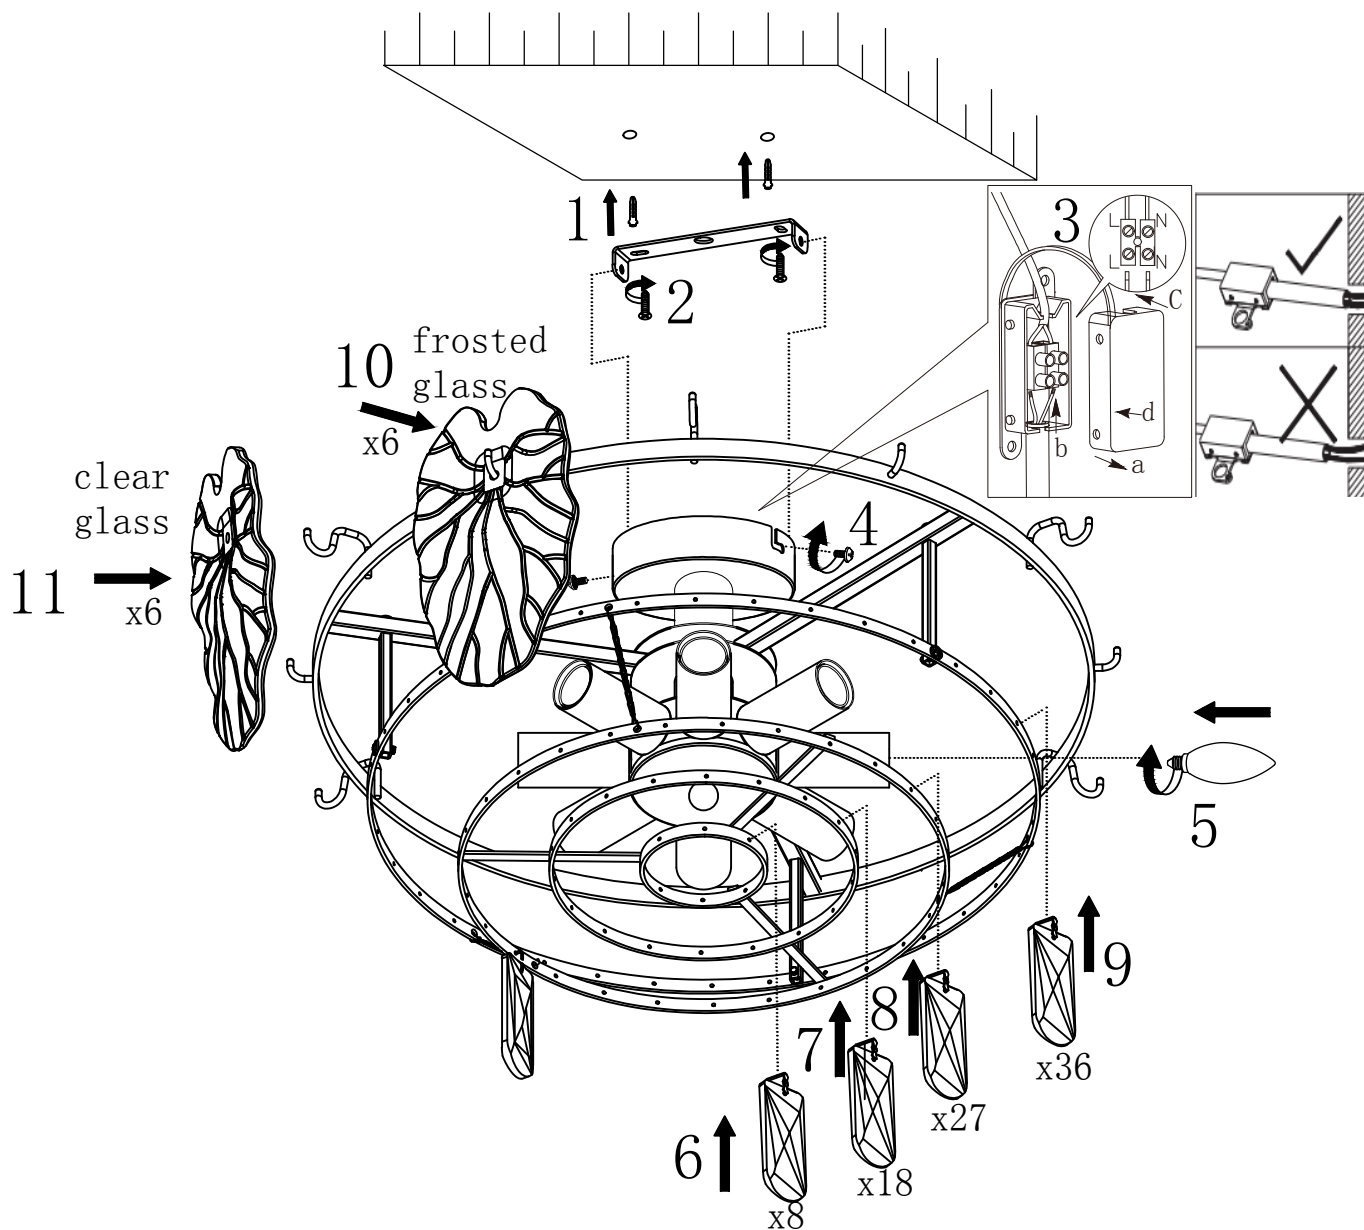

GLOBO

LIGHTING

15888D

B

GLOBO Handels GmbH
 Gewerbestr. 3
 A-9184 Sankt Peter, AUSTRIA
www.globo-lighting.com
office@globo-lighting.com

8 x MAX 6W E14 LED
 230V~ 50/60Hz