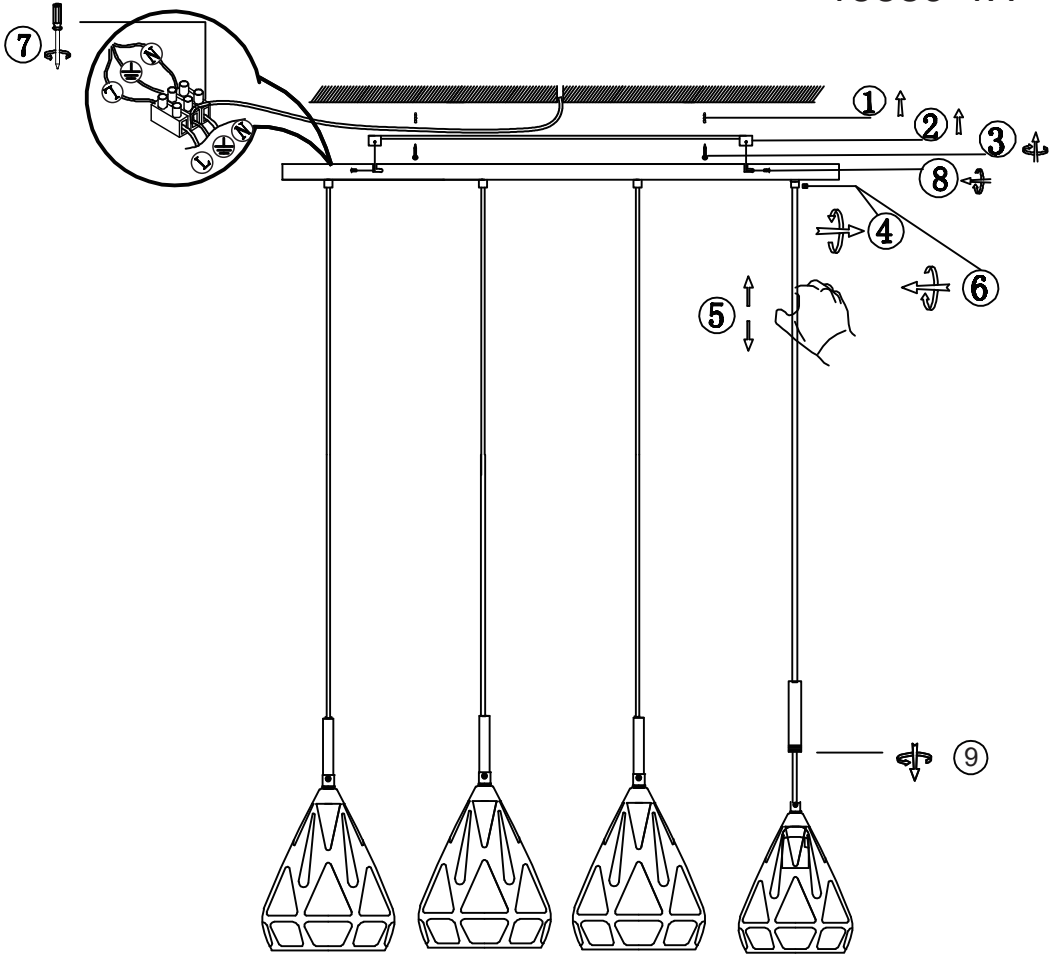

GLOBO

LIGHTING

15889-4H

4x MAX 40W E27
230V~ 50Hz

GLOBO Handels GmbH
Gewerbestr. 3
A-9184 Sankt Peter, Austria
office@globo-lighting.com
www.globo-lighting.com