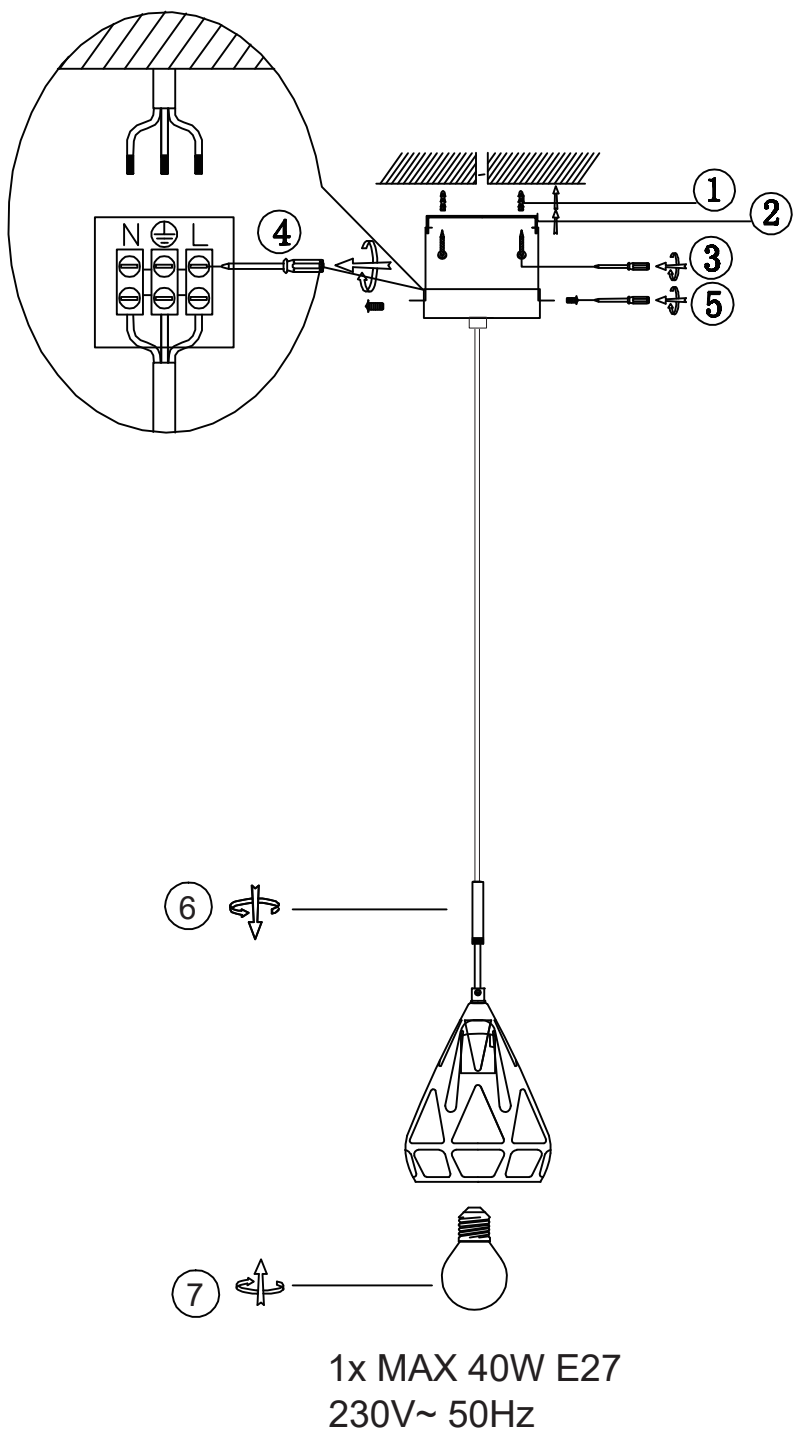

GLOBO

LIGHTING

15889H

1x MAX 40W E27
230V~ 50Hz

GLOBO Handels GmbH
Gewerbestr. 3
A-9184 Sankt Peter, Austria
office@globo-lighting.com
www.globo-lighting.com