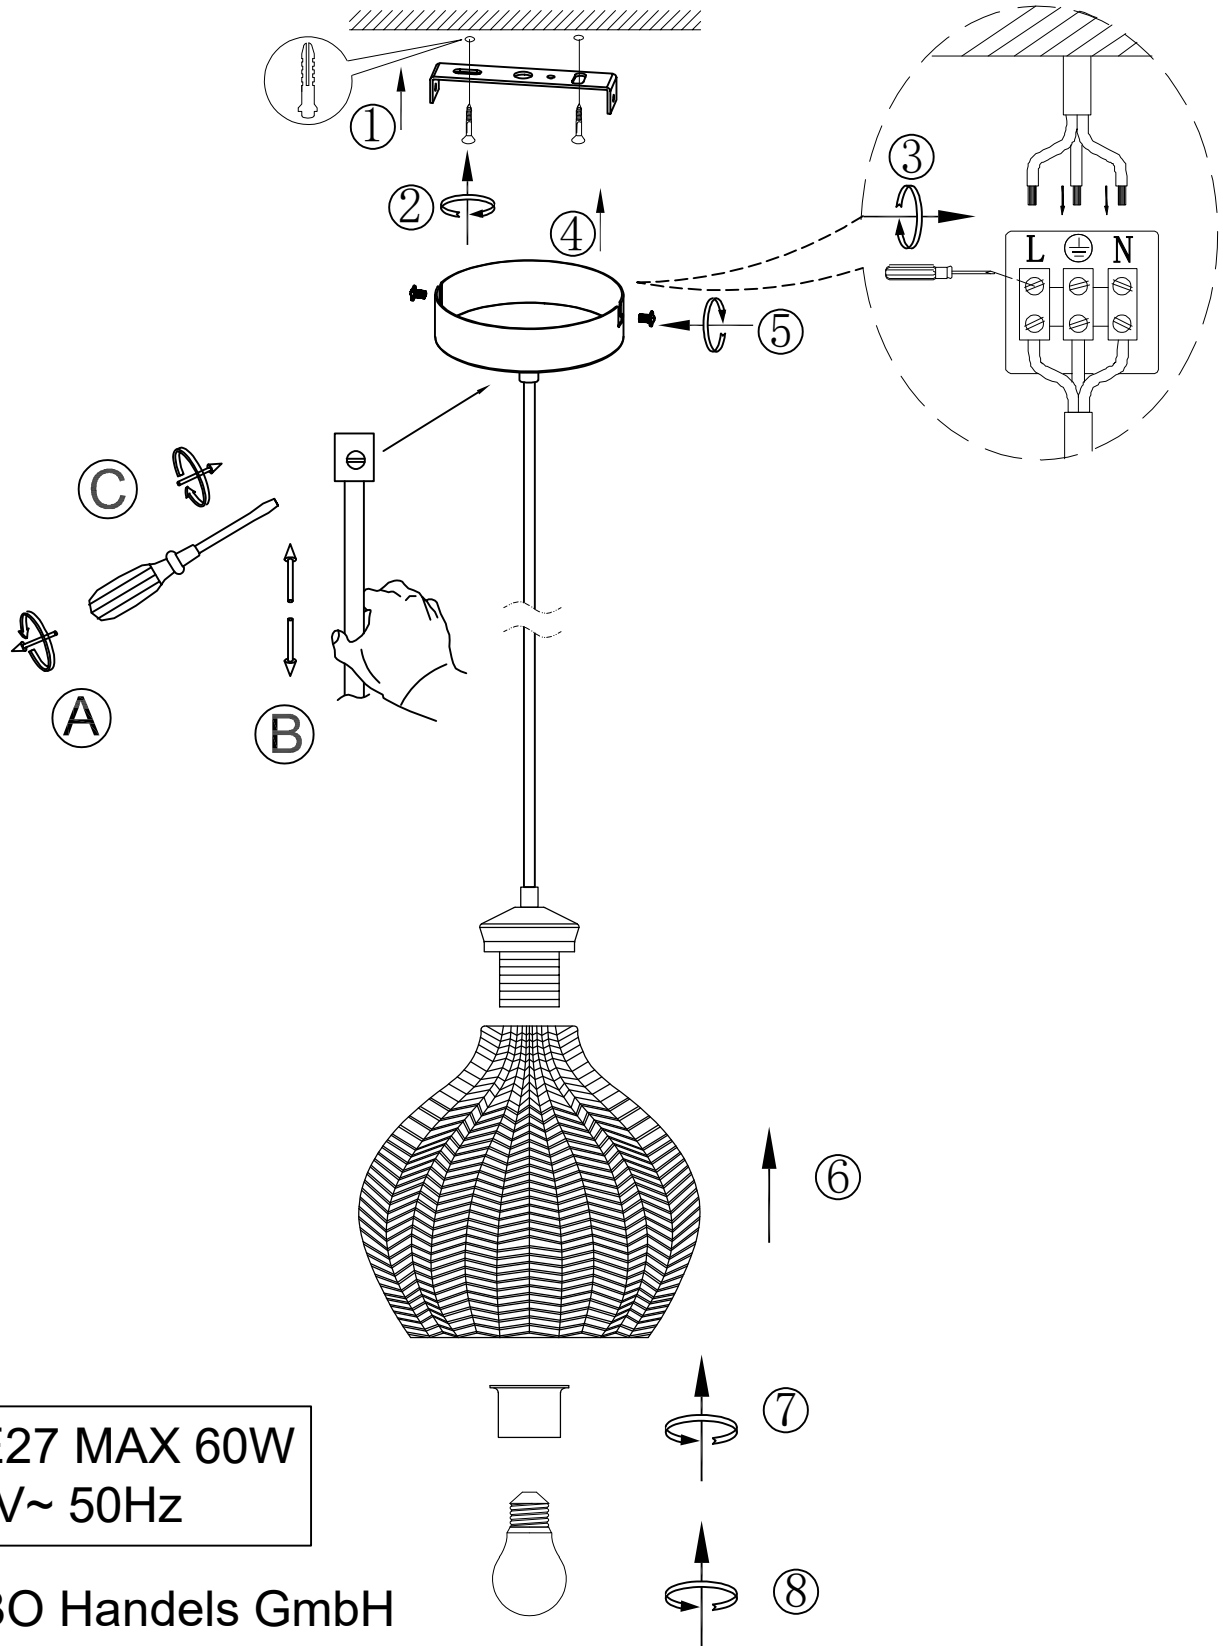

GLOBO

LIGHTING

15898H

B

1x E27 MAX 60W
230V~ 50Hz

GLOBO Handels GmbH
Gewerbestr. 3
A-9184 St. Peter, Austria
www.globo-lighting.com
office@globo-lighting.com