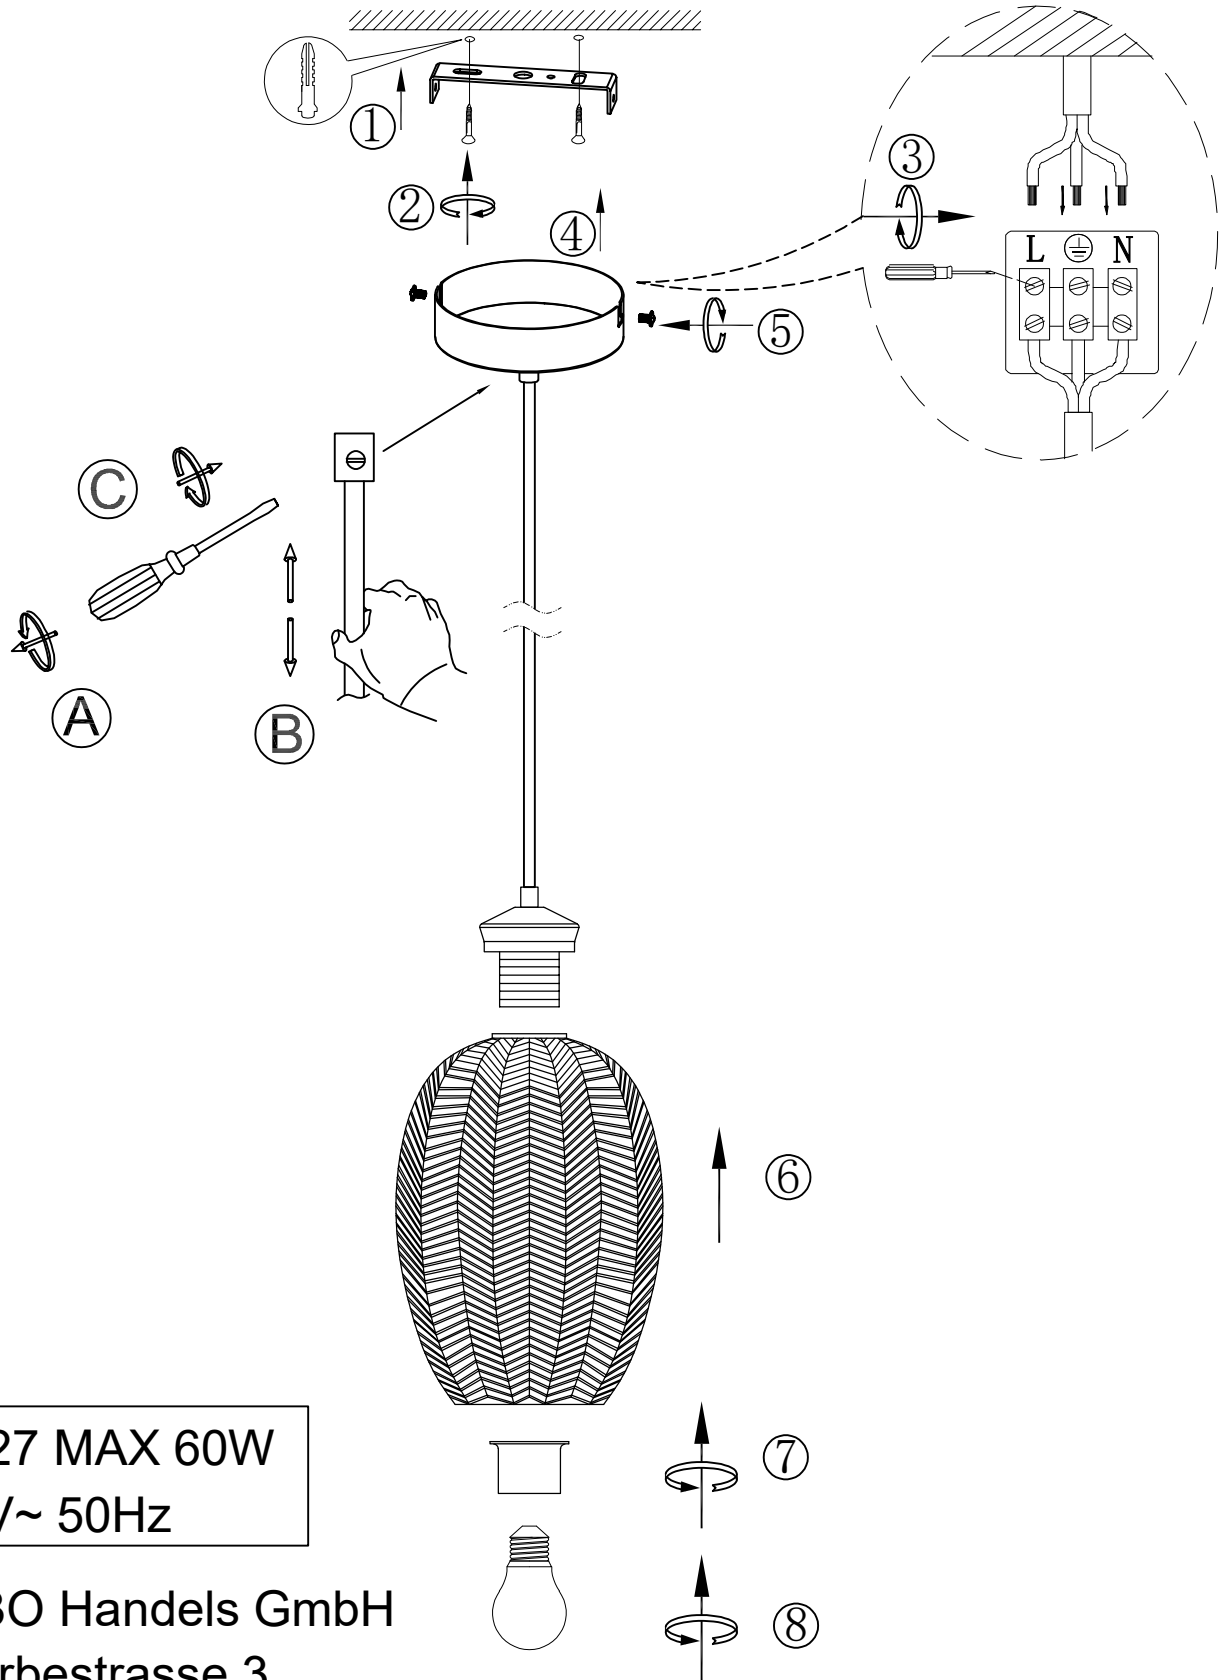

GLOBO

LIGHTING

15898H2

B

1x E27 MAX 60W
230V~ 50Hz

GLOBO Handels GmbH
Gewerbestr. 3
A-9184 St. Peter, Austria
www.globo-lighting.com
office@globo-lighting.com