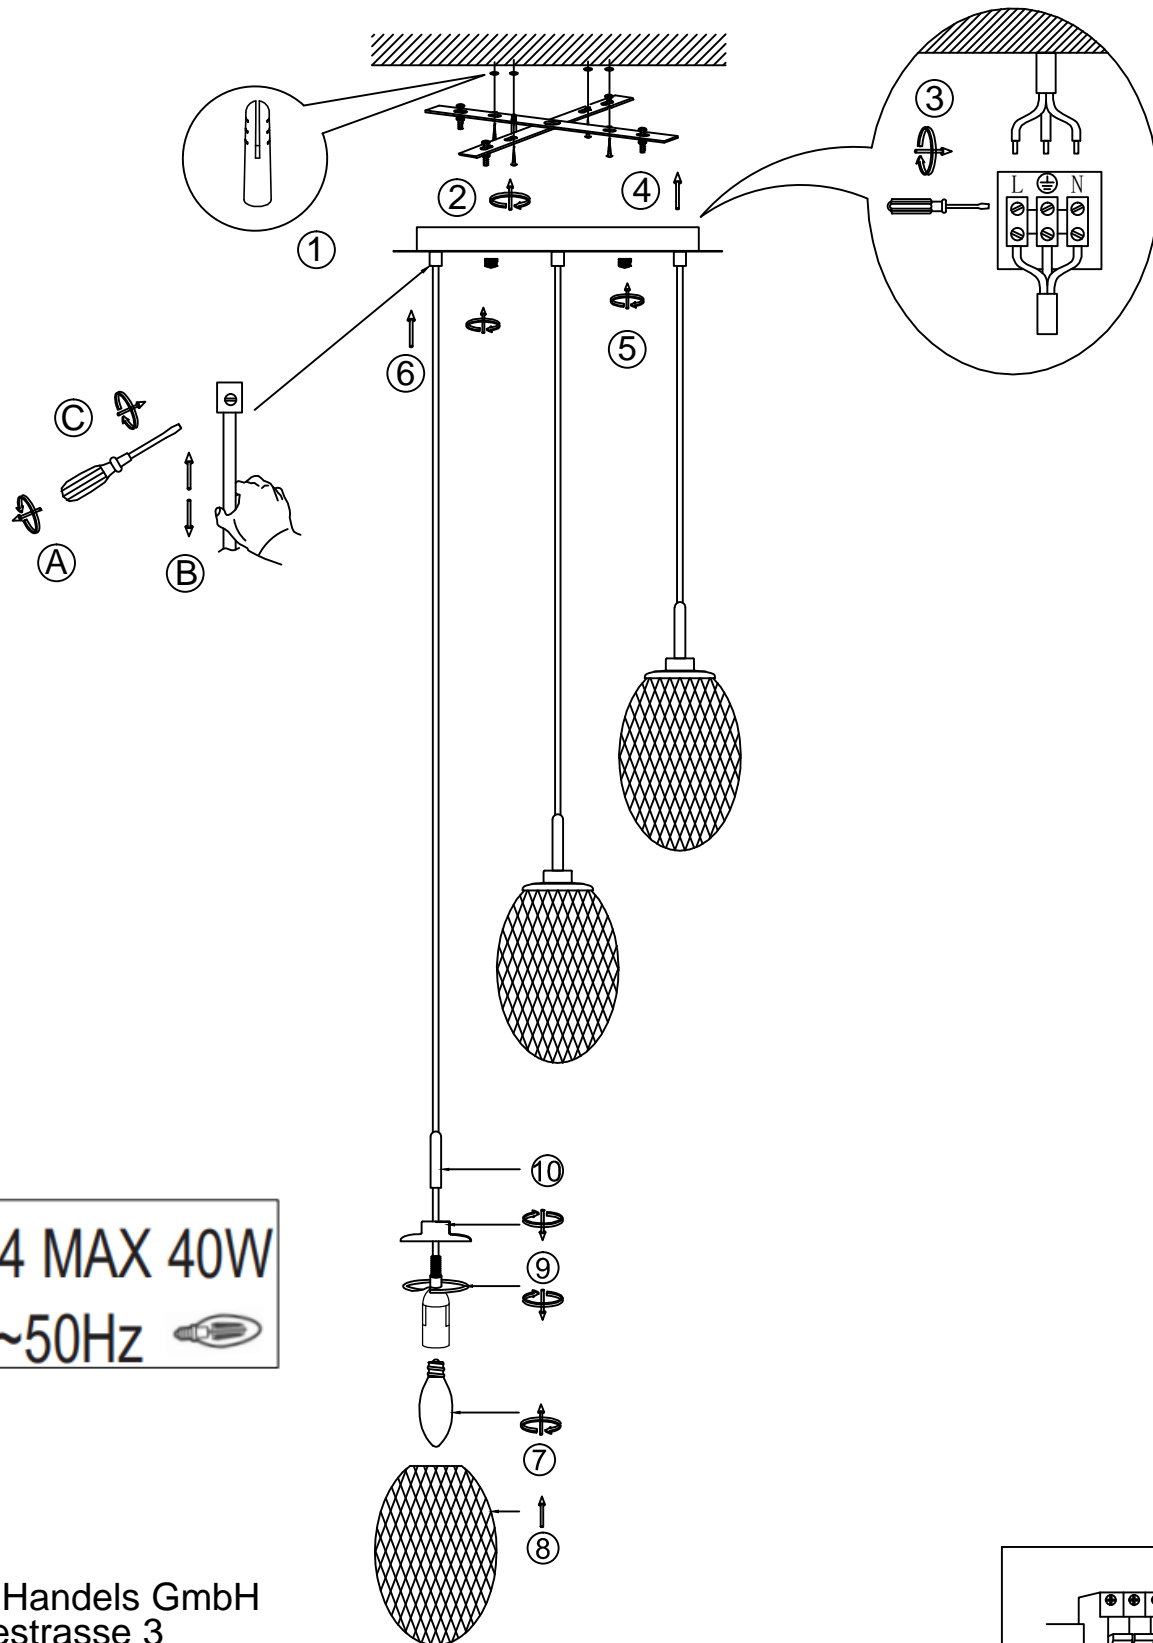

## LIGHTING

15899-3HR

B

3x E14 MAX 40W  
230V~50Hz 

GLOBO Handels GmbH  
Gewerbestr. 3  
A -9184 St . Peter , Austria  
www.globo-lighting.com  
office@globo-lighting.com