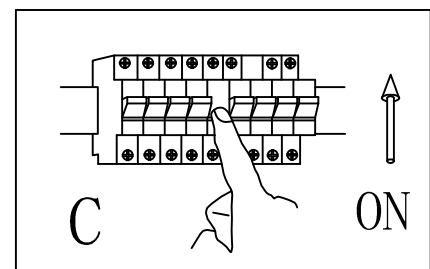

## LIGHTING

15899-3HR

B

3x E14 MAX 40W  
230V~50Hz 

GLOBO Handels GmbH  
Gewerbestr. 3  
A -9184 St . Peter , Austria  
www.globo-lighting.com  
office@globo-lighting.com