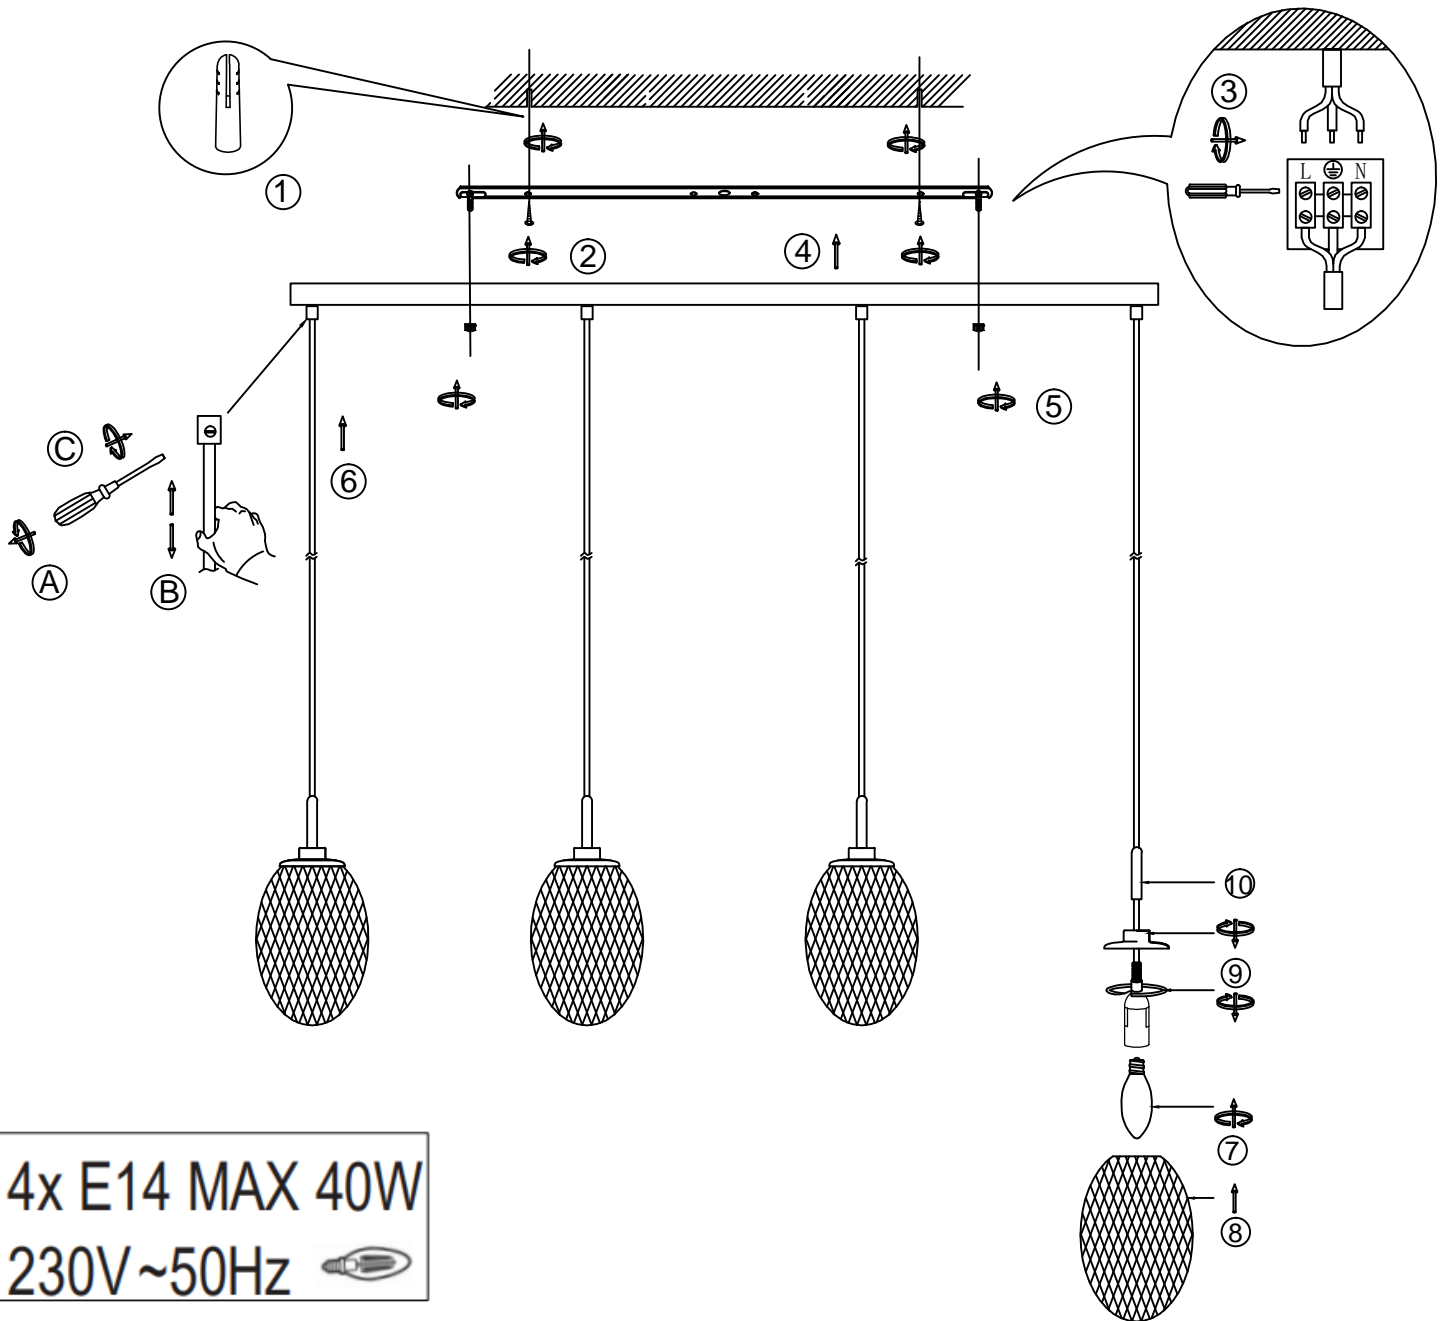

GLOBO

LIGHTING

B

15899-4H

4x E14 MAX 40W
230V~50Hz 

GLOBO Handels GmbH
Gewerbestr. 3
A-9184 St. Peter, Austria
www.globo-lighting.com
office@globo-lighting.com