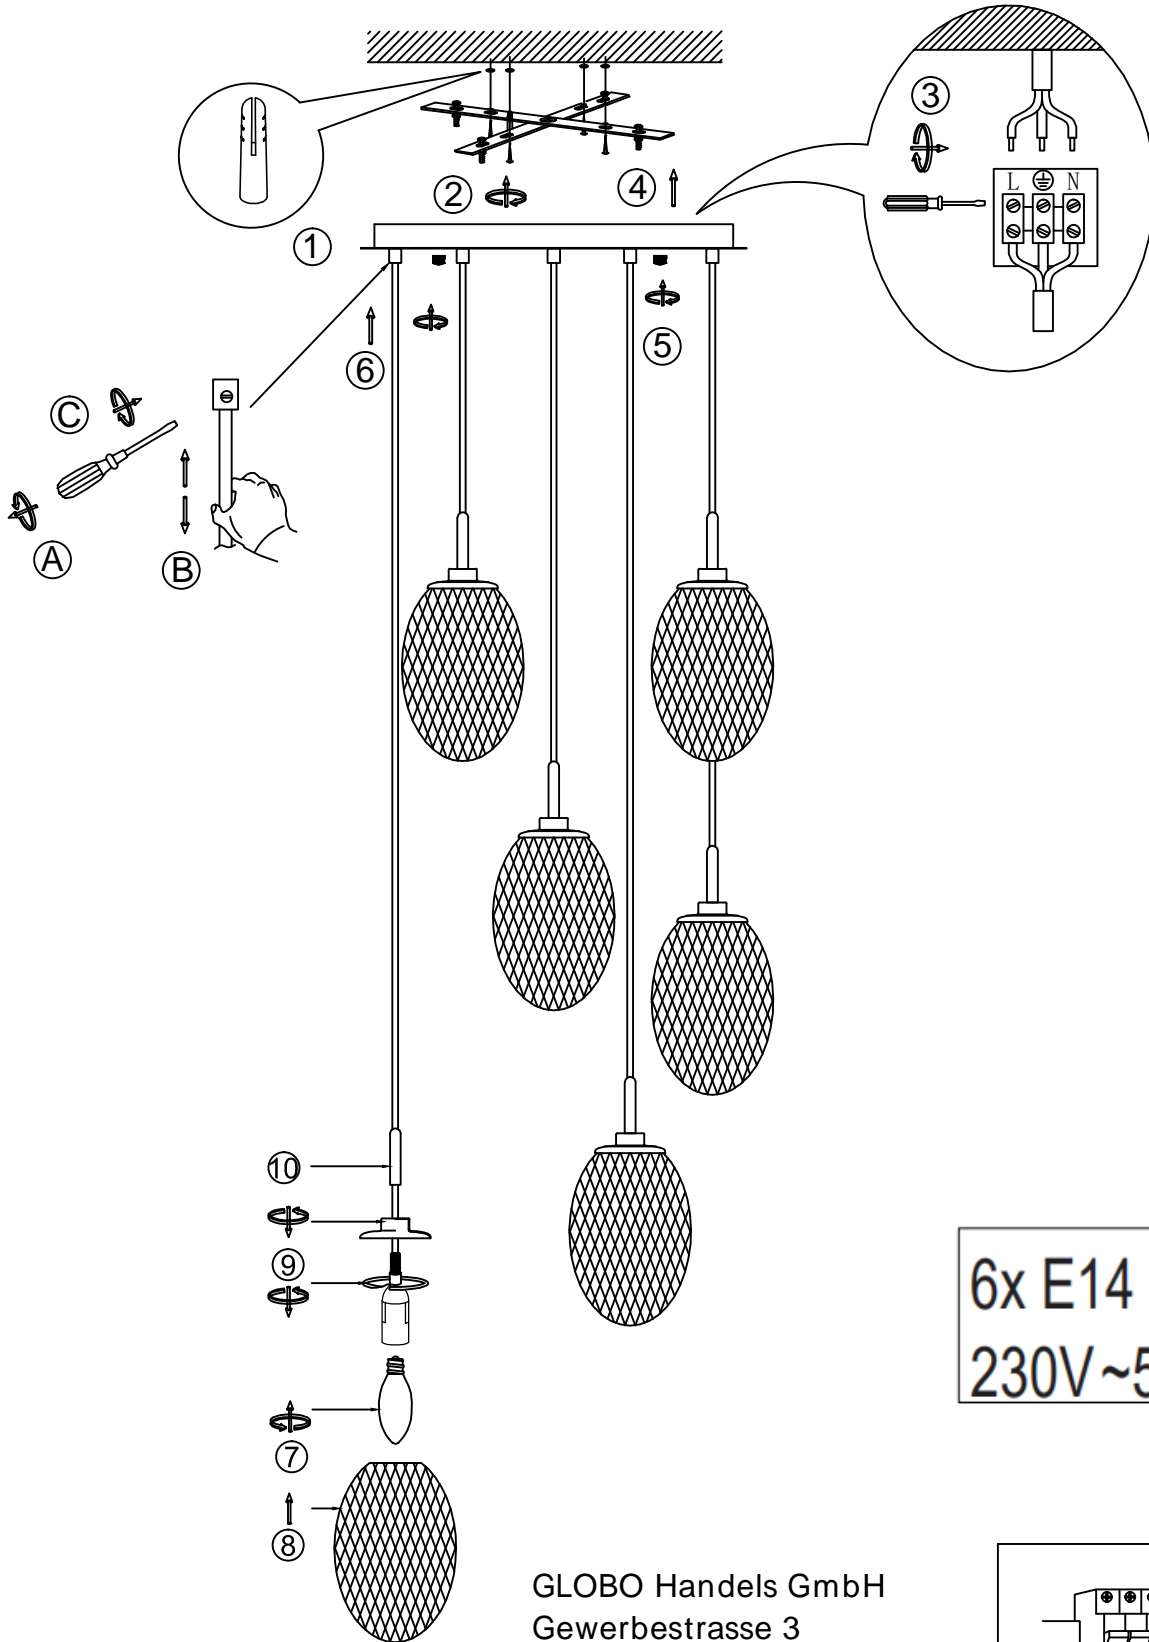

GLOBO

LIGHTING

15899-6HR

B

6x E14 MAX 40W
230V~50Hz 

GLOBO Handels GmbH
Gewerbestr. 3
A-9184 St. Peter, Austria
www.globo-lighting.com
office@globo-lighting.com