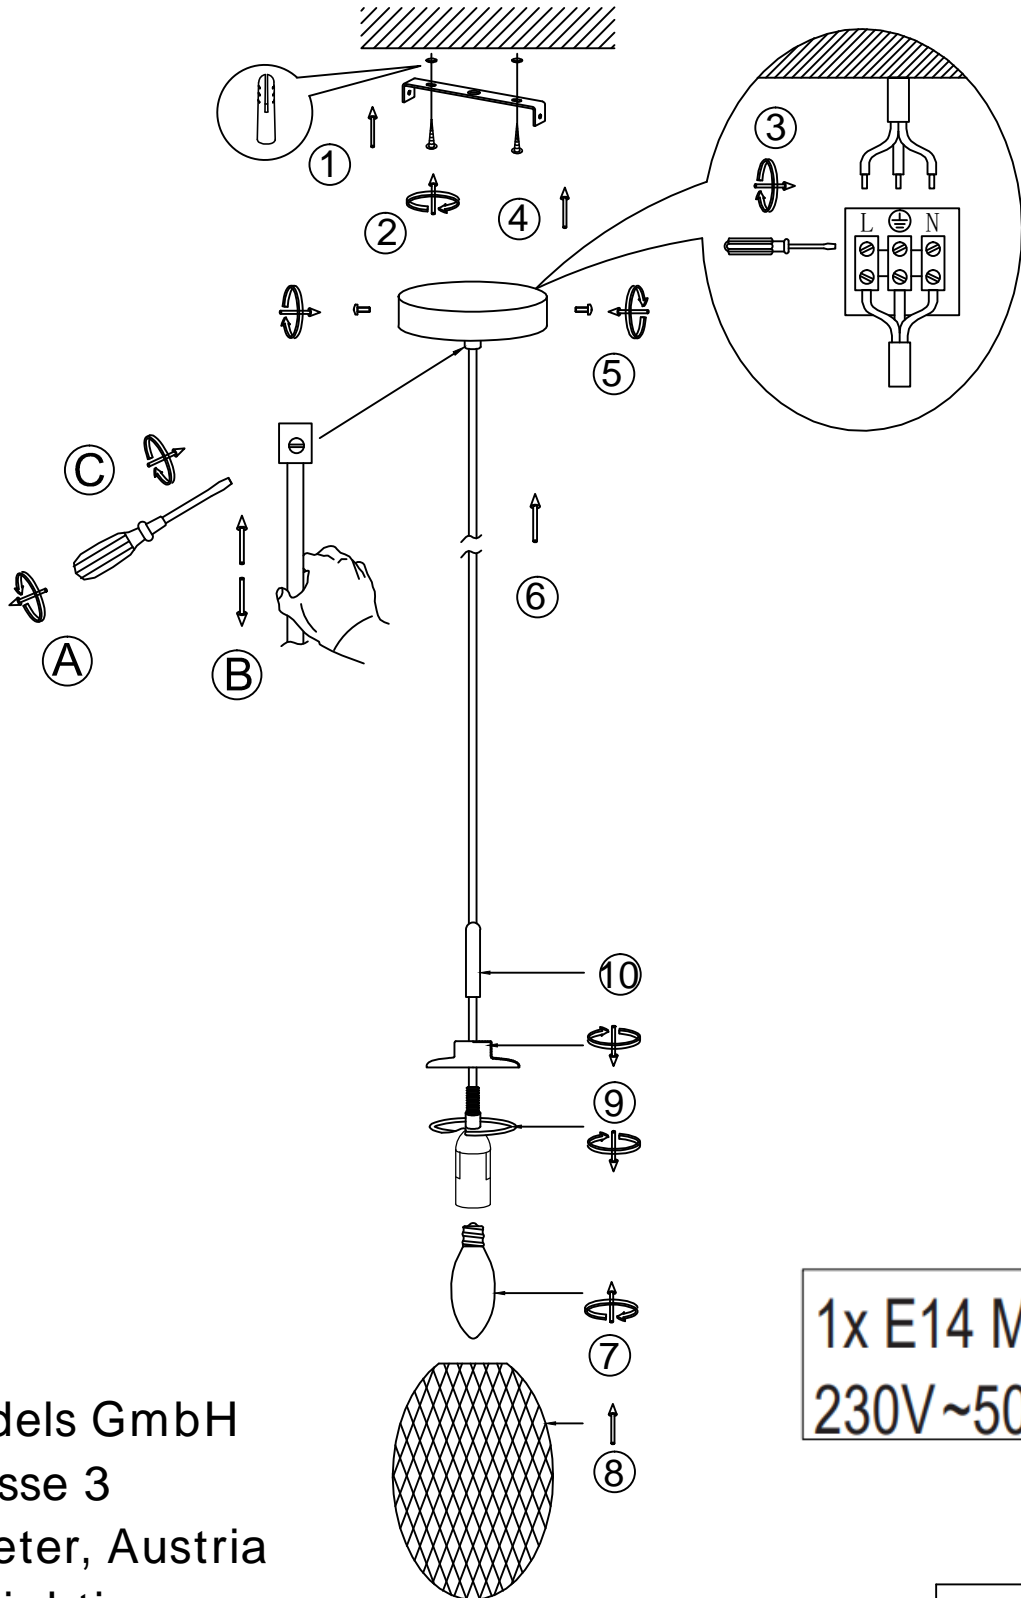

GLOBO

LIGHTING

15899H
15899H1
15899H2

B

1x E14 MAX 40W
230V~50Hz 

GLOBO Handels GmbH
Gewerbestr. 3
A-9184 St. Peter, Austria
www.globo-lighting.com
office@globo-lighting.com