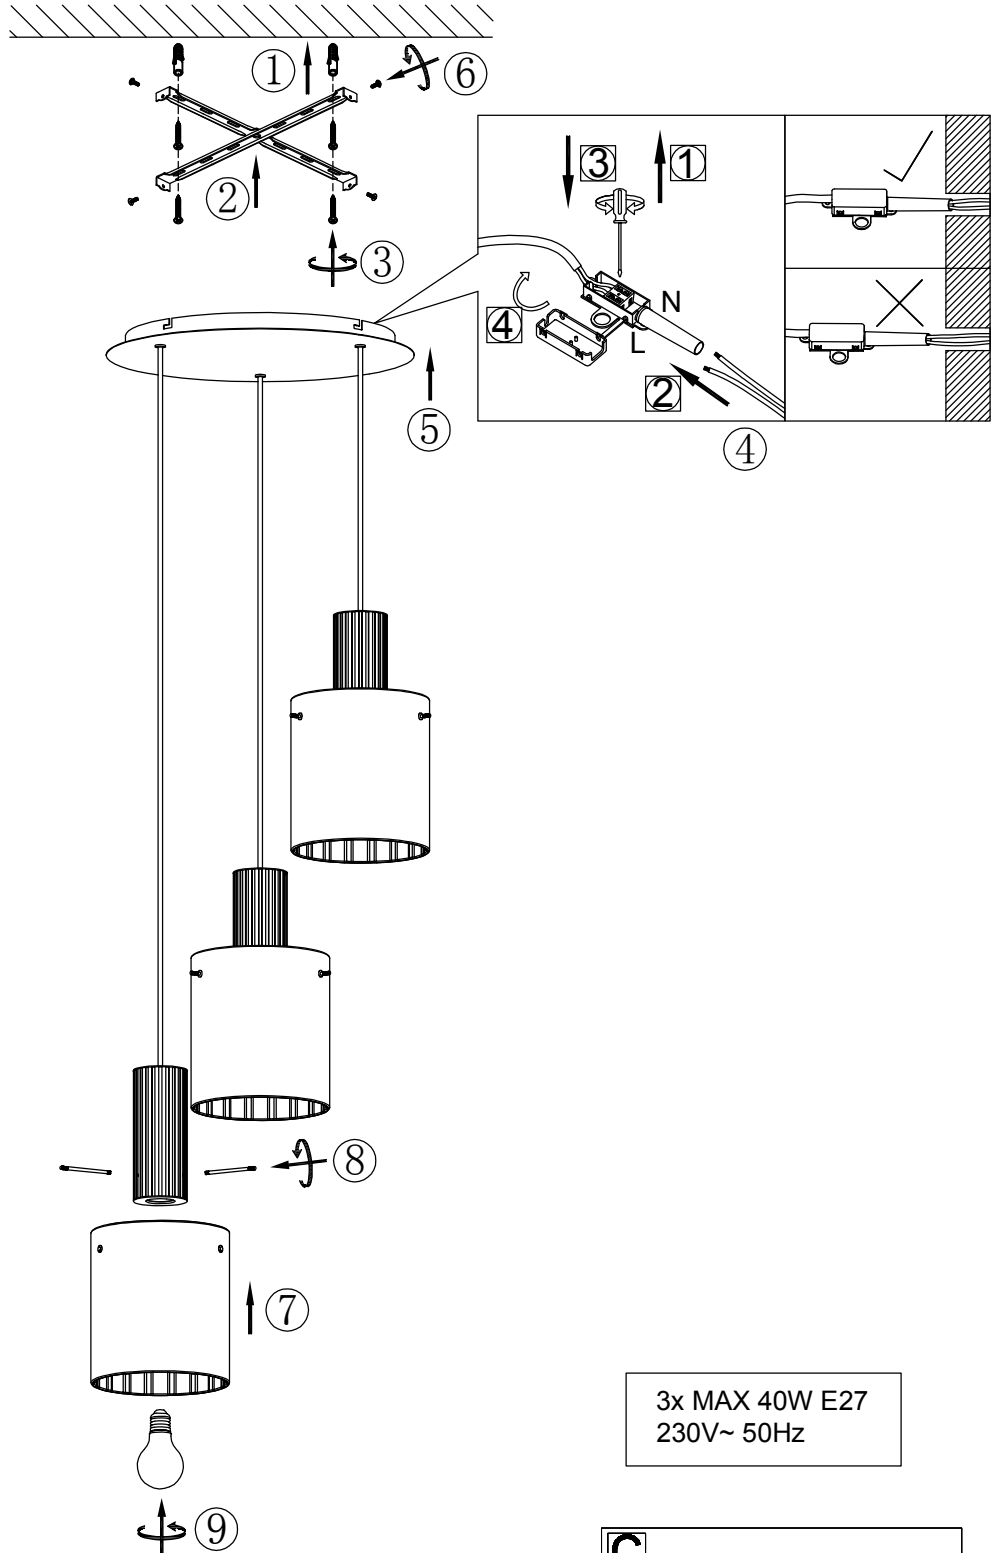

B

GLOBO

LIGHTING

15904-3HR

3x MAX 40W E27
230V~ 50Hz

GLOBO Handels GmbH
 Gewerbestrasse 3, A-9184 Sankt Peter, AUSTRIA
 www.globo-lighting.com | office@globo-lighting.com