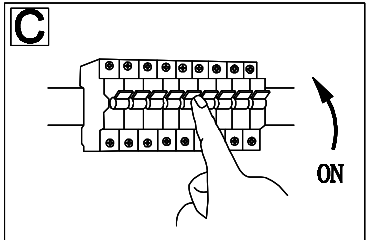

B

GLOBO

LIGHTING

15904DF

15904DA

15904DS

1x MAX 40W E27
230V~ 50Hz

GLOBO Handels GmbH
Gewerbestr. 3, A-9184 Sankt Peter, AUSTRIA
www.globo-lighting.com | office@globo-lighting.com