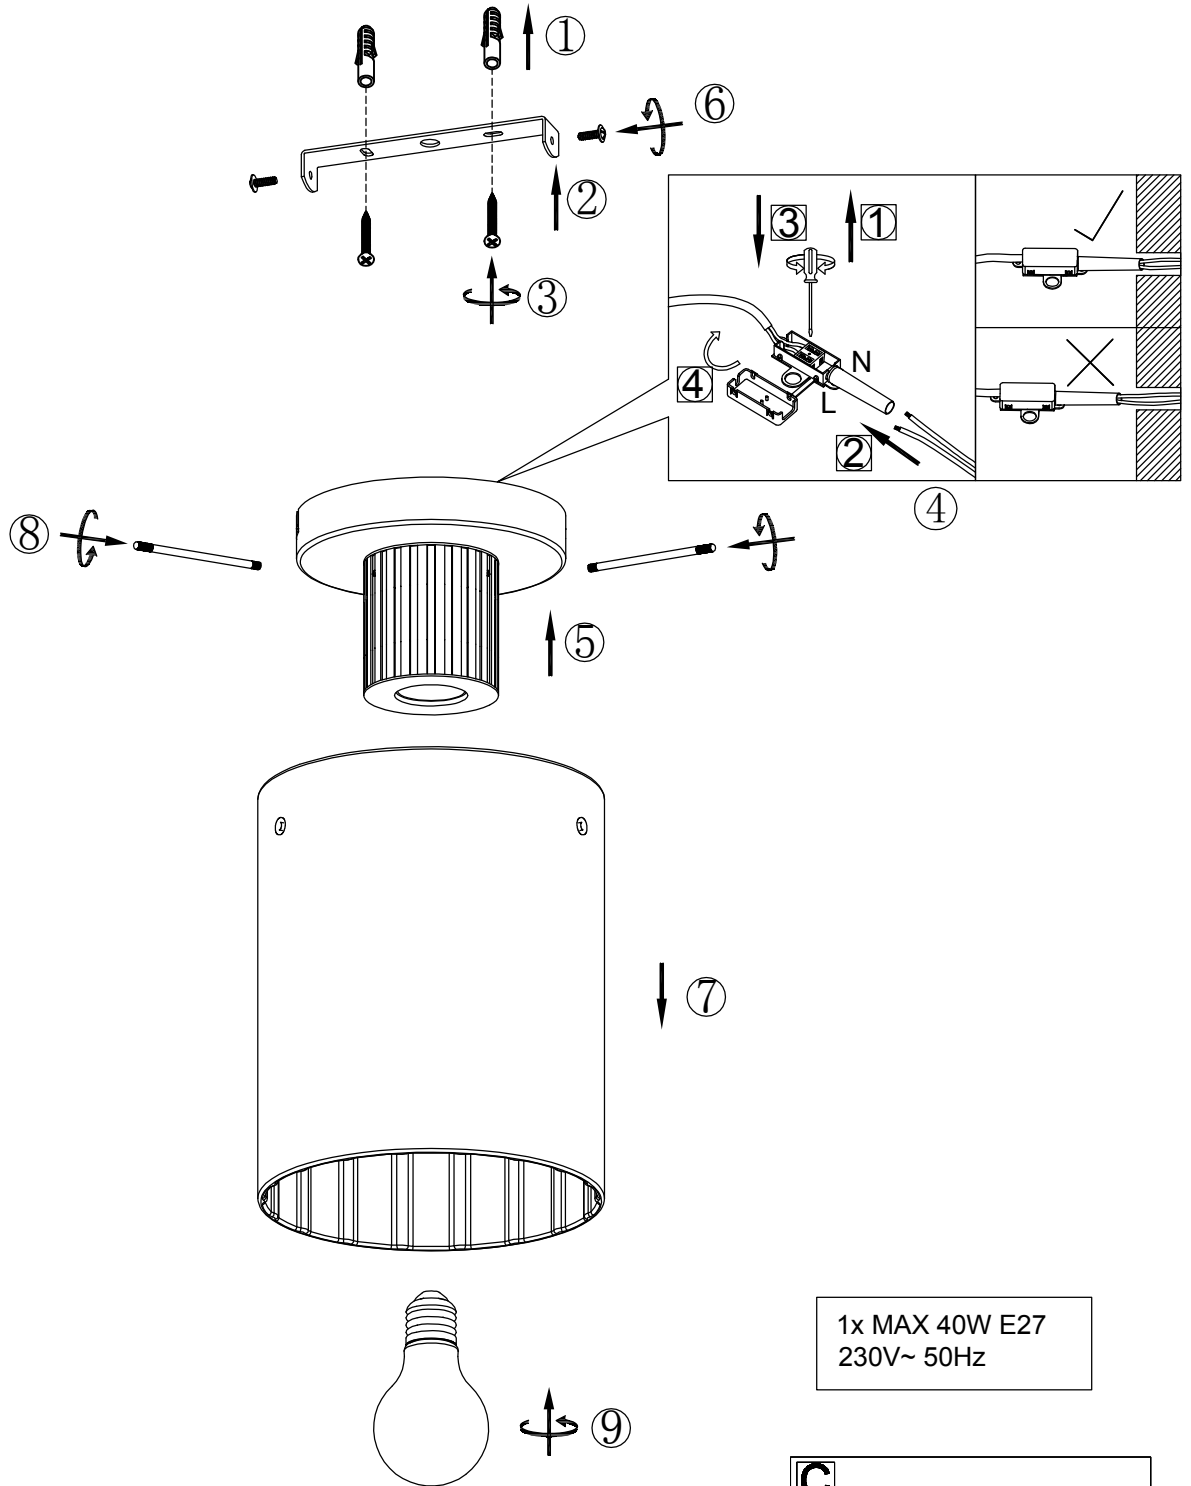

B

GLOBO

LIGHTING

15904DF

15904DA

15904DS

1x MAX 40W E27
230V~ 50Hz

GLOBO Handels GmbH
Gewerbestr. 3, A-9184 Sankt Peter, AUSTRIA
www.globo-lighting.com | office@globo-lighting.com