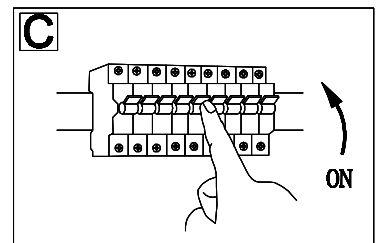

B

GLOBO

LIGHTING

15904HF

15904HA

15904HS

1x MAX 40W E27
230V~ 50Hz

GLOBO Handels GmbH
 Gewerbestrasse 3, A-9184 Sankt Peter, AUSTRIA
 www.globo-lighting.com | office@globo-lighting.com