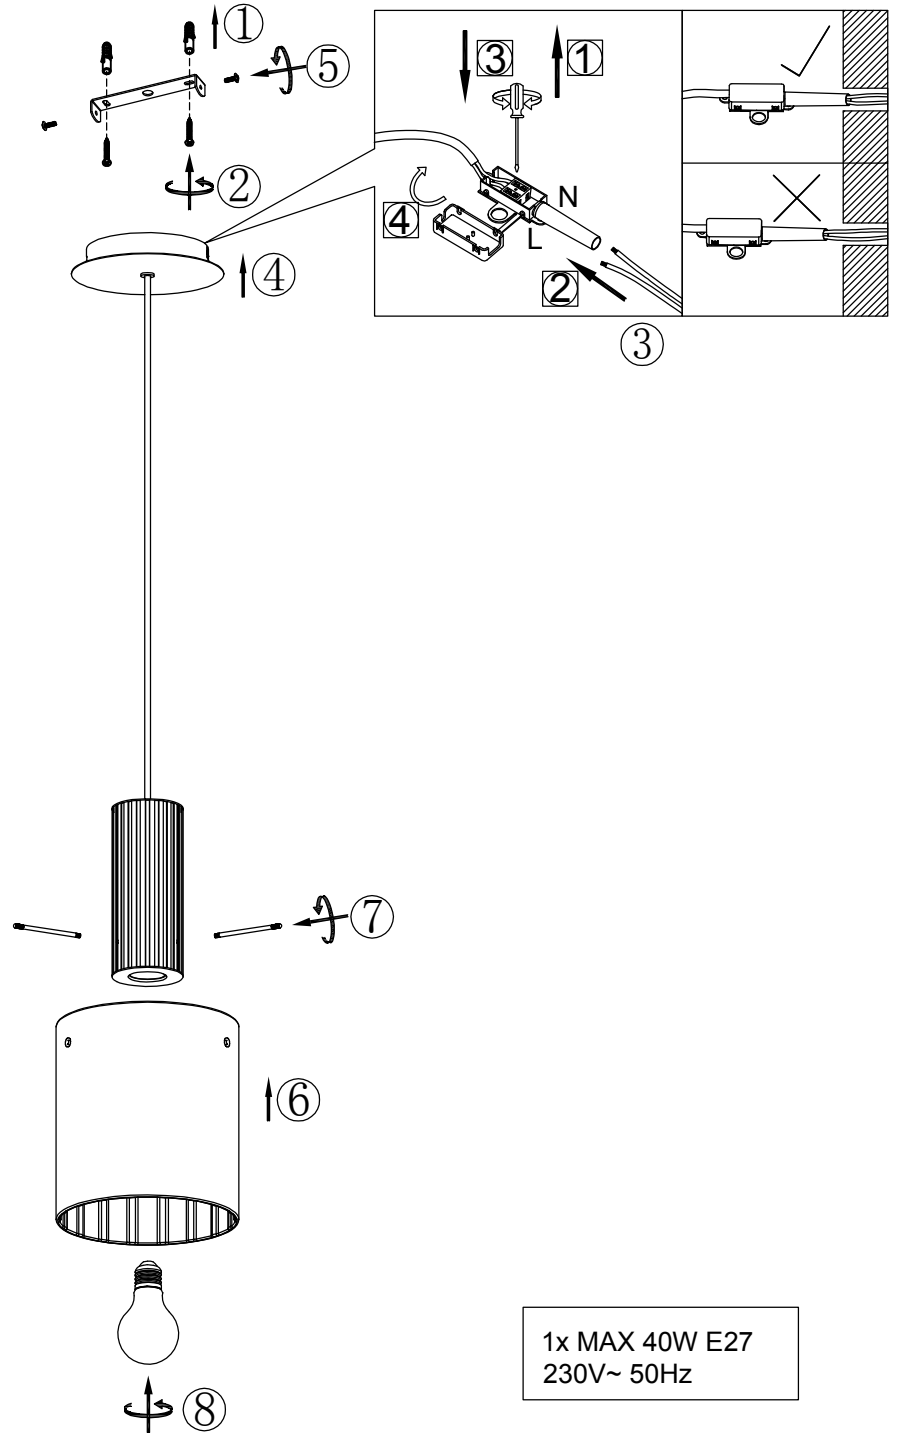

B

GLOBO

LIGHTING

15904HF

15904HA

15904HS

1x MAX 40W E27
230V~ 50Hz

GLOBO Handels GmbH
 Gewerbestrasse 3, A-9184 Sankt Peter, AUSTRIA
 www.globo-lighting.com | office@globo-lighting.com