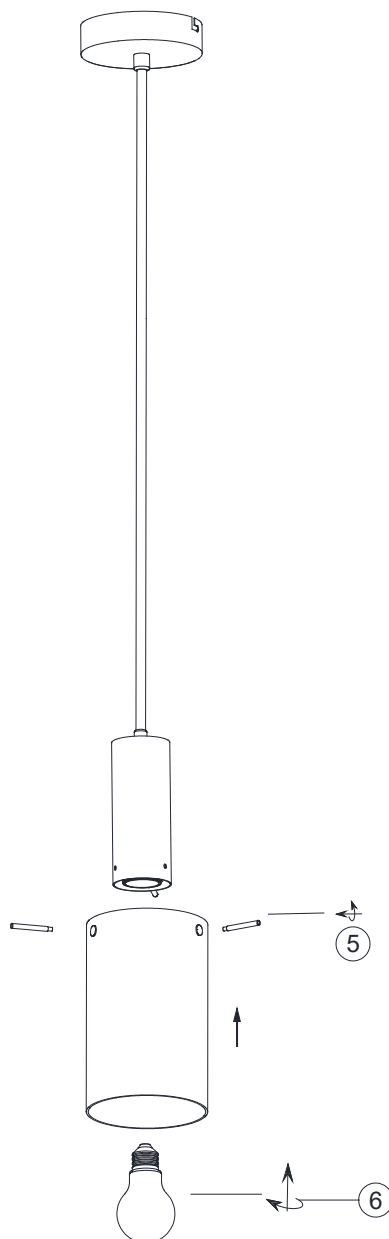

GLOBO

LIGHTING

www.globo-lighting.com

15907H

1x MAX 40W E27
230V~ 50Hz

GLOBO Handels GmbH
Gewerbestr. 3
A-9184 Sankt Peter
AUSTRIA
www.globo-lighting.com