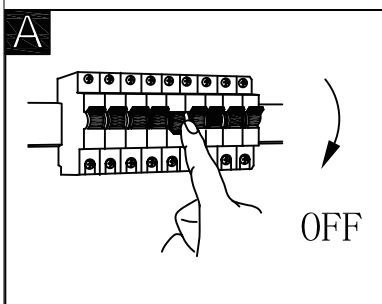

GLOBO

LIGHTING

www.globo-lighting.com

15907H

1x MAX 40W E27
230V~ 50Hz

GLOBO Handels GmbH
Gewerbestr. 3
A-9184 Sankt Peter
AUSTRIA
www.globo-lighting.com