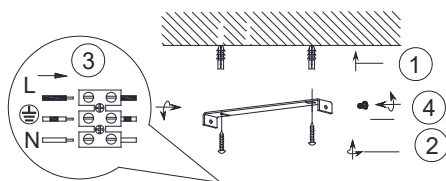

GLOBO

LIGHTING

www.globo-lighting.com

15907H

1x MAX 40W E27
230V~ 50Hz

GLOBO Handels GmbH
Gewerbestr. 3
A-9184 Sankt Peter
AUSTRIA
www.globo-lighting.com