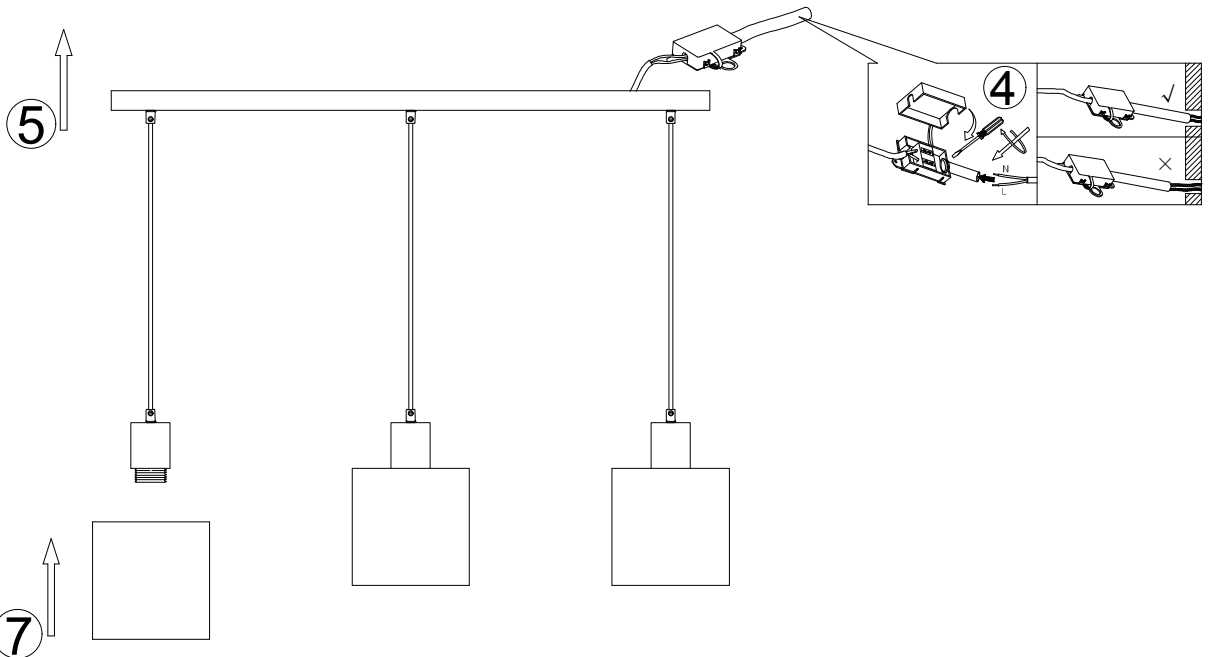

GLOBO

LIGHTING

15915-3H

B

3x MAX 60W E27
230V~ 50Hz

GLOBO Handels GmbH
Gewerbestr. 3
A-9184 Sankt Peter, Austria
www.globo-lighting.com
office@globo-lighting.com