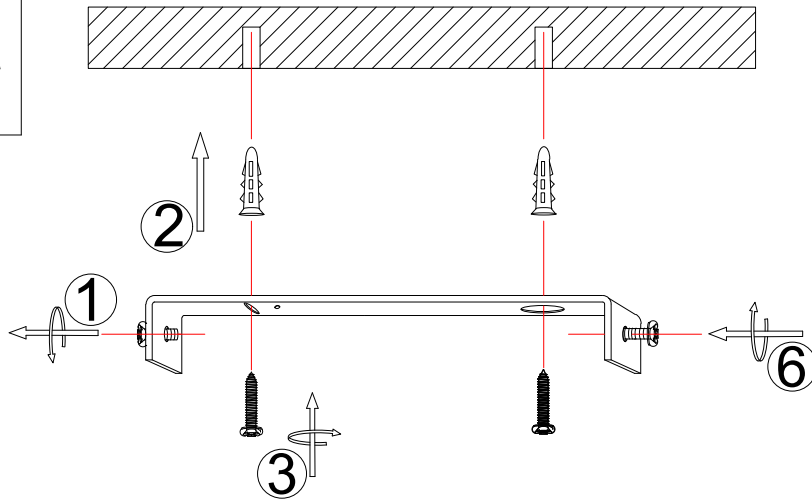

GLOBO

LIGHTING

15915-3H

B

3x MAX 60W E27
230V~ 50Hz

GLOBO Handels GmbH
Gewerbestr. 3
A-9184 Sankt Peter, Austria
www.globo-lighting.com
office@globo-lighting.com