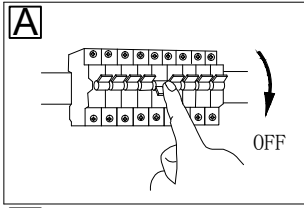

GLOBO

LIGHTING

15915-3H

B

3x MAX 60W E27
230V~ 50Hz

GLOBO Handels GmbH
Gewerbestr. 3
A-9184 Sankt Peter, Austria
www.globo-lighting.com
office@globo-lighting.com