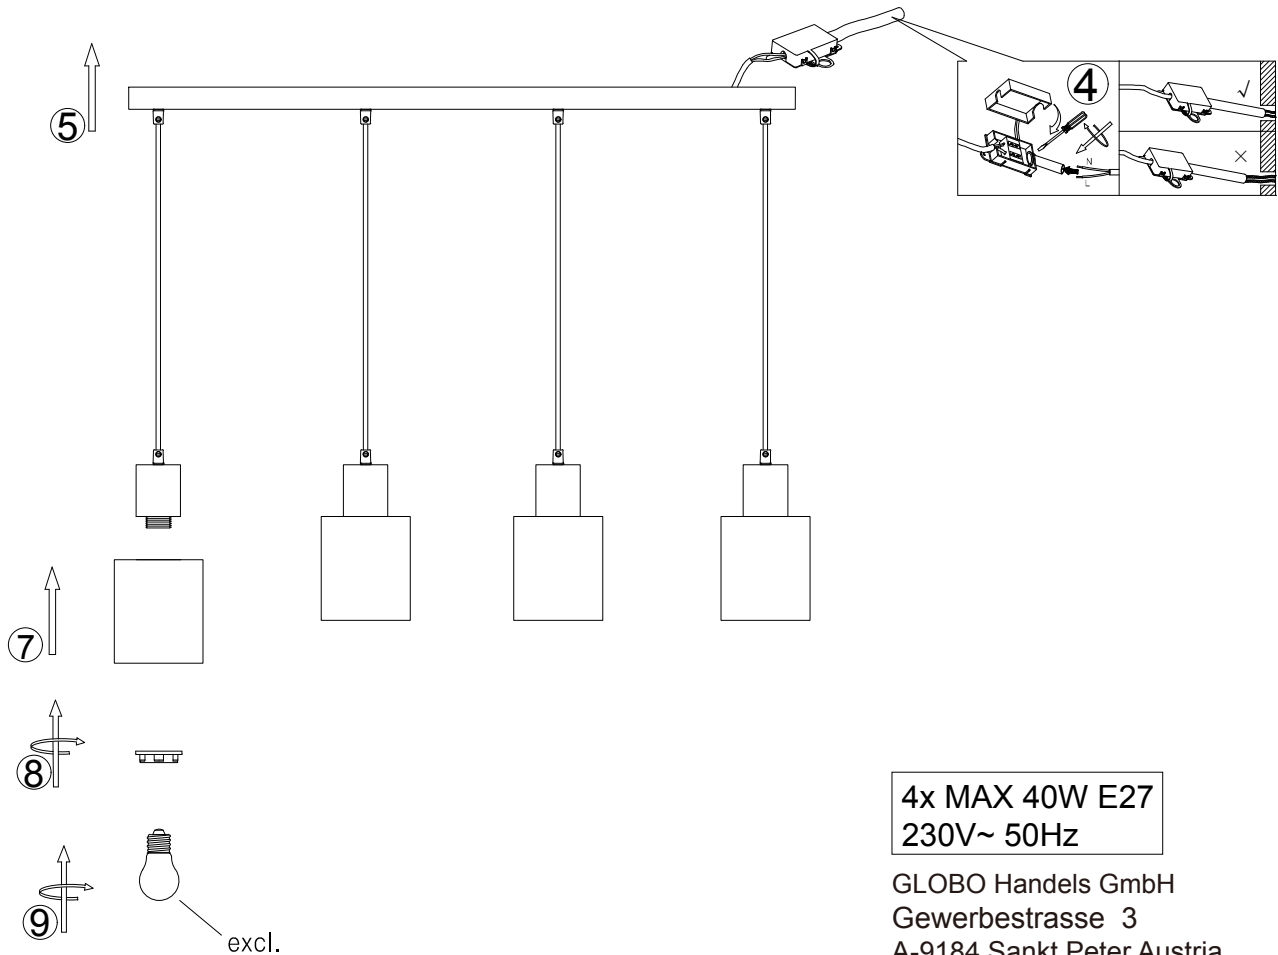

# GLOBO

LIGHTING

15915-4H

4x MAX 40W E27  
230V~ 50Hz

GLOBO Handels GmbH  
Gewerbestr. 3  
A-9184 Sankt Peter, Austria  
[www.globo-lighting.com](http://www.globo-lighting.com)  
[office@globo-lighting.com](mailto:office@globo-lighting.com)