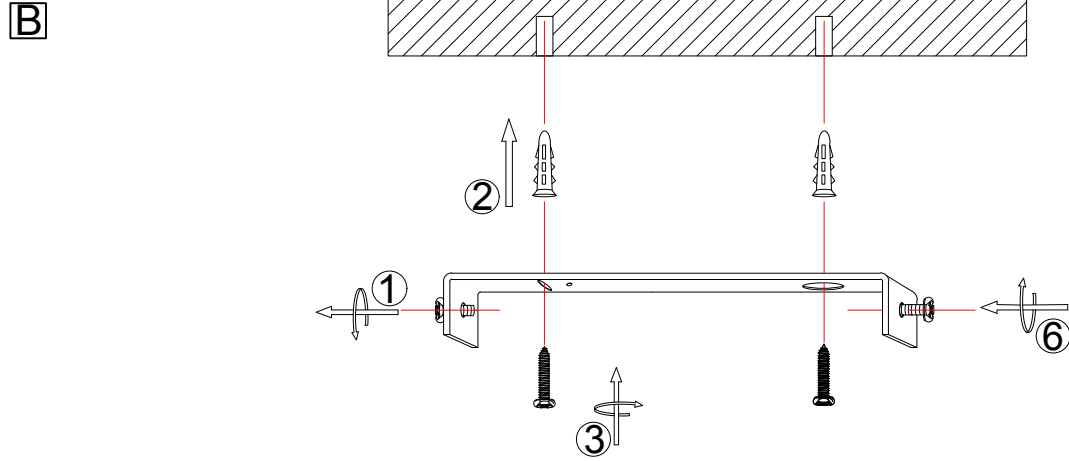

# GLOBO

LIGHTING

15915-4H

4x MAX 40W E27  
230V~ 50Hz

GLOBO Handels GmbH  
Gewerbestr. 3  
A-9184 Sankt Peter, Austria  
[www.globo-lighting.com](http://www.globo-lighting.com)  
[office@globo-lighting.com](mailto:office@globo-lighting.com)