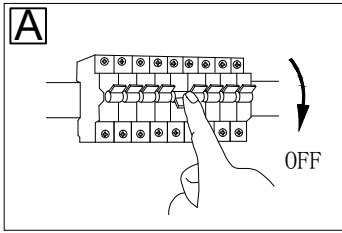

# GLOBO

LIGHTING

15915-4H

4x MAX 40W E27  
230V~ 50Hz

GLOBO Handels GmbH  
Gewerbestr. 3  
A-9184 Sankt Peter, Austria  
[www.globo-lighting.com](http://www.globo-lighting.com)  
[office@globo-lighting.com](mailto:office@globo-lighting.com)