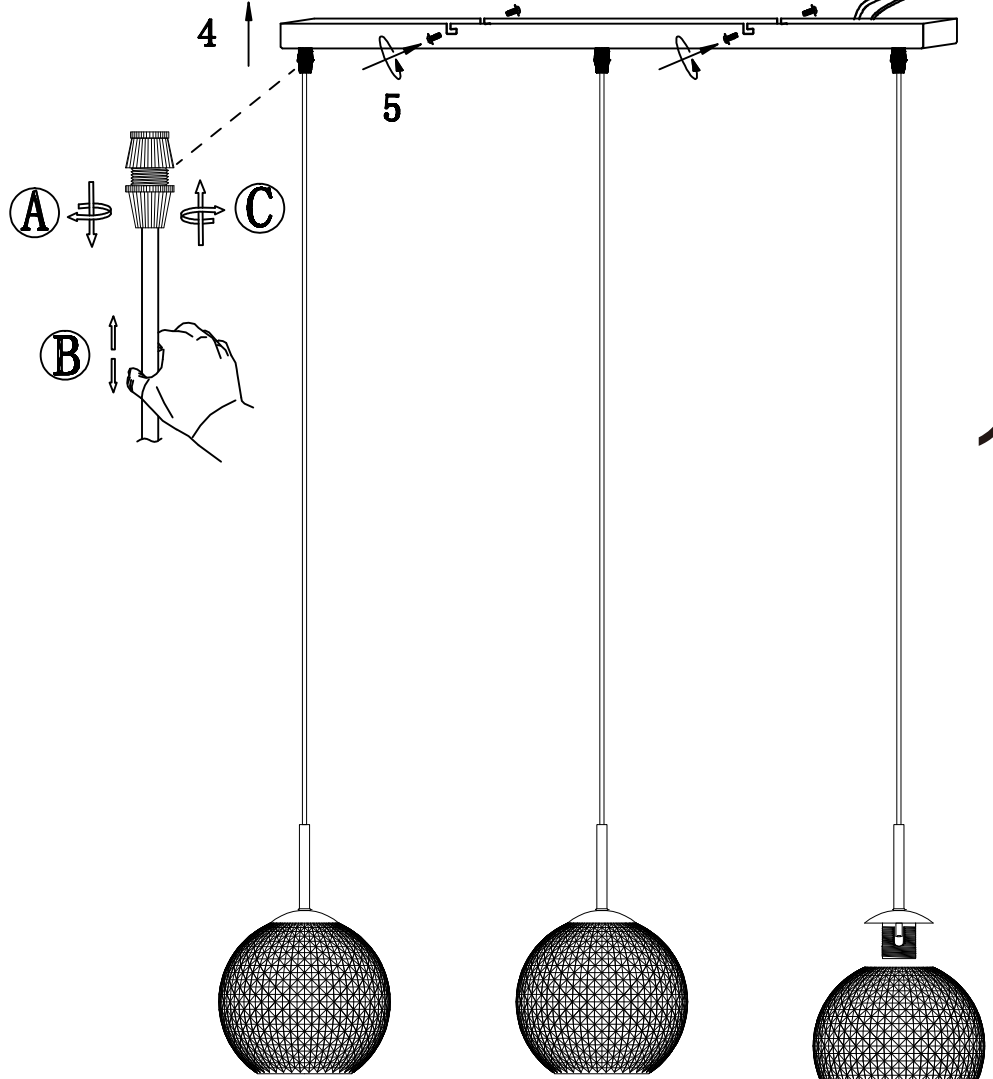

GLOBO

LIGHTING

B

15948-3

3 x Max 60W E27
230V~ 50Hz

GLOBO Handels GmbH
 Gewerbestr. 3
 A-9184 Sankt Peter
 Austria
www.globo-lighting.com
office@globo-lighting.com