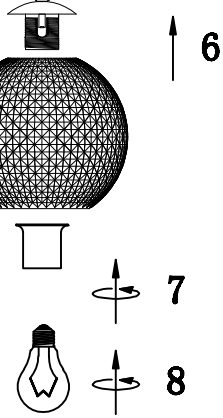

GLOBO

LIGHTING

B

15948-3

3 x Max 60W E27
230V~ 50Hz

GLOBO Handels GmbH
 Gewerbestr. 3
 A-9184 Sankt Peter
 Austria
www.globo-lighting.com
office@globo-lighting.com