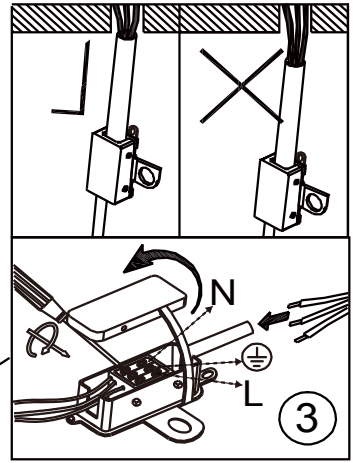

GLOBO

LIGHTING

B

15948-3

3 x Max 60W E27
230V~ 50Hz

GLOBO Handels GmbH
 Gewerbestr. 3
 A-9184 Sankt Peter
 Austria
www.globo-lighting.com
office@globo-lighting.com