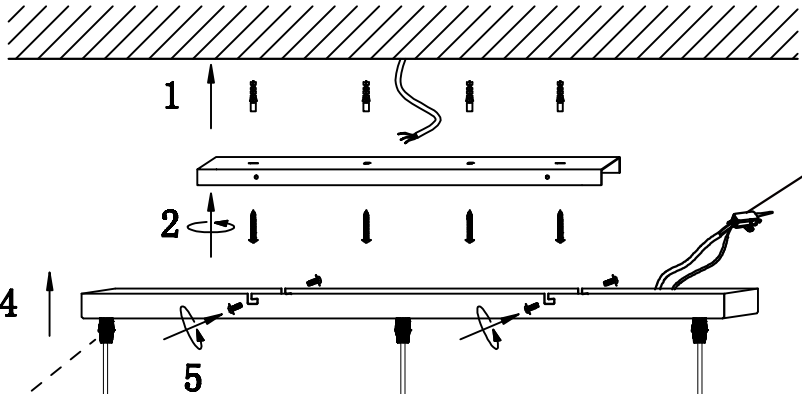

GLOBO

LIGHTING

B

15948-3

3 x Max 60W E27
230V~ 50Hz

GLOBO Handels GmbH
 Gewerbestr. 3
 A-9184 Sankt Peter
 Austria
www.globo-lighting.com
office@globo-lighting.com