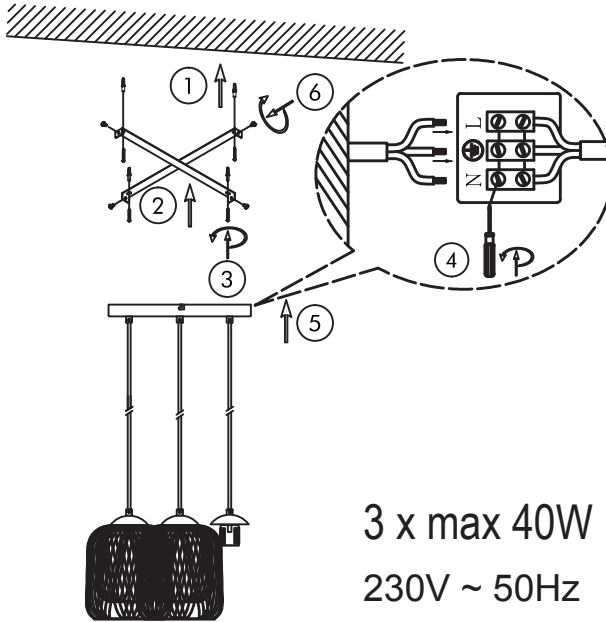

GLOBO

LIGHTING

B

15965-3HRS/15965-3HR

3 x max 40W E27
230V ~ 50Hz

GLOBO Handels GmbH
Gewerbestr. 3
A-9184 Sankt Peter
AUSTRIA
www.globo-lighting.com
office@globo-lighting.com