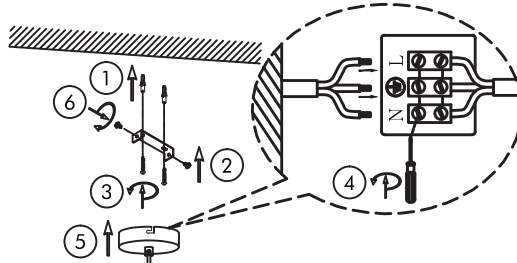

B

GLOBO

LIGHTING

15965H1S/15965H1

1 x max 40W E27
230V ~ 50Hz

GLOBO Handels GmbH
Gewerbestr. 3
A-9184 Sankt Peter
AUSTRIA

www.globo-lighting.com
office@globo-lighting.com